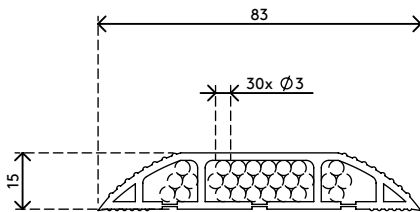

addit

Addit kabelafdekking 150 cm - straight 153

2020/05/26

31.153

320 x 320 x 115 mm

1 pcs

zwart

0,995 kg

805410311537