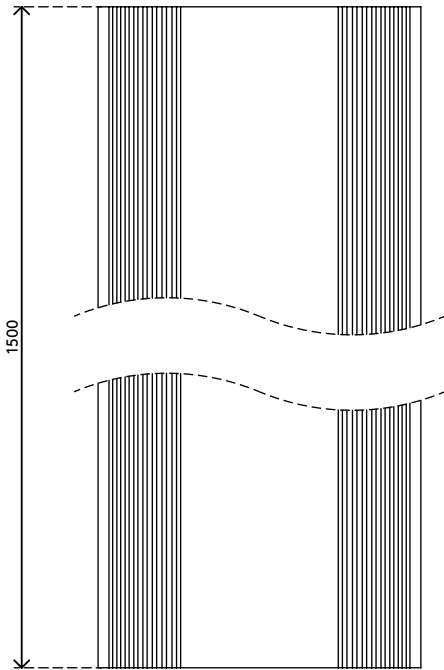

addit

Addit kabelafdekking 150 cm - straight 153

2020/05/26

31.153

320 x 320 x 115 mm

1 pcs

zwart

0,995 kg

805410311537