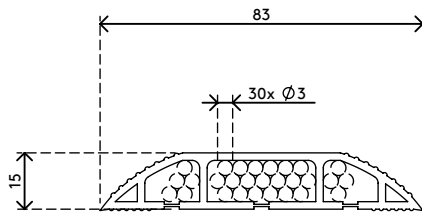

addit ^x

Garanzia

31.300

Addit copricavo 300 cm - straight 300

Il proteggi cavi non protegge soltanto i cavi che passano sul pavimento: evita anche di inciampare. Il proteggi cavi presenta lati inclinati, con nervature antiscivolo, e tre ampie canaline per separare i cavi dati da quelli di alimentazione, per evitare interferenze.

- Parte superiore curva, con nervature, per dare stabilità quando viene calpestata
- Adatto per 6 cavi con 7 mm di spessore
- Consente una separazione ottimale tra cavi dati e cavi di alimentazione
- Facile da fissare al pavimento con il nastro adesivo
- Dimensioni (l x p x a): 83 x 3000 x 15 mm

dataflex

feeling at work

addit

Addit copricavo 300 cm - straight 300

2020/10/07

31.300

 320 x 320 x 115 mm

 1 pcs