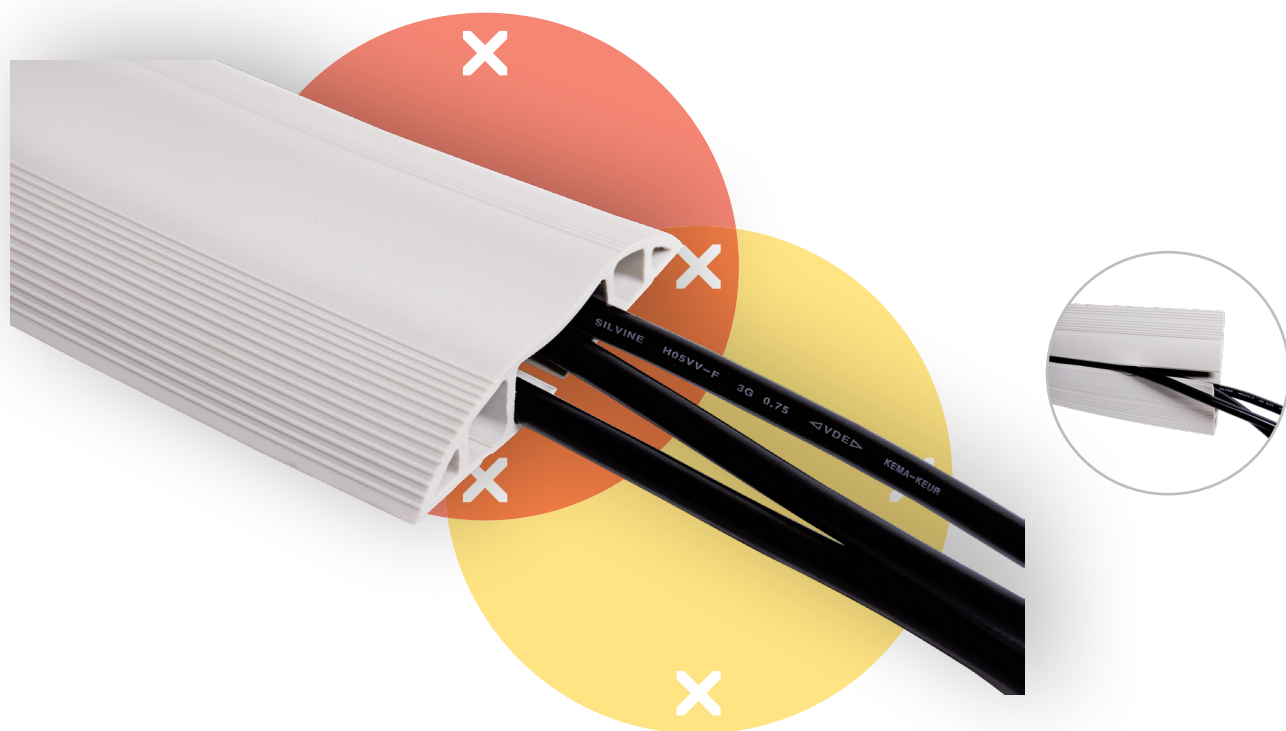

addit ^x

Garanzia

31.300

Addit copricavo 300 cm - straight 300

Il proteggi cavi non protegge soltanto i cavi che passano sul pavimento: evita anche di inciampare. Il proteggi cavi presenta lati inclinati, con nervature antiscivolo, e tre ampie canaline per separare i cavi dati da quelli di alimentazione, per evitare interferenze.

- Parte superiore curva, con nervature, per dare stabilità quando viene calpestata
- Adatto per 6 cavi con 7 mm di spessore
- Consente una separazione ottimale tra cavi dati e cavi di alimentazione
- Facile da fissare al pavimento con il nastro adesivo
- Dimensioni (l x p x a): 83 x 3000 x 15 mm

dataflex

feeling at work

addit

Addit copricavo 300 cm - straight 300

2020/10/07

31.300

 320 x 320 x 115 mm

 1 pcs

 grigio

 1,735 kg

 805410313005