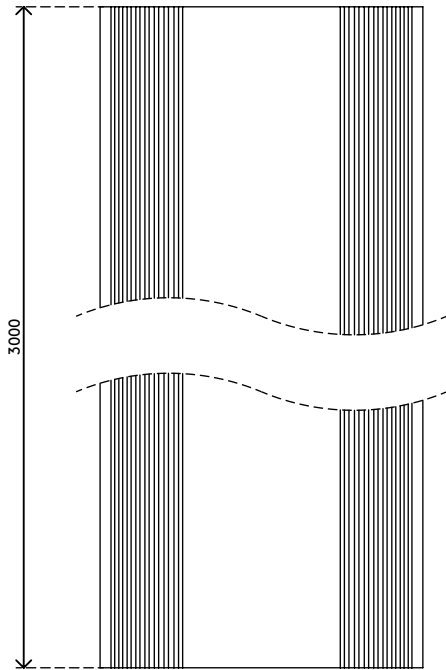

addit ^x

Garanzia

31.300

Addit copricavo 300 cm - straight 300

Il proteggi cavi non protegge soltanto i cavi che passano sul pavimento: evita anche di inciampare. Il proteggi cavi presenta lati inclinati, con nervature antiscivolo, e tre ampie canaline per separare i cavi dati da quelli di alimentazione, per evitare interferenze.

- Parte superiore curva, con nervature, per dare stabilità quando viene calpestata
- Adatto per 6 cavi con 7 mm di spessore
- Consente una separazione ottimale tra cavi dati e cavi di alimentazione
- Facile da fissare al pavimento con il nastro adesivo
- Dimensioni (l x p x a): 83 x 3000 x 15 mm

dataflex

feeling at work

addit

Addit copricavo 300 cm - straight 300

2020/10/07

31.300

 320 x 320 x 115 mm

 1 pcs

 grigio

 1,735 kg

 805410313005