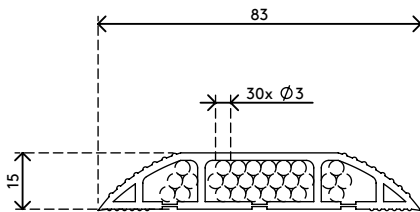

31.300

Addit kabelafdekking 300 cm - straight 300

De kabelbeschermer beschermt niet alleen kabels die op de vloer liggen, maar zorgt er ook voor dat u er niet over struikelt. De kabelbeschermer heeft oplopende randen met antisliplaag en drie grote kabelgoten om data- en elektriciteitskabels van elkaar te scheiden vanwege interferentie.

- Gebogen bovenkant met ribbels biedt grip wanneer men erop stapt
- Geschikt voor 6 kabels met een dikte van 7 mm
- Zorgt voor optimale scheiding van data- en stroomkabels
- Eenvoudig aan de vloer te bevestigen met plakband
- Afmetingen (b x d x h): 83 x 3000 x 15 mm

addit

Addit kabelafdekking 300 cm - straight 300

2020/05/26

31.300

 320 x 320 x 115 mm

 1 pcs

 grijs

 1,735 kg