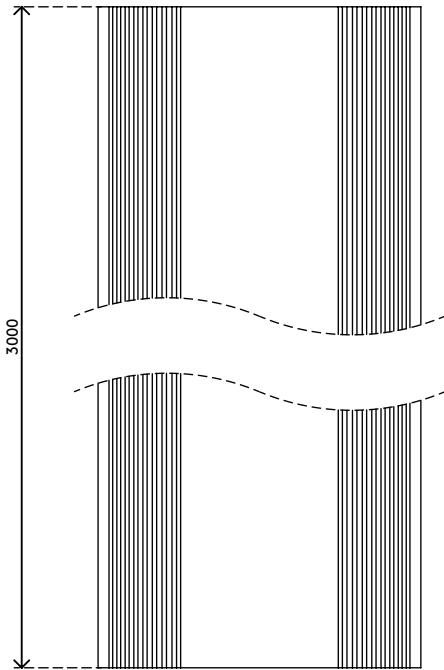

31.300

Addit kabelafdekking 300 cm - straight 300

De kabelbeschermer beschermt niet alleen kabels die op de vloer liggen, maar zorgt er ook voor dat u er niet over struikelt. De kabelbeschermer heeft oplopende randen met antisliplaag en drie grote kabelgoten om data- en elektriciteitskabels van elkaar te scheiden vanwege interferentie.

- Gebogen bovenkant met ribbels biedt grip wanneer men erop stapt
- Geschikt voor 6 kabels met een dikte van 7 mm
- Zorgt voor optimale scheiding van data- en stroomkabels
- Eenvoudig aan de vloer te bevestigen met plakband
- Afmetingen (b x d x h): 83 x 3000 x 15 mm

addit

Addit kabelafdekking 300 cm - straight 300

2020/05/26

31.300

 320 x 320 x 115 mm

 1 pcs

 grijs

 1,735 kg