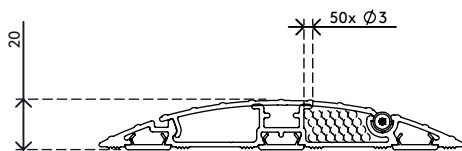

addit

Addit Kabelschutz 60 cm - gerade 402

2020/05/28

31.402

635 x 180 x 45 mm

1 pcs

silber

1,3 kg

805410314026