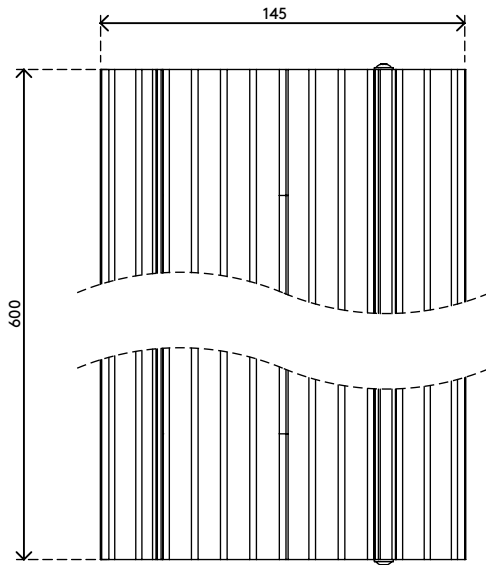

Auch in den folgenden Längen erhältlich : 90 cm, 118 cm, 150 cm, 180 cm

Ihnen schwebt etwas ganz Besonderes vor?

Wir können die Länge dieses Kabelschutzes ganz auf Ihre Wünsche abstimmen.

Kontaktieren Sie uns für weitere Informationen.

- Hergestellt aus 80 % Recycling-Aluminium
- Rutschfest dank geriffelter Oberfläche
- Für Belastungen bis 500 kg ausgelegt
- Geeignet für zehn 7-mm-Kabel
- Aufklappbare Abdeckung bietet leichten Zugang von oben zu den Kabelkanälen
- Geriffelte Unterseite und aufgeraute Streifen sorgen für Griffbarkeit auf jedem Fußboden
- Aus voll recyclebaren Aluminium aufgebaut
- Abmessungen (B x T x H): 145 x 600 x 20 mm

addit

Addit Kabelschutz 60 cm - gerade 402

2020/05/28

31.402

 635 x 180 x 45 mm

 1 pcs

 silber

 1,3 kg