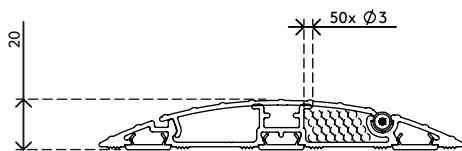

addit

Addit kabelbeschermer 60 cm - recht 402

2020/05/26

31.402

635 x 180 x 45 mm

1 pcs

zilver

1,3 kg

805410314026