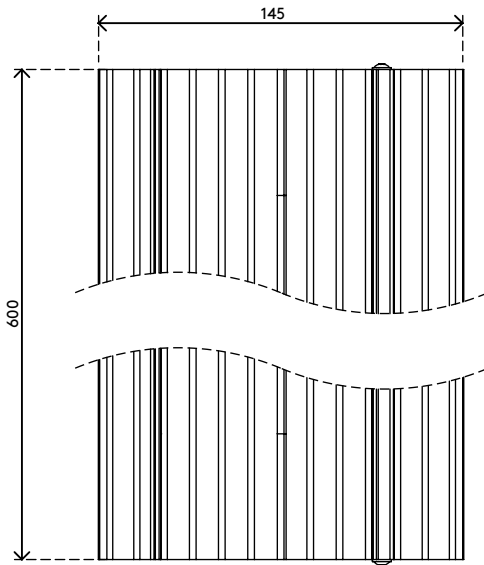

addit

Addit kabelbeschermer 60 cm - recht 402

2020/05/26

31.402

635 x 180 x 45 mm

1 pcs

zilver

1,3 kg

805410314026