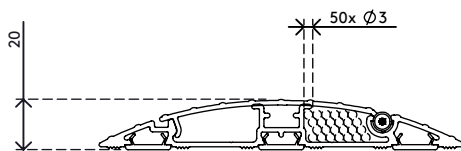

addit

Addit proteggi cavi 90 cm - diritta 412

2020/10/07

31.412

935 x 180 x 45 mm

1 pcs

argento

1,3 kg

805410314125