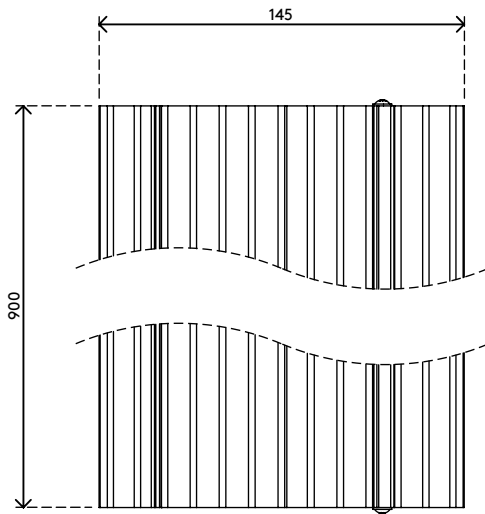

addit

Addit proteggi cavi 90 cm - diritta 412

2020/10/07

31.412

935 x 180 x 45 mm

1 pcs

argento

1,3 kg

805410314125