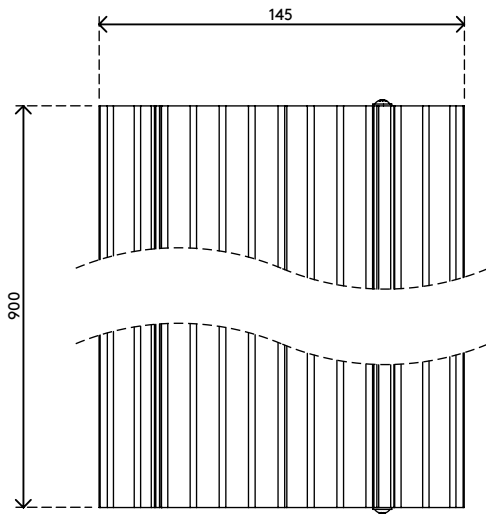

addit

Addit kabelbeschermer 90 cm - recht 412

2020/05/26

31.412

935 x 180 x 45 mm

1 pcs

zilver

1,3 kg

805410314125