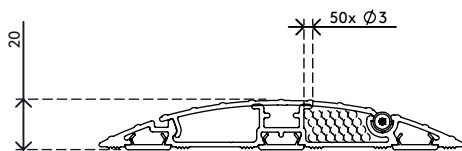

addit

Addit kabelbeschermer 90 cm - recht 412

2020/05/26

31.412

935 x 180 x 45 mm

1 pcs

zilver

1,3 kg

805410314125