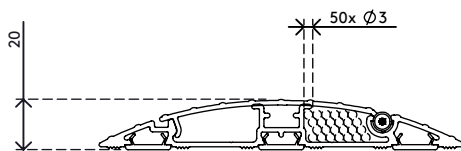

addit

Addit proteggi cavi 150 cm - diritta 422

2020/10/07

31.422

1535 x 180 x 45 mm

1 pcs

argento

3,2 kg

805410314224