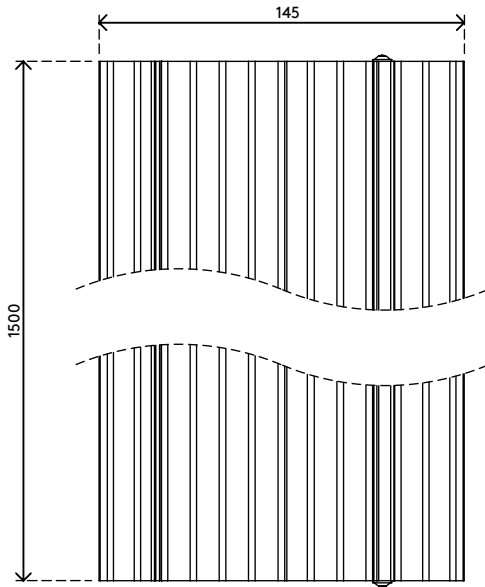

addit

Addit proteggi cavi 150 cm - diritta 422

2020/10/07

31.422

1535 x 180 x 45 mm

1 pcs

argento

3,2 kg

805410314224