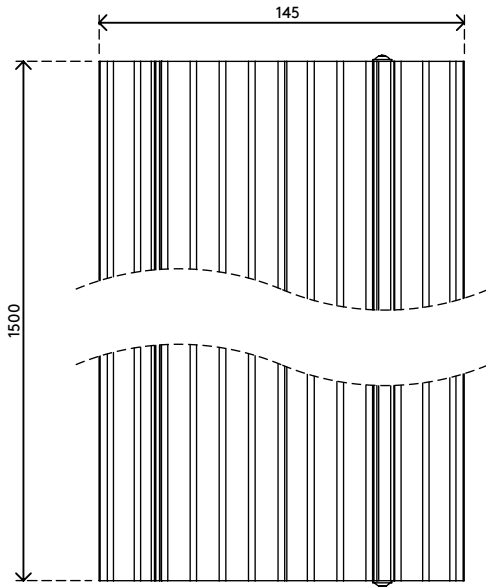

31.422

Addit kabelbeschermer 150 cm - recht 422

Met deze Addit kabelbeschermer kunt u gemakkelijk en veilig kabels naar de gewenste plek leiden. De stevige constructie van aluminium beschermt zowel mensen als kabels door ze bij elkaar uit de weg te houden. Daarnaast kunt u dankzij het klapdeksel heel gemakkelijk in een paar seconden een kabel plaatsen, verwijderen of omwisselen.

Zoekt u iets specifieks?

Ook leverbaar in de volgende lengtes: 60 cm, 90 cm, 118 cm, 180 cm

We kunnen de lengte van de kabelbeschermer aanpassen op basis van uw behoeften.

Neem voor meer informatie contact met ons op.

- Gemaakt van 80% gerecycled aluminium
- Geribbelde bovenkant voor een veilig, slipvast oppervlak
- Draagkracht tot 500 kg
- Geschikt voor 10 kabels met een dikte van 7 mm
- Het klapdeksel biedt praktische toegang tot de kabelgoten vanaf de bovenzijde
- De ribbels en wrijvingsstrips aan de onderzijde bieden grip op alle soorten vloeren
- Volledig recyclebare aluminium onderdelen
- Afmetingen (b x d x h): 145 x 1500 x 20 mm

addit

Addit kabelbeschermer 150 cm - recht 422

2020/05/26

31.422

 1535 x 180 x 45 mm

 1 pcs

 zilver

 3,2 kg