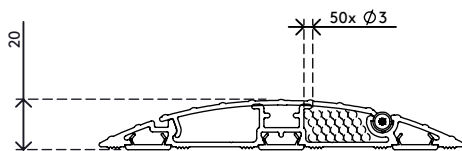

addit

Addit kabelbeschermer 150 cm - recht 422

2020/05/26

31.422

1535 x 180 x 45 mm

1 pcs

zilver

3,2 kg

805410314224