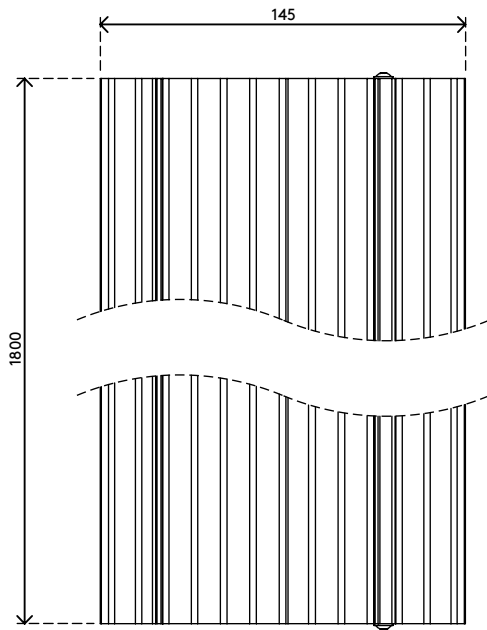

Stai cercando qualcosa di particolare?

Disponibile anche nelle seguenti lunghezze: 60 cm, 90 cm, 118 cm, 150 cm

Su richiesta, siamo in grado di personalizzare la lunghezza del proteggi cavi in base alle sue esigenze.

Ci contatti per ulteriori informazioni.

- Realizzata in alluminio riciclato per l'80%
- La parte superiore scanalata assicura una superficie sicura antiscivolo
- Carico massimo: 500 kg
- Adatta per 10 cavi con 7 mm di spessore
- La copertura a cerniera consente un agevole accesso superiore alle canaline
- Le scanalature sulla parte inferiore e le strisce di sfregamento offrono una presa sicura su tutti i tipi di pavimento
- Componenti in alluminio completamente riciclabile
- Dimensioni (l x p x a): 145 x 1800 x 20 mm

addit

Addit proteggi cavi 180 cm - diritta 432

2020/10/07

31.432

 1835 x 180 x 45 mm

 1 pcs

 argento

 2,6 kg