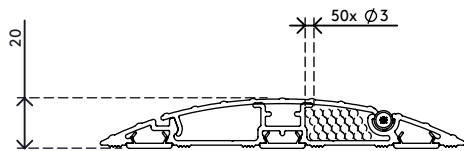

addit

Addit proteggi cavi 180 cm - diritta 432

2020/10/07

31.432

1835 x 180 x 45 mm

1 pcs

argento

2,6 kg

805410314323