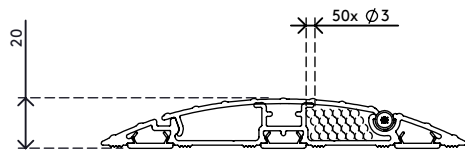

addit

Addit kabelbeschermer 180 cm - recht 432

2020/05/26

31.432

1835 x 180 x 45 mm

1 pcs

zilver

2,6 kg

805410314323