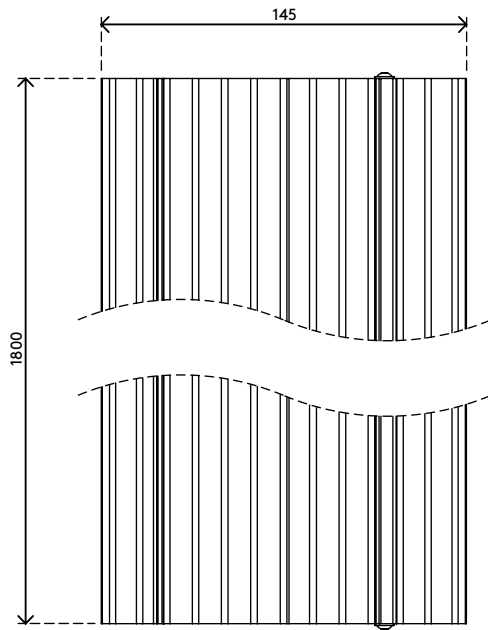

31.432

Addit kabelbeschermer 180 cm - recht 432

Met deze Addit kabelbeschermer kunt u gemakkelijk en veilig kabels naar de gewenste plek leiden. De stevige constructie van aluminium beschermt zowel mensen als kabels door ze bij elkaar uit de weg te houden. Daarnaast kunt u dankzij het klapdeksel heel gemakkelijk in een paar seconden een kabel plaatsen, verwijderen of omwisselen.

Zoekt u iets specifieks?

Ook leverbaar in de volgende lengtes: 60 cm, 90 cm, 118 cm, 150 cm

We kunnen de lengte van de kabelbeschermer aanpassen op basis van uw behoeften.

Neem voor meer informatie contact met ons op.

- Gemaakt van 80% gerecycled aluminium
- Geribbelde bovenkant voor een veilig, slipvast oppervlak
- Draagkracht tot 500 kg
- Geschikt voor 10 kabels met een dikte van 7 mm
- Het klapdeksel biedt praktische toegang tot de kabelgoten vanaf de bovenzijde
- De ribbels en wrijvingsstrips aan de onderzijde bieden grip op alle soorten vloeren
- Volledig recyclebare aluminium onderdelen
- Afmetingen (b x d x h): 145 x 1800 x 20 mm

addit

Addit kabelbeschermer 180 cm - recht 432

2020/05/26

31.432

 1835 x 180 x 45 mm

 1 pcs

 zilver

 2,6 kg