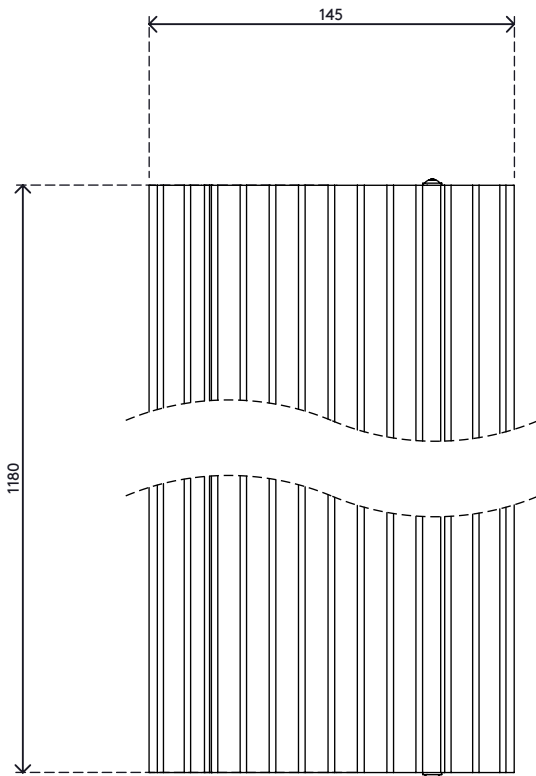

Stai cercando qualcosa di particolare?

Disponibile anche nelle seguenti lunghezze: 60 cm, 90 cm, 150 cm, 180 cm

Su richiesta, siamo in grado di personalizzare la lunghezza del proteggi cavi in base alle sue esigenze.

Ci contatti per ulteriori informazioni.

- Realizzata in alluminio riciclato per l'80%
- La parte superiore scanalata assicura una superficie sicura antiscivolo
- Carico massimo: 500 kg
- Adatta per 10 cavi con 7 mm di spessore
- La copertura a cerniera consente un agevole accesso superiore alle canaline
- Le scanalature sulla parte inferiore e le strisce di sfregamento offrono una presa sicura su tutti i tipi di pavimento
- Componenti in alluminio completamente riciclabile
- Dimensioni (l x p x a): 145 x 1180 x 20 mm

# addit

**Addit proteggi cavi 118 cm - diritta 452**

2020/10/07

# 31.452

 1215 x 180 x 45 mm

 1 pcs

 argento

 2,5 kg

 805410314521