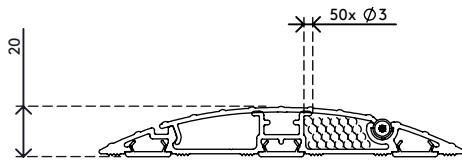

addit

Addit proteggi cavi 118 cm - diritta 452

2020/10/07

31.452

1215 x 180 x 45 mm

1 pcs

argento

2,5 kg

805410314521