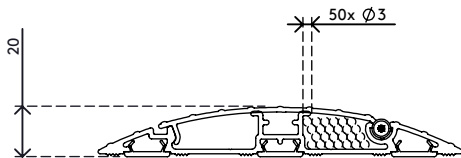

addit

Addit kabelbeschermer 118 cm - recht 452

2020/05/26

31.452

1215 x 180 x 45 mm

1 pcs

zilver

2,5 kg

805410314521