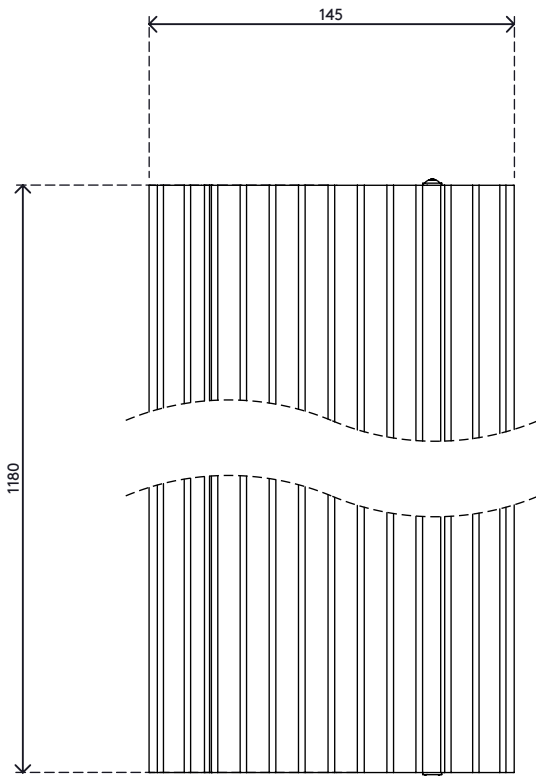

31.452

Addit kabelbeschermer 118 cm - recht 452

Met deze Addit kabelbeschermer kunt u gemakkelijk en veilig kabels naar de gewenste plek leiden. De stevige constructie van aluminium beschermt zowel mensen als kabels door ze bij elkaar uit de weg te houden. Daarnaast kunt u dankzij het klapdeksel heel gemakkelijk in een paar seconden een kabel plaatsen, verwijderen of omwisselen.

Zoekt u iets specifieks?

Ook leverbaar in de volgende lengtes: 60 cm, 90 cm, 150 cm, 180 cm

We kunnen de lengte van de kabelbeschermer aanpassen op basis van uw behoeften.

Neem voor meer informatie contact met ons op.

- Gemaakt van 80% gerecycled aluminium
- Geribbelde bovenkant voor een veilig, slipvast oppervlak
- Draagkracht tot 500 kg
- Geschikt voor 10 kabels met een dikte van 7 mm
- Het klapdeksel biedt praktische toegang tot de kabelgoten vanaf de bovenzijde
- De ribbels en wrijvingsstrips aan de onderzijde bieden grip op alle soorten vloeren
- Volledig recyclebare aluminium onderdelen
- Afmetingen (b x d x h): 145 x 1180 x 20 mm

addit

Addit kabelbeschermer 118 cm - recht 452

2020/05/26

31.452

 1215 x 180 x 45 mm

 1 pcs

 zilver

 2,5 kg