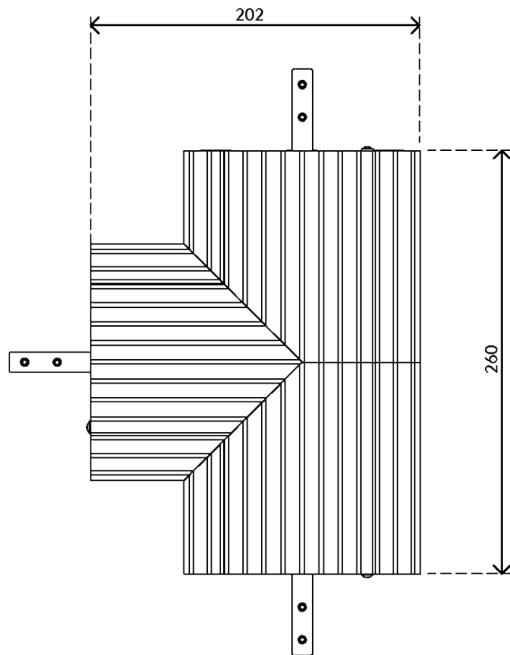

addit

Addit kabelbeschermer - T-verbinding 462

2022/01/27

31.462

420 x 300 x 30 mm

1 pcs

zilver

1,4 kg

805410314620