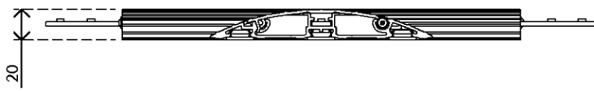

31.472

Addit kabelbeschermer - kruisverbinding 472

Met deze Addit kabelbeschermer kunt u gemakkelijk en veilig kabels naar de gewenste plek leiden. De stevige constructie van aluminium beschermt zowel mensen als kabels door ze bij elkaar uit de weg te houden. Daarnaast kunt u dankzij het klapdeksel heel gemakkelijk in een paar seconden een kabel plaatsen, verwijderen of omwisselen.

Deze kruisverbinding is de ideale oplossing voor het aansluiten van kabels die van verschillende kanten komen.

- Gemaakt van 80% gerecycled aluminium
- Geribbelde bovenkant voor een veilig, slipvast oppervlak
- Draagkracht tot 500 kg
- Geschikt voor 10 kabels met een dikte van 7 mm
- Het klapdeksel biedt praktische toegang tot de kabelgoten vanaf de bovenzijde
- De ribbels en wrijvingsstrips aan de onderzijde bieden grip op alle soorten vloeren
- Volledig recyclebare aluminium onderdelen
- Kruisverbinding