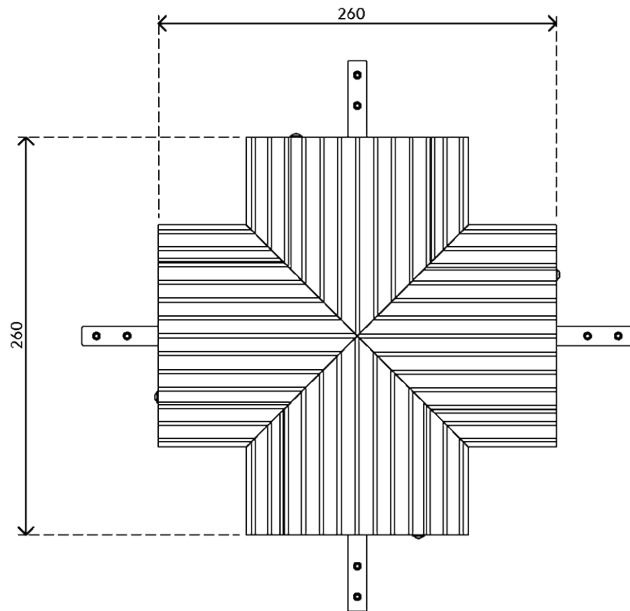

31.472

Addit kabelbeschermer - kruisverbinding 472

Met deze Addit kabelbeschermer kunt u gemakkelijk en veilig kabels naar de gewenste plek leiden. De stevige constructie van aluminium beschermt zowel mensen als kabels door ze bij elkaar uit de weg te houden. Daarnaast kunt u dankzij het klapdeksel heel gemakkelijk in een paar seconden een kabel plaatsen, verwijderen of omwisselen.

Deze kruisverbinding is de ideale oplossing voor het aansluiten van kabels die van verschillende kanten komen.

- Gemaakt van 80% gerecycled aluminium
- Geribbelde bovenkant voor een veilig, slipvast oppervlak
- Draagkracht tot 500 kg
- Geschikt voor 10 kabels met een dikte van 7 mm
- Het klapdeksel biedt praktische toegang tot de kabelgoten vanaf de bovenzijde
- De ribbels en wrijvingsstrips aan de onderzijde bieden grip op alle soorten vloeren
- Volledig recyclebare aluminium onderdelen
- Kruisverbinding

Addit kabelbeschermer - kruisverbinding 472

2022/01/27

31.472

 430 x 420 x 30 mm

 1 pcs

 zilver

 1,7 kg

 805410314729