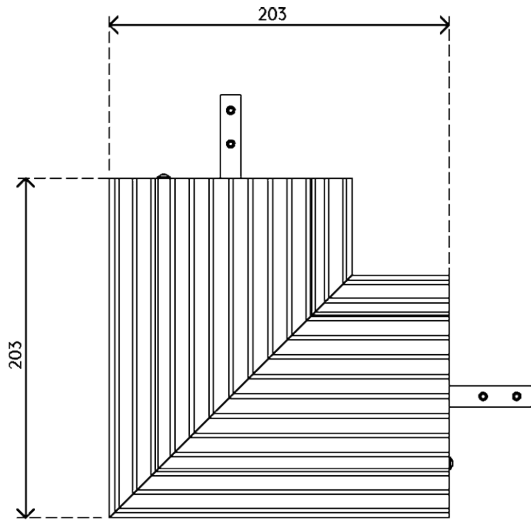

31.482

Addit proteggi cavi - collegamento d'angolo 482

Il proteggi cavi Addit consente di far passare i cavi in modo sicuro nei punti desiderati. Il robusto alloggiamento in alluminio protegge le persone e i cavi tenendoli a distanza di sicurezza. Inoltre, la copertura a cerniera permette di posizionare, rimuovere o scollegare i cavi in tutta facilità nel giro di pochi secondi.

Questo pezzo angolato consente di far passare i cavi con facilità da A a B, anche quando B è dietro l'angolo.

- Realizzata in alluminio riciclato per l'80%
- La parte superiore scanalata assicura una superficie sicura antiscivolo
- Carico massimo: 500 kg
- Adatta per 10 cavi con 7 mm di spessore
- La copertura a cerniera consente un agevole accesso superiore alle canaline
- Le scanalature sulla parte inferiore e le strisce di sfregamento offrono una presa sicura su tutti i tipi di pavimento
- Componenti in alluminio completamente riciclabile
- Pezzo angolare a 90°

addit

Addit proteggi cavi - collegamento d'angolo 482

2022/01/27

31.482

 305 x 255 x 85 mm

 1 pcs

 argento

 1,2 kg