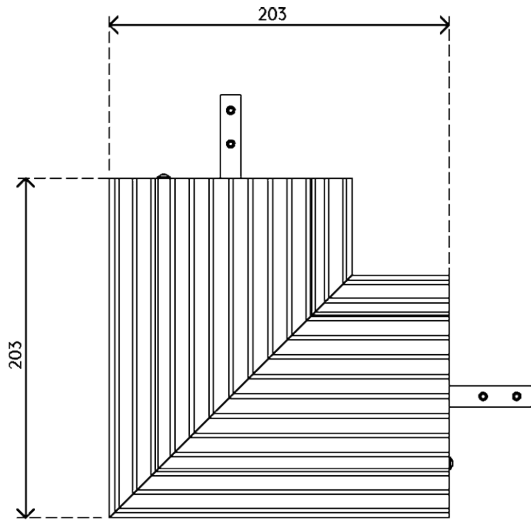

31.482

Addit kabelbeschermer - hoekverbinding 482

Met deze Addit kabelbeschermer kunt u gemakkelijk en veilig kabels naar de gewenste plek leiden. De stevige constructie van aluminium beschermt zowel mensen als kabels door ze bij elkaar uit de weg te houden. Daarnaast kunt u dankzij het klapdeksel heel gemakkelijk in een paar seconden een kabel plaatsen, verwijderen of omwisselen.

Met dit hoekstuk kunt u gemakkelijk kabels van A naar B leiden, ook als punt B net om de hoek ligt.

- Gemaakt van 80% gerecycled aluminium
- Geribbelde bovenkant voor een veilig, slipvast oppervlak
- Draagkracht tot 500 kg
- Geschikt voor 10 kabels met een dikte van 7 mm
- Het klapdeksel biedt praktische toegang tot de kabelgoten vanaf de bovenzijde
- De ribbels en wrijvingsstrips aan de onderzijde bieden grip op alle soorten vloeren
- Volledig recyclebare aluminium onderdelen
- Hoekstuk van 90°

addit

Addit kabelbeschermer - hoekverbinding 482

2022/01/27

31.482

 305 x 255 x 85 mm

 1 pcs

 zilver

 1,2 kg