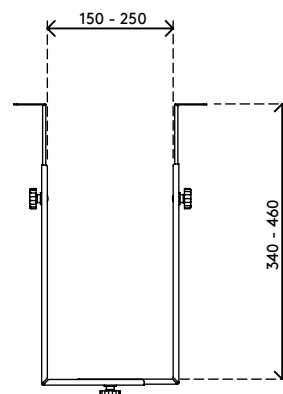

## Viewgo supporto computer - scrivania 182

Questo supporto per computer si compone di staffe fissate sotto alla scrivania che tengono il computer sollevato dal pavimento. In questo modo, il computer si impolvera molto meno ed è più facile da raggiungere e da sottoporre a manutenzione. Le staffe possono essere montate in orizzontale o in verticale e supportano una vasta gamma di computer.

- Fissaggio sotto scrivania
- Supporta sia fissaggio verticale che orizzontale
- Regolabile in larghezza e altezza
- Si compone di due staffe
- Capacità peso max. di 35 kg
- In acciaio
- Dimensioni max. CPU verticalmente: tra 150 e 250 mm in larghezza e tra 340 e 460 mm in altezza
- Dimensioni max. CPU orizzontalmente: tra 350 e 600 mm in larghezza e tra 155 e 310 mm in altezza

orizzontalmente/  
verticalmente

150 - 250 mm  
(5,9 - 9,8")

340 - 460 mm  
(13,3 - 18,1")

35 kg

Viewgo supporto computer - scrivania 182

2020/10/07

# 32.182

 410 x 195 x 70 mm

 1 pcs

 argento

 2,25 kg

 805410321826