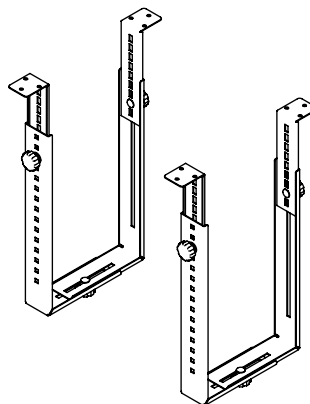

## Viewgo supporto computer - scrivania 182

Questo supporto per computer si compone di staffe fissate sotto alla scrivania che tengono il computer sollevato dal pavimento. In questo modo, il computer si impolvera molto meno ed è più facile da raggiungere e da sottoporre a manutenzione. Le staffe possono essere montate in orizzontale o in verticale e supportano una vasta gamma di computer.

- Fissaggio sotto scrivania
- Supporta sia fissaggio verticale che orizzontale
- Regolabile in larghezza e altezza
- Si compone di due staffe
- Capacità peso max. di 35 kg
- In acciaio
- Dimensioni max. CPU verticalmente: tra 150 e 250 mm in larghezza e tra 340 e 460 mm in altezza
- Dimensioni max. CPU orizzontalmente: tra 350 e 600 mm in larghezza e tra 155 e 310 mm in altezza

orizzontalmente/  
verticalmente

150 - 250 mm  
(5,9 - 9,8")

340 - 460 mm  
(13,3 - 18,1")

35 kg

Viewgo supporto computer - scrivania 182

2020/10/07