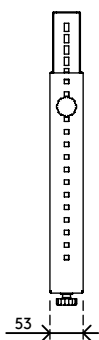

## Viewgo supporto computer - scrivania 182

Questo supporto per computer si compone di staffe fissate sotto alla scrivania che tengono il computer sollevato dal pavimento. In questo modo, il computer si impolvera molto meno ed è più facile da raggiungere e da sottoporre a manutenzione. Le staffe possono essere montate in orizzontale o in verticale e supportano una vasta gamma di computer.

- Fissaggio sotto scrivania
- Supporta sia fissaggio verticale che orizzontale
- Regolabile in larghezza e altezza
- Si compone di due staffe
- Capacità peso max. di 35 kg
- In acciaio
- Dimensioni max. CPU verticalmente: tra 150 e 250 mm in larghezza e tra 340 e 460 mm in altezza
- Dimensioni max. CPU orizzontalmente: tra 350 e 600 mm in larghezza e tra 155 e 310 mm in altezza

orizzontalmente/  
verticalmente

150 - 250 mm  
(5,9 - 9,8")

340 - 460 mm  
(13,3 - 18,1")

35 kg

Viewgo supporto computer - scrivania 182

2020/10/07