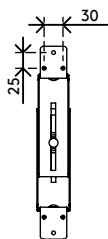

## Viewgo supporto computer - scrivania 182

Questo supporto per computer si compone di staffe fissate sotto alla scrivania che tengono il computer sollevato dal pavimento. In questo modo, il computer si impolvera molto meno ed è più facile da raggiungere e da sottoporre a manutenzione. Le staffe possono essere montate in orizzontale o in verticale e supportano una vasta gamma di computer.

- Fissaggio sotto scrivania
- Supporta sia fissaggio verticale che orizzontale
- Regolabile in larghezza e altezza
- Si compone di due staffe
- Capacità peso max. di 35 kg
- In acciaio
- Dimensioni max. CPU verticalmente: tra 150 e 250 mm in larghezza e tra 340 e 460 mm in altezza
- Dimensioni max. CPU orizzontalmente: tra 350 e 600 mm in larghezza e tra 155 e 310 mm in altezza

orizzontalmente/  
verticalmente

150 - 250 mm  
(5,9 - 9,8")

340 - 460 mm  
(13,3 - 18,1")

35 kg

Viewgo supporto computer - scrivania 182

2020/10/07

# 32.182

 410 x 195 x 70 mm

 1 pcs

 argento

 2,25 kg

 805410321826