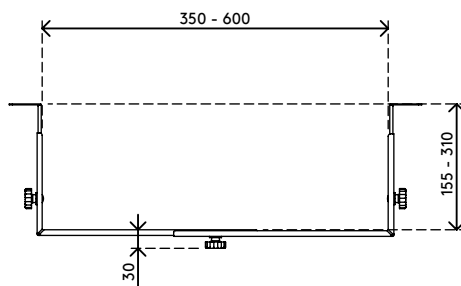

## Viewgo supporto computer - scrivania 182

Questo supporto per computer si compone di staffe fissate sotto alla scrivania che tengono il computer sollevato dal pavimento. In questo modo, il computer si impolvera molto meno ed è più facile da raggiungere e da sottoporre a manutenzione. Le staffe possono essere montate in orizzontale o in verticale e supportano una vasta gamma di computer.

- Fissaggio sotto scrivania
- Supporta sia fissaggio verticale che orizzontale
- Regolabile in larghezza e altezza
- Si compone di due staffe
- Capacità peso max. di 35 kg
- In acciaio
- Dimensioni max. CPU verticalmente: tra 150 e 250 mm in larghezza e tra 340 e 460 mm in altezza
- Dimensioni max. CPU orizzontalmente: tra 350 e 600 mm in larghezza e tra 155 e 310 mm in altezza

orizzontalmente/  
verticalmente

150 - 250 mm  
(5,9 - 9,8")

340 - 460 mm  
(13,3 - 18,1")

35 kg

Viewgo supporto computer - scrivania 182

2020/10/07

# 32.182

 410 x 195 x 70 mm

 1 pcs

 argento

 2,25 kg

 805410321826