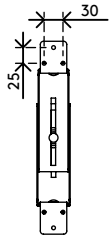

## Viewgo support ordinateur - bureau 183

Ce support ordinateur se compose d'équerres de fixation qui se fixent sous un bureau pour le maintenir à l'écart du sol. Ainsi, l'ordinateur accumule moins de poussière et son accès pour l'entretien s'en trouve facilité. Les supports se montent à l'horizontale ou à la verticale et sont adaptées à une large gamme d'ordinateurs.

- Se pose sous le dessus de bureau
- Permet l'installation à la fois à l'horizontale et à la verticale
- Réglable en hauteur et en largeur
- Comporte deux équerres
- Poids supporté : max. 35 kg
- Fabriqué en acier
- Dimensions max. de l'UC en position verticale : largeur entre 150 et 250 mm et hauteur entre 340 et 460 mm
- Dimensions max. de l'UC en position horizontale : largeur entre 350 et 600 mm et hauteur entre 155 et 310 mm

horizontale/verticale

150 - 250 mm  
(5,9 - 9,8")

340 - 460 mm  
(13,3 - 18,1")

35 kg

Viewgo support ordinateur - bureau 183

2020/05/28

# 32.183

 410 x 195 x 70 mm

 1 pcs

 noir

 2,25 kg

 805410321833