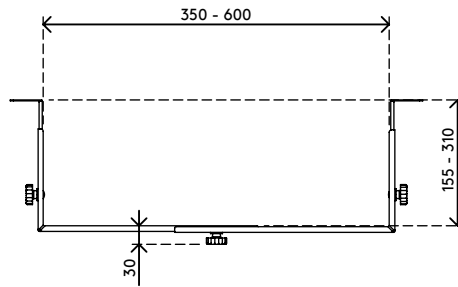

## Viewgo support ordinateur - bureau 183

Ce support ordinateur se compose d'équerres de fixation qui se fixent sous un bureau pour le maintenir à l'écart du sol. Ainsi, l'ordinateur accumule moins de poussière et son accès pour l'entretien s'en trouve facilité. Les supports se montent à l'horizontale ou à la verticale et sont adaptées à une large gamme d'ordinateurs.

- Se pose sous le dessus de bureau
- Permet l'installation à la fois à l'horizontale et à la verticale
- Réglable en hauteur et en largeur
- Comporte deux équerres
- Poids supporté : max. 35 kg
- Fabriqué en acier
- Dimensions max. de l'UC en position verticale : largeur entre 150 et 250 mm et hauteur entre 340 et 460 mm
- Dimensions max. de l'UC en position horizontale : largeur entre 350 et 600 mm et hauteur entre 155 et 310 mm

horizontale/verticale

150 - 250 mm  
(5,9 - 9,8")

340 - 460 mm  
(13,3 - 18,1")

35 kg

Viewgo support ordinateur - bureau 183

2020/05/28

# 32.183

 410 x 195 x 70 mm

 1 pcs

 noir

 2,25 kg

 805410321833