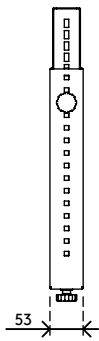

## Viewgo support ordinateur - bureau 183

Ce support ordinateur se compose d'équerres de fixation qui se fixent sous un bureau pour le maintenir à l'écart du sol. Ainsi, l'ordinateur accumule moins de poussière et son accès pour l'entretien s'en trouve facilité. Les supports se montent à l'horizontale ou à la verticale et sont adaptées à une large gamme d'ordinateurs.

- Se pose sous le dessus de bureau
- Permet l'installation à la fois à l'horizontale et à la verticale
- Réglable en hauteur et en largeur
- Comporte deux équerres
- Poids supporté : max. 35 kg
- Fabriqué en acier
- Dimensions max. de l'UC en position verticale : largeur entre 150 et 250 mm et hauteur entre 340 et 460 mm
- Dimensions max. de l'UC en position horizontale : largeur entre 350 et 600 mm et hauteur entre 155 et 310 mm

horizontale/verticale

150 - 250 mm  
(5,9 - 9,8")

340 - 460 mm  
(13,3 - 18,1")

35 kg

Viewgo support ordinateur - bureau 183

2020/05/28

# 32.183

 410 x 195 x 70 mm

 1 pcs

 noir

 2,25 kg

 805410321833