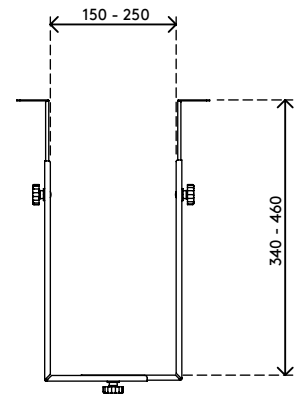

## Viewgo support ordinateur - bureau 183

Ce support ordinateur se compose d'équerres de fixation qui se fixent sous un bureau pour le maintenir à l'écart du sol. Ainsi, l'ordinateur accumule moins de poussière et son accès pour l'entretien s'en trouve facilité. Les supports se montent à l'horizontale ou à la verticale et sont adaptées à une large gamme d'ordinateurs.

- Se pose sous le dessus de bureau
- Permet l'installation à la fois à l'horizontale et à la verticale
- Réglable en hauteur et en largeur
- Comporte deux équerres
- Poids supporté : max. 35 kg
- Fabriqué en acier
- Dimensions max. de l'UC en position verticale : largeur entre 150 et 250 mm et hauteur entre 340 et 460 mm
- Dimensions max. de l'UC en position horizontale : largeur entre 350 et 600 mm et hauteur entre 155 et 310 mm

horizontale/verticale

150 - 250 mm  
(5,9 - 9,8")

340 - 460 mm  
(13,3 - 18,1")

35 kg

Viewgo support ordinateur - bureau 183

2020/05/28

# 32.183

 410 x 195 x 70 mm

 1 pcs

 noir

 2,25 kg

 805410321833