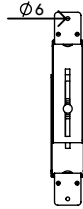

## Viewgo support ordinateur - bureau 183

Ce support ordinateur se compose d'équerres de fixation qui se fixent sous un bureau pour le maintenir à l'écart du sol. Ainsi, l'ordinateur accumule moins de poussière et son accès pour l'entretien s'en trouve facilité. Les supports se montent à l'horizontale ou à la verticale et sont adaptées à une large gamme d'ordinateurs.

- Se pose sous le dessus de bureau
- Permet l'installation à la fois à l'horizontale et à la verticale
- Réglable en hauteur et en largeur
- Comporte deux équerres
- Poids supporté : max. 35 kg
- Fabriqué en acier
- Dimensions max. de l'UC en position verticale : largeur entre 150 et 250 mm et hauteur entre 340 et 460 mm
- Dimensions max. de l'UC en position horizontale : largeur entre 350 et 600 mm et hauteur entre 155 et 310 mm

horizontale/verticale

150 - 250 mm  
(5,9 - 9,8")

340 - 460 mm  
(13,3 - 18,1")

35 kg

Viewgo support ordinateur - bureau 183

2020/05/28