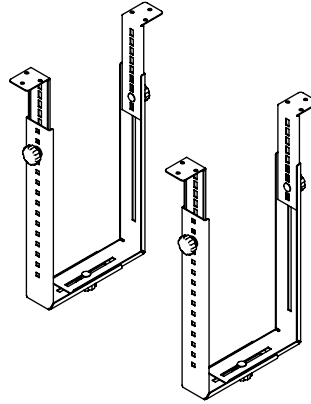

## Viewgo support ordinateur - bureau 183

Ce support ordinateur se compose d'équerres de fixation qui se fixent sous un bureau pour le maintenir à l'écart du sol. Ainsi, l'ordinateur accumule moins de poussière et son accès pour l'entretien s'en trouve facilité. Les supports se montent à l'horizontale ou à la verticale et sont adaptées à une large gamme d'ordinateurs.

- Se pose sous le dessus de bureau
- Permet l'installation à la fois à l'horizontale et à la verticale
- Réglable en hauteur et en largeur
- Comporte deux équerres
- Poids supporté : max. 35 kg
- Fabriqué en acier
- Dimensions max. de l'UC en position verticale : largeur entre 150 et 250 mm et hauteur entre 340 et 460 mm
- Dimensions max. de l'UC en position horizontale : largeur entre 350 et 600 mm et hauteur entre 155 et 310 mm

horizontale/verticale

150 - 250 mm  
(5,9 - 9,8")

340 - 460 mm  
(13,3 - 18,1")

35 kg

Viewgo support ordinateur - bureau 183

2020/05/28

# 32.183

 410 x 195 x 70 mm

 1 pcs

 noir

 2,25 kg

 805410321833