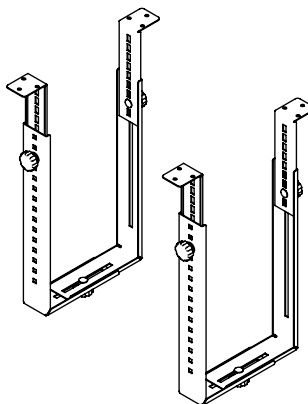

32.183

Viewgo supporto computer - scrivania 183

Questo supporto per computer si compone di staffe fissate sotto alla scrivania che tengono il computer sollevato dal pavimento. In questo modo, il computer si impolvera molto meno ed è più facile da raggiungere e da sottoporre a manutenzione. Le staffe possono essere montate in orizzontale o in verticale e supportano una vasta gamma di computer.

- Fissaggio sotto scrivania
- Supporta sia fissaggio verticale che orizzontale
- Regolabile in larghezza e altezza
- Si compone di due staffe
- Capacità peso max. di 35 kg
- In acciaio
- Dimensioni max. CPU verticalmente: tra 150 e 250 mm in larghezza e tra 340 e 460 mm in altezza
- Dimensioni max. CPU orizzontalmente: tra 350 e 600 mm in larghezza e tra 155 e 310 mm in altezza

orizzontalmente/
verticalmente

150 - 250 mm
(5,9 - 9,8")

340 - 460 mm
(13,3 - 18,1")

35 kg

Viewgo supporto computer - scrivania 183

2020/10/07

32.183

 410 x 195 x 70 mm