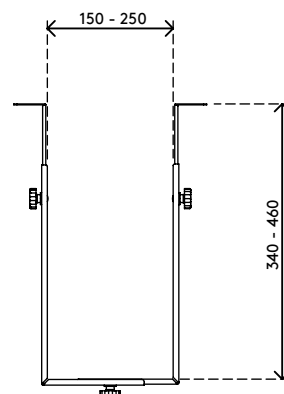

32.183

Viewgo supporto computer - scrivania 183

Questo supporto per computer si compone di staffe fissate sotto alla scrivania che tengono il computer sollevato dal pavimento. In questo modo, il computer si impolvera molto meno ed è più facile da raggiungere e da sottoporre a manutenzione. Le staffe possono essere montate in orizzontale o in verticale e supportano una vasta gamma di computer.

- Fissaggio sotto scrivania
- Supporta sia fissaggio verticale che orizzontale
- Regolabile in larghezza e altezza
- Si compone di due staffe
- Capacità peso max. di 35 kg
- In acciaio
- Dimensioni max. CPU verticalmente: tra 150 e 250 mm in larghezza e tra 340 e 460 mm in altezza
- Dimensioni max. CPU orizzontalmente: tra 350 e 600 mm in larghezza e tra 155 e 310 mm in altezza

orizzontalmente/
verticalmente

150 - 250 mm
(5,9 - 9,8")

340 - 460 mm
(13,3 - 18,1")

35 kg

Viewgo supporto computer - scrivania 183

2020/10/07

32.183

 410 x 195 x 70 mm