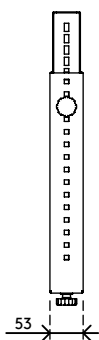

32.183

Viewgo supporto computer - scrivania 183

Questo supporto per computer si compone di staffe fissate sotto alla scrivania che tengono il computer sollevato dal pavimento. In questo modo, il computer si impolvera molto meno ed è più facile da raggiungere e da sottoporre a manutenzione. Le staffe possono essere montate in orizzontale o in verticale e supportano una vasta gamma di computer.

- Fissaggio sotto scrivania
- Supporta sia fissaggio verticale che orizzontale
- Regolabile in larghezza e altezza
- Si compone di due staffe
- Capacità peso max. di 35 kg
- In acciaio
- Dimensioni max. CPU verticalmente: tra 150 e 250 mm in larghezza e tra 340 e 460 mm in altezza
- Dimensioni max. CPU orizzontalmente: tra 350 e 600 mm in larghezza e tra 155 e 310 mm in altezza

orizzontalmente/
verticalmente

150 - 250 mm
(5,9 - 9,8")

340 - 460 mm
(13,3 - 18,1")

35 kg

Viewgo supporto computer - scrivania 183

2020/10/07

32.183

 410 x 195 x 70 mm