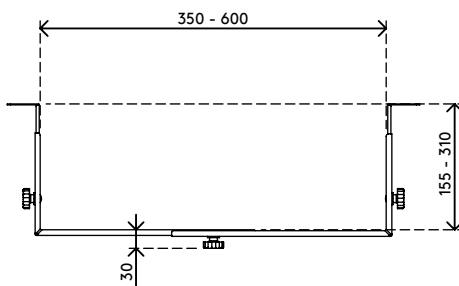

32.183

Viewgo supporto computer - scrivania 183

Questo supporto per computer si compone di staffe fissate sotto alla scrivania che tengono il computer sollevato dal pavimento. In questo modo, il computer si impolvera molto meno ed è più facile da raggiungere e da sottoporre a manutenzione. Le staffe possono essere montate in orizzontale o in verticale e supportano una vasta gamma di computer.

- Fissaggio sotto scrivania
- Supporta sia fissaggio verticale che orizzontale
- Regolabile in larghezza e altezza
- Si compone di due staffe
- Capacità peso max. di 35 kg
- In acciaio
- Dimensioni max. CPU verticalmente: tra 150 e 250 mm in larghezza e tra 340 e 460 mm in altezza
- Dimensioni max. CPU orizzontalmente: tra 350 e 600 mm in larghezza e tra 155 e 310 mm in altezza

orizzontalmente/
verticalmente

150 - 250 mm
(5,9 - 9,8")

340 - 460 mm
(13,3 - 18,1")

35 kg

Viewgo supporto computer - scrivania 183

2020/10/07

32.183

 410 x 195 x 70 mm