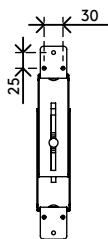

32.183

Viewgo supporto computer - scrivania 183

Questo supporto per computer si compone di staffe fissate sotto alla scrivania che tengono il computer sollevato dal pavimento. In questo modo, il computer si impolvera molto meno ed è più facile da raggiungere e da sottoporre a manutenzione. Le staffe possono essere montate in orizzontale o in verticale e supportano una vasta gamma di computer.

- Fissaggio sotto scrivania
- Supporta sia fissaggio verticale che orizzontale
- Regolabile in larghezza e altezza
- Si compone di due staffe
- Capacità peso max. di 35 kg
- In acciaio
- Dimensioni max. CPU verticalmente: tra 150 e 250 mm in larghezza e tra 340 e 460 mm in altezza
- Dimensioni max. CPU orizzontalmente: tra 350 e 600 mm in larghezza e tra 155 e 310 mm in altezza

orizzontalmente/
verticalmente

150 - 250 mm
(5,9 - 9,8")

340 - 460 mm
(13,3 - 18,1")

35 kg

Viewgo supporto computer - scrivania 183

2020/10/07

32.183

 410 x 195 x 70 mm