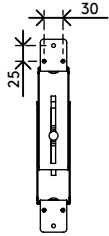

32.183

Viewgo computerhouder - bureau 183

Deze computerhouder bestaat uit computerbevestigingsbeugels die onder een bureaublad worden gemonteerd om een computer van de vloer te houden. Op die manier verzamelt de computer veel minder stof en is deze eenvoudiger te bereiken en te onderhouden. De beugels kunnen horizontaal of verticaal worden gemonteerd en ondersteunen zo een breed scala aan computers.

- Wordt onder het bureaublad gemonteerd
- Ondersteunt zowel horizontale als verticale bevestiging
- Zowel in hoogte als in breedte verstelbaar
- Bestaat uit twee beugels
- Draagvermogen van max. 35 kg
- Vervaardigd uit staal
- Max. afmetingen CPU: verticaal tussen 150 - 250 mm breed en 340 - 460 mm hoog
- Max. afmetingen CPU: horizontaal tussen 350 - 600 mm breed en 155 - 310 mm hoog

horizontaal/
verticaal

150 - 250 mm
(5,9 - 9,8")

340 - 460 mm
(13,3 - 18,1")

max
35 kg

Viewgo computerhouder - bureau 183

2020/05/26

32.183

 410 x 195 x 70 mm