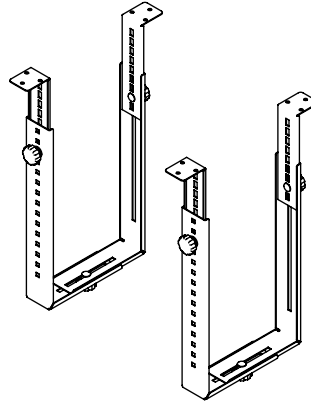

32.183

Viewgo computerhouder - bureau 183

Deze computerhouder bestaat uit computerbevestigingsbeugels die onder een bureaublad worden gemonteerd om een computer van de vloer te houden. Op die manier verzamelt de computer veel minder stof en is deze eenvoudiger te bereiken en te onderhouden. De beugels kunnen horizontaal of verticaal worden gemonteerd en ondersteunen zo een breed scala aan computers.

- Wordt onder het bureaublad gemonteerd
- Ondersteunt zowel horizontale als verticale bevestiging
- Zowel in hoogte als in breedte verstelbaar
- Bestaat uit twee beugels
- Draagvermogen van max. 35 kg
- Vervaardigd uit staal
- Max. afmetingen CPU: verticaal tussen 150 - 250 mm breed en 340 - 460 mm hoog
- Max. afmetingen CPU: horizontaal tussen 350 - 600 mm breed en 155 - 310 mm hoog

horizontaal/
verticaal

150 - 250 mm
(5,9 - 9,8")

340 - 460 mm
(13,3 - 18,1")

max
35 kg

Viewgo computerhouder - bureau 183

2020/05/26

32.183

 410 x 195 x 70 mm