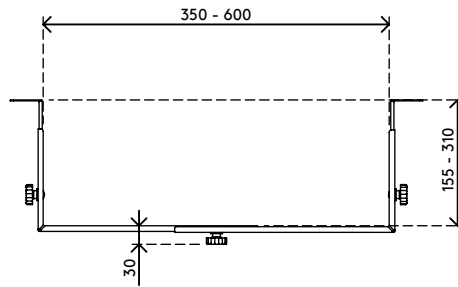

32.183

Viewgo computerhouder - bureau 183

Deze computerhouder bestaat uit computerbevestigingsbeugels die onder een bureaublad worden gemonteerd om een computer van de vloer te houden. Op die manier verzamelt de computer veel minder stof en is deze eenvoudiger te bereiken en te onderhouden. De beugels kunnen horizontaal of verticaal worden gemonteerd en ondersteunen zo een breed scala aan computers.

- Wordt onder het bureaublad gemonteerd
- Ondersteunt zowel horizontale als verticale bevestiging
- Zowel in hoogte als in breedte verstelbaar
- Bestaat uit twee beugels
- Draagvermogen van max. 35 kg
- Vervaardigd uit staal
- Max. afmetingen CPU: verticaal tussen 150 - 250 mm breed en 340 - 460 mm hoog
- Max. afmetingen CPU: horizontaal tussen 350 - 600 mm breed en 155 - 310 mm hoog

horizontaal/
verticaal

150 - 250 mm
(5,9 - 9,8")

340 - 460 mm
(13,3 - 18,1")

max
35 kg

Viewgo computerhouder - bureau 183

2020/05/26

32.183

 410 x 195 x 70 mm