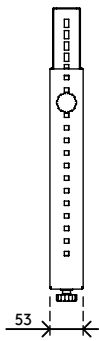

32.183

Viewgo computerhouder - bureau 183

Deze computerhouder bestaat uit computerbevestigingsbeugels die onder een bureaublad worden gemonteerd om een computer van de vloer te houden. Op die manier verzamelt de computer veel minder stof en is deze eenvoudiger te bereiken en te onderhouden. De beugels kunnen horizontaal of verticaal worden gemonteerd en ondersteunen zo een breed scala aan computers.

- Wordt onder het bureaublad gemonteerd
- Ondersteunt zowel horizontale als verticale bevestiging
- Zowel in hoogte als in breedte verstelbaar
- Bestaat uit twee beugels
- Draagvermogen van max. 35 kg
- Vervaardigd uit staal
- Max. afmetingen CPU: verticaal tussen 150 - 250 mm breed en 340 - 460 mm hoog
- Max. afmetingen CPU: horizontaal tussen 350 - 600 mm breed en 155 - 310 mm hoog

horizontaal/
verticaal

150 - 250 mm
(5,9 - 9,8")

340 - 460 mm
(13,3 - 18,1")

max
35 kg

Viewgo computerhouder - bureau 183

2020/05/26

32.183

 410 x 195 x 70 mm