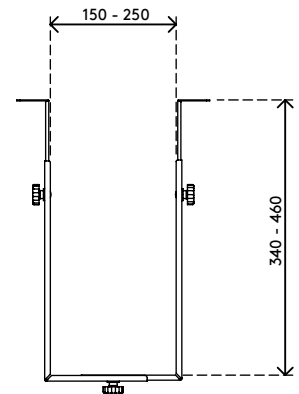

32.183

Viewgo computerhouder - bureau 183

Deze computerhouder bestaat uit computerbevestigingsbeugels die onder een bureaublad worden gemonteerd om een computer van de vloer te houden. Op die manier verzamelt de computer veel minder stof en is deze eenvoudiger te bereiken en te onderhouden. De beugels kunnen horizontaal of verticaal worden gemonteerd en ondersteunen zo een breed scala aan computers.

- Wordt onder het bureaublad gemonteerd
- Ondersteunt zowel horizontale als verticale bevestiging
- Zowel in hoogte als in breedte verstelbaar
- Bestaat uit twee beugels
- Draagvermogen van max. 35 kg
- Vervaardigd uit staal
- Max. afmetingen CPU: verticaal tussen 150 - 250 mm breed en 340 - 460 mm hoog
- Max. afmetingen CPU: horizontaal tussen 350 - 600 mm breed en 155 - 310 mm hoog

horizontaal/
verticaal

150 - 250 mm
(5,9 - 9,8")

340 - 460 mm
(13,3 - 18,1")

max
35 kg

Viewgo computerhouder - bureau 183

2020/05/26

32.183

 410 x 195 x 70 mm