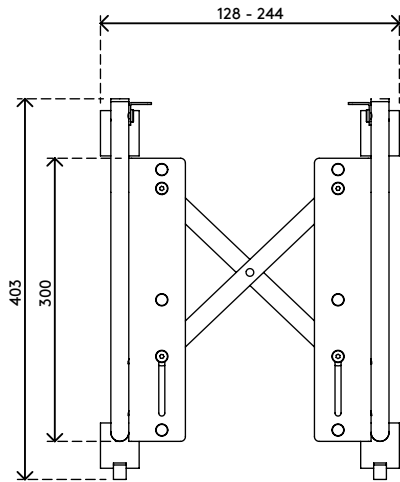

32.202

Viewgo support ordinateur - sol 202

Ne laissez pas votre PC devenir un aspirateur. La poussière s'accumule beaucoup moins à l'intérieur de votre ordinateur si vous le surélevez légèrement. C'est une mesure préventive contre les problèmes potentiels des ordinateurs liés à la chaleur. Le support d'ordinateur se règle en largeur par un mécanisme en ciseau et il incline l'ordinateur jusqu'à 30° pour faciliter l'accès.

- Support mobile avec 4 roulettes (dont 2 bloquantes)
- Largeur maximale de l'ordinateur : 90-206 mm
- L'ordinateur peut être incliné de 0° à 30° par 2 incréments de 15°
- Largeur facilement réglable par un mécanisme d'articulation en ciseau

viewgo

verticale

90-206 mm (3,5-8,1")

20 kg

Viewgo support ordinateur - sol 202

2021/01/07

32.202

 380 x 260 x 60 mm