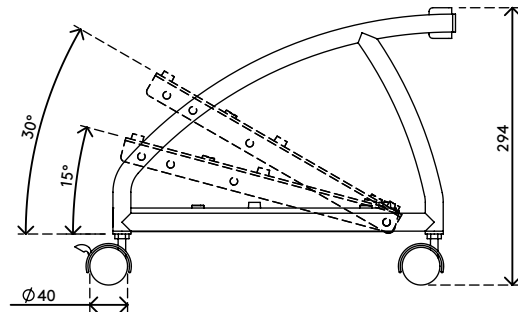

32.202

Viewgo support ordinateur - sol 202

Ne laissez pas votre PC devenir un aspirateur. La poussière s'accumule beaucoup moins à l'intérieur de votre ordinateur si vous le surélevez légèrement. C'est une mesure préventive contre les problèmes potentiels des ordinateurs liés à la chaleur. Le support d'ordinateur se règle en largeur par un mécanisme en ciseau et il incline l'ordinateur jusqu'à 30° pour faciliter l'accès.

- Support mobile avec 4 roulettes (dont 2 bloquantes)
- Largeur maximale de l'ordinateur : 90-206 mm
- L'ordinateur peut être incliné de 0° à 30° par 2 incréments de 15°
- Largeur facilement réglable par un mécanisme d'articulation en ciseau

viewgo

verticale

90-206 mm (3,5-8,1")

20 kg

Viewgo support ordinateur - sol 202

2021/01/07

32.202

 380 x 260 x 60 mm