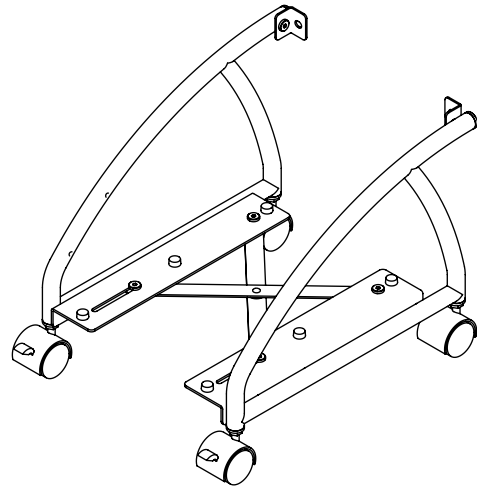

32.202

Viewgo support ordinateur - sol 202

Ne laissez pas votre PC devenir un aspirateur. La poussière s'accumule beaucoup moins à l'intérieur de votre ordinateur si vous le surélevez légèrement. C'est une mesure préventive contre les problèmes potentiels des ordinateurs liés à la chaleur. Le support d'ordinateur se règle en largeur par un mécanisme en ciseau et il incline l'ordinateur jusqu'à 30° pour faciliter l'accès.

- Support mobile avec 4 roulettes (dont 2 bloquantes)
- Largeur maximale de l'ordinateur : 90-206 mm
- L'ordinateur peut être incliné de 0° à 30° par 2 incréments de 15°
- Largeur facilement réglable par un mécanisme d'articulation en ciseau

viewgo

verticale

90-206 mm (3,5-8,1")

20 kg

Viewgo support ordinateur - sol 202

2021/01/07

32.202

 380 x 260 x 60 mm