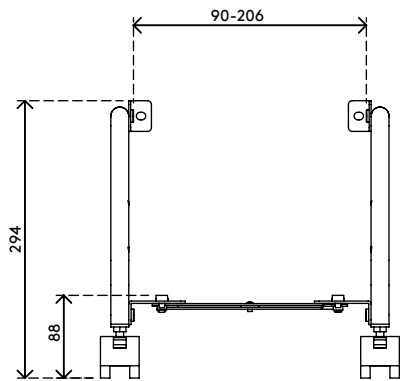

32.202

Viewgo support ordinateur - sol 202

Ne laissez pas votre PC devenir un aspirateur. La poussière s'accumule beaucoup moins à l'intérieur de votre ordinateur si vous le surélevez légèrement. C'est une mesure préventive contre les problèmes potentiels des ordinateurs liés à la chaleur. Le support d'ordinateur se règle en largeur par un mécanisme en ciseau et il incline l'ordinateur jusqu'à 30° pour faciliter l'accès.

- Support mobile avec 4 roulettes (dont 2 bloquantes)
- Largeur maximale de l'ordinateur : 90-206 mm
- L'ordinateur peut être incliné de 0° à 30° par 2 incréments de 15°
- Largeur facilement réglable par un mécanisme d'articulation en ciseau

viewgo

verticale

90-206 mm (3,5-8,1")

20 kg

Viewgo support ordinateur - sol 202

2021/01/07

32.202

 380 x 260 x 60 mm