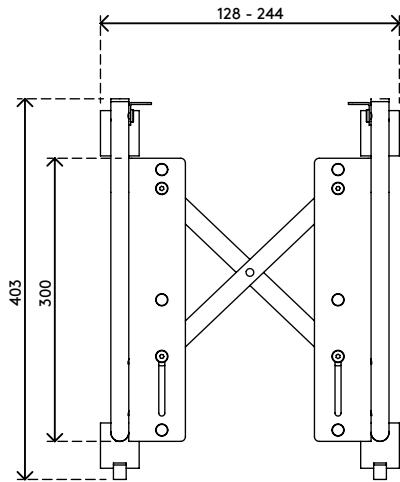

- Carrello computer mobile con 4 ruote (2 bloccabili)
- Larghezza computer massima: 90-206 mm
- Il computer può essere inclinato da 0° fino a 30° in 2 fasi da 15° ciascuna
- Facilmente regolabile in larghezza mediante sistema a pantografo

# viewgo

verticalmente

90-206 mm (3,5-8,1")

20 kg

Viewgo supporto computer - pavimento 202

2021/01/07

# 32.202

 380 x 260 x 60 mm

 1 pcs

 argento

 2 kg

 805410322021