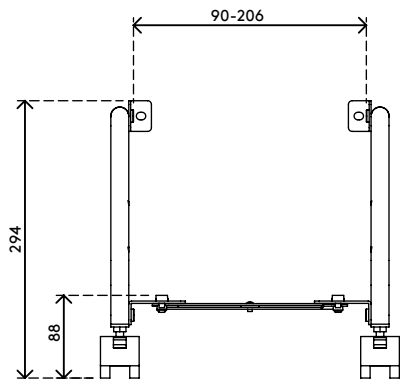

- Carrello computer mobile con 4 ruote (2 bloccabili)
- Larghezza computer massima: 90-206 mm
- Il computer può essere inclinato da 0° fino a 30° in 2 fasi da 15° ciascuna
- Facilmente regolabile in larghezza mediante sistema a pantografo

# viewgo

verticalmente

90-206 mm (3,5-8,1")

20 kg

Viewgo supporto computer - pavimento 202

2021/01/07

# 32.202

 380 x 260 x 60 mm

 1 pcs

 argento

 2 kg

 805410322021