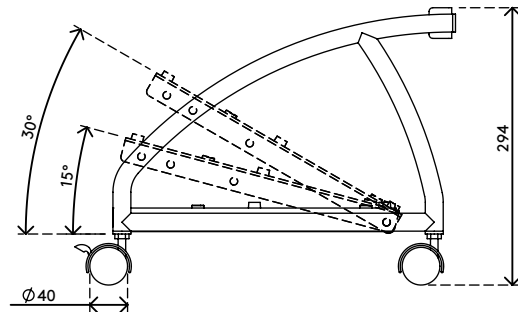

- Carrello computer mobile con 4 ruote (2 bloccabili)
- Larghezza computer massima: 90-206 mm
- Il computer può essere inclinato da 0° fino a 30° in 2 fasi da 15° ciascuna
- Facilmente regolabile in larghezza mediante sistema a pantografo

# viewgo

verticalmente

90-206 mm (3,5-8,1")

20 kg

Viewgo supporto computer - pavimento 202

2021/01/07

# 32.202

 380 x 260 x 60 mm

 1 pcs

 argento

 2 kg

 805410322021