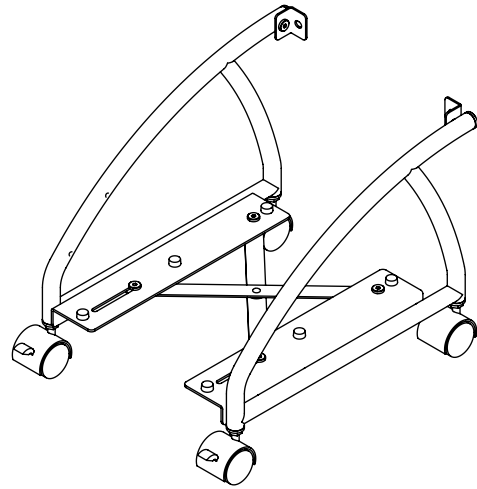

## Viewgo supporto computer - pavimento 202

Il PC non deve diventare un aspirapolvere: se lo si solleva appena, si accumulerà molta meno polvere all'interno, il che consente di prevenire possibili problemi legati al surriscaldamento del computer. Il supporto per computer può essere regolato in larghezza con un sistema a pantografo e consente di inclinare il computer fino a 30° per potervi accedere facilmente.

- Carrello computer mobile con 4 ruote (2 bloccabili)
- Larghezza computer massima: 90-206 mm
- Il computer può essere inclinato da 0° fino a 30° in 2 fasi da 15° ciascuna
- Facilmente regolabile in larghezza mediante sistema a pantografo

# viewgo

verticalmente

90-206 mm (3,5-8,1")

20 kg

Viewgo supporto computer - pavimento 202

2021/01/07