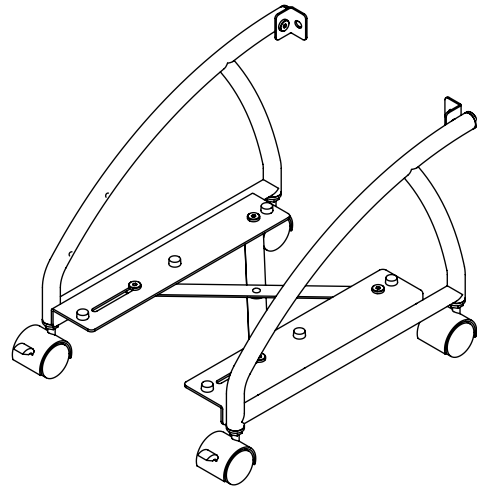

32.203

Viewgo support ordinateur - sol 203

Ne laissez pas votre PC devenir un aspirateur. La poussière s'accumule beaucoup moins à l'intérieur de votre ordinateur si vous le surélevez légèrement. C'est une mesure préventive contre les problèmes potentiels des ordinateurs liés à la chaleur. Le support d'ordinateur se règle en largeur par un mécanisme en ciseau et il incline l'ordinateur jusqu'à 30° pour faciliter l'accès.

- Support mobile avec 4 roulettes (dont 2 bloquantes)
- Largeur maximale de l'ordinateur: 90-206 mm
- L'ordinateur peut être incliné de 0° à 30° par 2 incréments de 15°
- Largeur facilement réglable par un mécanisme d'articulation en ciseau

viewgo

verticale

90-206 mm (3,5-8,1")

20 kg

Viewgo support ordinateur - sol 203

2021/01/07

32.203

 380 x 260 x 60 mm