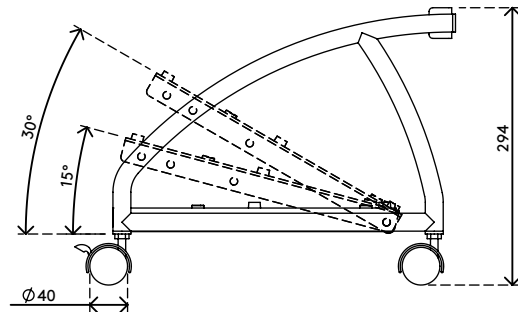

32.203

Viewgo support ordinateur - sol 203

Ne laissez pas votre PC devenir un aspirateur. La poussière s'accumule beaucoup moins à l'intérieur de votre ordinateur si vous le surélevez légèrement. C'est une mesure préventive contre les problèmes potentiels des ordinateurs liés à la chaleur. Le support d'ordinateur se règle en largeur par un mécanisme en ciseau et il incline l'ordinateur jusqu'à 30° pour faciliter l'accès.

- Support mobile avec 4 roulettes (dont 2 bloquantes)
- Largeur maximale de l'ordinateur: 90-206 mm
- L'ordinateur peut être incliné de 0° à 30° par 2 incréments de 15°
- Largeur facilement réglable par un mécanisme d'articulation en ciseau

viewgo

verticale

90-206 mm (3,5-8,1")

20 kg

Viewgo support ordinateur - sol 203

2021/01/07

32.203

 380 x 260 x 60 mm