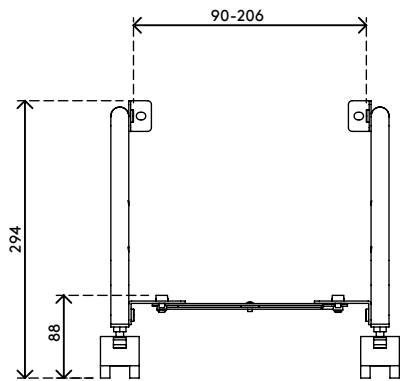

- Support mobile avec 4 roulettes (dont 2 bloquantes)
- Largeur maximale de l'ordinateur: 90-206 mm
- L'ordinateur peut être incliné de 0° à 30° par 2 incréments de 15°
- Largeur facilement réglable par un mécanisme d'articulation en ciseau

viewgo

verticale

90-206 mm (3,5-8,1")

20 kg

Viewgo support ordinateur - sol 203

2021/01/07

32.203

 380 x 260 x 60 mm