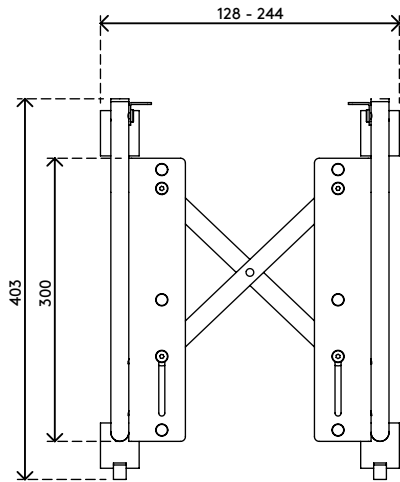

32.203

Viewgo support ordinateur - sol 203

Ne laissez pas votre PC devenir un aspirateur. La poussière s'accumule beaucoup moins à l'intérieur de votre ordinateur si vous le surélevez légèrement. C'est une mesure préventive contre les problèmes potentiels des ordinateurs liés à la chaleur. Le support d'ordinateur se règle en largeur par un mécanisme en ciseau et il incline l'ordinateur jusqu'à 30° pour faciliter l'accès.

- Support mobile avec 4 roulettes (dont 2 bloquantes)
- Largeur maximale de l'ordinateur: 90-206 mm
- L'ordinateur peut être incliné de 0° à 30° par 2 incréments de 15°
- Largeur facilement réglable par un mécanisme d'articulation en ciseau

viewgo

verticale

90-206 mm (3,5-8,1")

20 kg

Viewgo support ordinateur - sol 203

2021/01/07

32.203

 380 x 260 x 60 mm