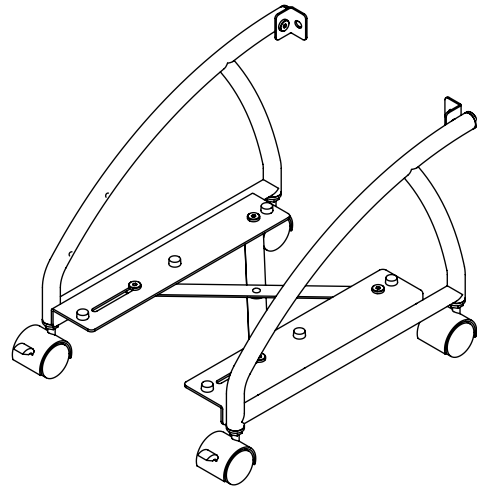

32.203

Viewgo supporto computer - pavimento 203

Il PC non deve diventare un aspirapolvere: se lo si solleva appena, si accumulerà molta meno polvere all'interno, il che consente di prevenire possibili problemi legati al surriscaldamento del computer. Il supporto per computer può essere regolato in larghezza con un sistema a pantografo e consente di inclinare il computer fino a 30° per potervi accedere facilmente.

- Carrello computer mobile con 4 ruote (2 bloccabili)
- Larghezza computer massima: 90-206 mm
- Il computer può essere inclinato da 0° fino a 30° in 2 fasi da 15° ciascuna
- Facilmente regolabile in larghezza mediante sistema a pantografo

viewgo

verticalmente

90-206 mm (3,5-8,1")

20 kg

Viewgo supporto computer - pavimento 203

2021/01/07

32.203

 380 x 260 x 60 mm