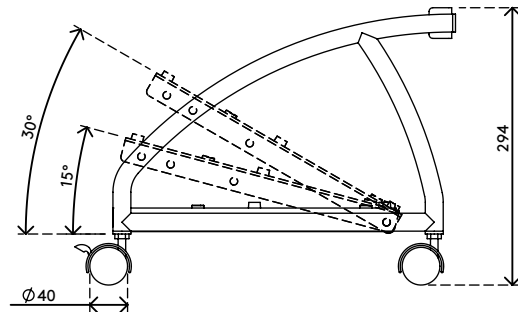

32.203

Viewgo supporto computer - pavimento 203

Il PC non deve diventare un aspirapolvere: se lo si solleva appena, si accumulerà molta meno polvere all'interno, il che consente di prevenire possibili problemi legati al surriscaldamento del computer. Il supporto per computer può essere regolato in larghezza con un sistema a pantografo e consente di inclinare il computer fino a 30° per potervi accedere facilmente.

- Carrello computer mobile con 4 ruote (2 bloccabili)
- Larghezza computer massima: 90-206 mm
- Il computer può essere inclinato da 0° fino a 30° in 2 fasi da 15° ciascuna
- Facilmente regolabile in larghezza mediante sistema a pantografo

viewgo

verticalmente

90-206 mm (3,5-8,1")

20 kg

Viewgo supporto computer - pavimento 203

2021/01/07

32.203

 380 x 260 x 60 mm