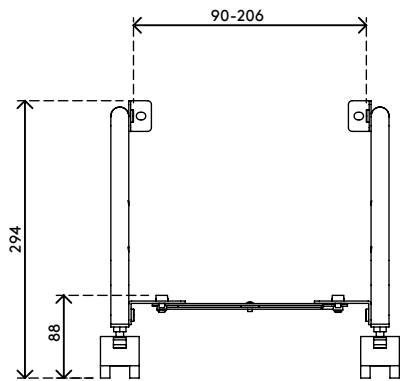

32.203

Viewgo supporto computer - pavimento 203

Il PC non deve diventare un aspirapolvere: se lo si solleva appena, si accumulerà molta meno polvere all'interno, il che consente di prevenire possibili problemi legati al surriscaldamento del computer. Il supporto per computer può essere regolato in larghezza con un sistema a pantografo e consente di inclinare il computer fino a 30° per potervi accedere facilmente.

- Carrello computer mobile con 4 ruote (2 bloccabili)
- Larghezza computer massima: 90-206 mm
- Il computer può essere inclinato da 0° fino a 30° in 2 fasi da 15° ciascuna
- Facilmente regolabile in larghezza mediante sistema a pantografo

viewgo

verticalmente

90-206 mm (3,5-8,1")

20 kg

Viewgo supporto computer - pavimento 203

2021/01/07

32.203

 380 x 260 x 60 mm