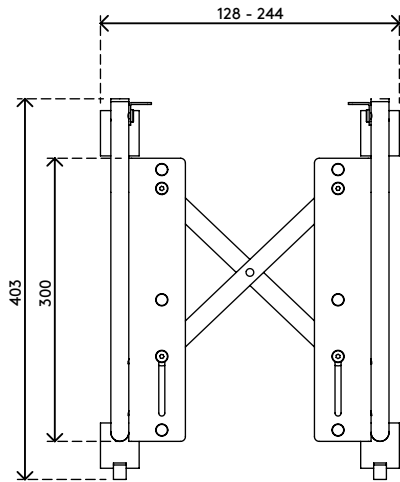

32.203

Viewgo supporto computer - pavimento 203

Il PC non deve diventare un aspirapolvere: se lo si solleva appena, si accumulerà molta meno polvere all'interno, il che consente di prevenire possibili problemi legati al surriscaldamento del computer. Il supporto per computer può essere regolato in larghezza con un sistema a pantografo e consente di inclinare il computer fino a 30° per potervi accedere facilmente.

- Carrello computer mobile con 4 ruote (2 bloccabili)
- Larghezza computer massima: 90-206 mm
- Il computer può essere inclinato da 0° fino a 30° in 2 fasi da 15° ciascuna
- Facilmente regolabile in larghezza mediante sistema a pantografo

viewgo

verticalmente

90-206 mm (3,5-8,1")

20 kg

Viewgo supporto computer - pavimento 203

2021/01/07

32.203

 380 x 260 x 60 mm