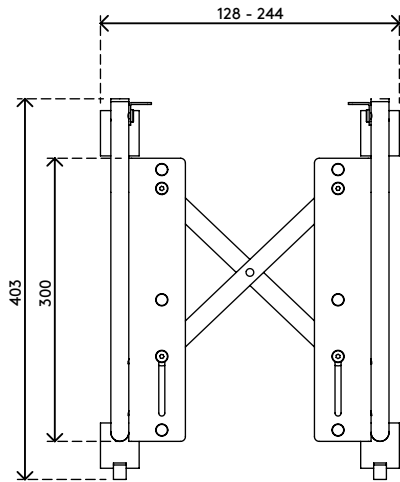

32.203

Viewgo computerhouder - vloer 203

Maak van uw pc geen stofzuiger. Er verzamelt zich veel minder stof in uw pc als u deze iets van de grond tilt, wat ook een preventief effect heeft op mogelijke warmtegerelateerde computerproblemen. Dankzij het schaarmechanisme kan de computerhouder in de breedte worden versteld; ook kan de computer tot 30° worden gekanteld voor een betere bereikbaarheid.

- Mobile computerkar met 4 zwenkwielen (2 ver-grendelbaar)
- Maximale computerbreedte: 90-206 mm
- De computer kan van 0° tot 30° gekanteld worden in 2 stappen van 15°
- Eenvoudig in breedte verstelbaar door schaarmechanisme

viewgo

verticaal

90-206 mm (3,5-8,1")

20 kg

Viewgo computerhouder - vloer 203

2021/01/07

32.203

 380 x 260 x 60 mm