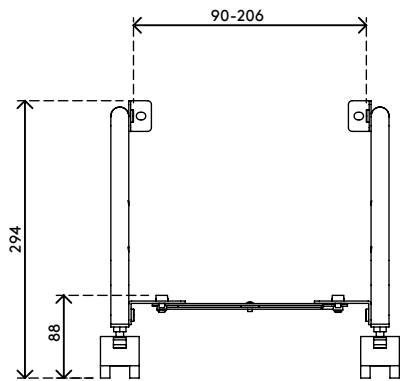

32.203

Viewgo computerhouder - vloer 203

Maak van uw pc geen stofzuiger. Er verzamelt zich veel minder stof in uw pc als u deze iets van de grond tilt, wat ook een preventief effect heeft op mogelijke warmtegerelateerde computerproblemen. Dankzij het schaarmechanisme kan de computerhouder in de breedte worden versteld; ook kan de computer tot 30° worden gekanteld voor een betere bereikbaarheid.

- Mobile computerkar met 4 zwenkwielen (2 ver-grendelbaar)
- Maximale computerbreedte: 90-206 mm
- De computer kan van 0° tot 30° gekanteld worden in 2 stappen van 15°
- Eenvoudig in breedte verstelbaar door schaarmechanisme

viewgo

verticaal

90-206 mm (3,5-8,1")

20 kg

Viewgo computerhouder - vloer 203

2021/01/07

32.203

 380 x 260 x 60 mm