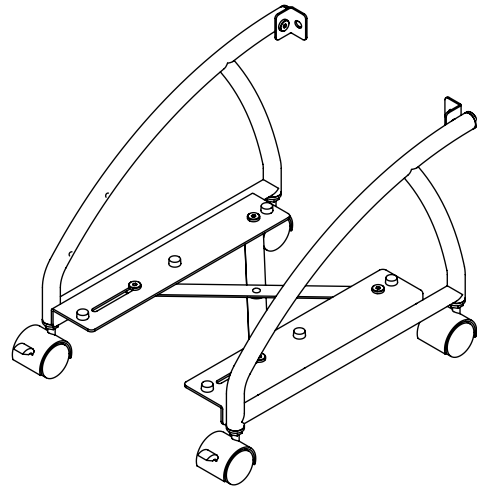

32.203

Viewgo computerhouder - vloer 203

Maak van uw pc geen stofzuiger. Er verzamelt zich veel minder stof in uw pc als u deze iets van de grond tilt, wat ook een preventief effect heeft op mogelijke warmtegerelateerde computerproblemen. Dankzij het schaarmechanisme kan de computerhouder in de breedte worden versteld; ook kan de computer tot 30° worden gekanteld voor een betere bereikbaarheid.

- Mobile computerkar met 4 zwenkwielen (2 ver-grendelbaar)
- Maximale computerbreedte: 90-206 mm
- De computer kan van 0° tot 30° gekanteld worden in 2 stappen van 15°
- Eenvoudig in breedte verstelbaar door schaarmechanisme

viewgo

verticaal

90-206 mm (3,5-8,1")

20 kg

Viewgo computerhouder - vloer 203

2021/01/07

32.203

 380 x 260 x 60 mm