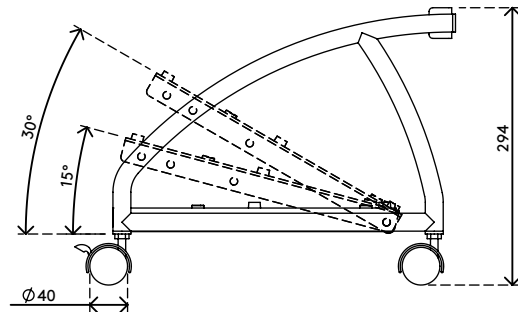

32.203

Viewgo computerhouder - vloer 203

Maak van uw pc geen stofzuiger. Er verzamelt zich veel minder stof in uw pc als u deze iets van de grond tilt, wat ook een preventief effect heeft op mogelijke warmtegerelateerde computerproblemen. Dankzij het schaarmechanisme kan de computerhouder in de breedte worden versteld; ook kan de computer tot 30° worden gekanteld voor een betere bereikbaarheid.

- Mobile computerkar met 4 zwenkwielen (2 ver-grendelbaar)
- Maximale computerbreedte: 90-206 mm
- De computer kan van 0° tot 30° gekanteld worden in 2 stappen van 15°
- Eenvoudig in breedte verstelbaar door schaarmechanisme

viewgo

verticaal

90-206 mm (3,5-8,1")

20 kg

Viewgo computerhouder - vloer 203

2021/01/07

32.203

 380 x 260 x 60 mm