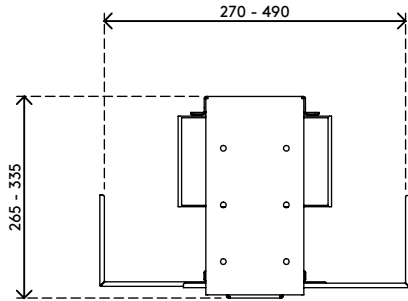

- Se pose sous le dessus de bureau
- Maintient tout UC/PC d'une largeur entre 90 et 210 mm, d'une hauteur de 370 et 570 mm et d'une profondeur de 270 à 490 mm
- Réglable en hauteur et en largeur
- Poids supporté : max. 20 kg
- Mécanisme verrouillable pour maintenir l'UC en place
- Fourni avec toutes les fixations nécessaires

# 32.302

 450 x 200 x 300 mm

 1 pcs

 argent

 4,7 kg

 805410323028