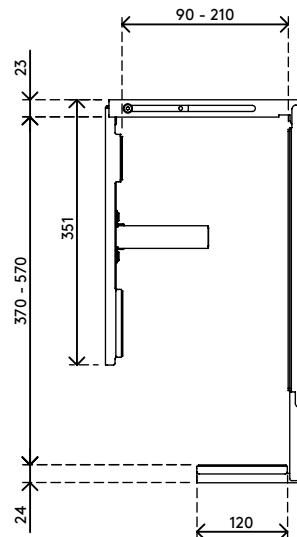

- Se pose sous le dessus de bureau
- Maintient tout UC/PC d'une largeur entre 90 et 210 mm, d'une hauteur de 370 et 570 mm et d'une profondeur de 270 à 490 mm
- Réglable en hauteur et en largeur
- Poids supporté : max. 20 kg
- Mécanisme verrouillable pour maintenir l'UC en place
- Fourni avec toutes les fixations nécessaires

# 32.302

 450 x 200 x 300 mm

 1 pcs

 argent

 4,7 kg

 805410323028