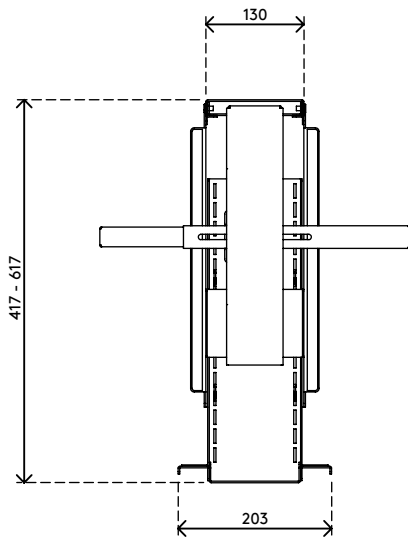

- Se pose sous le dessus de bureau
- Maintient tout UC/PC d'une largeur entre 90 et 210 mm, d'une hauteur de 370 et 570 mm et d'une profondeur de 270 à 490 mm
- Réglable en hauteur et en largeur
- Poids supporté : max. 20 kg
- Mécanisme verrouillable pour maintenir l'UC en place
- Fourni avec toutes les fixations nécessaires

# 32.302

 450 x 200 x 300 mm

 1 pcs

 argent

 4,7 kg

 805410323028