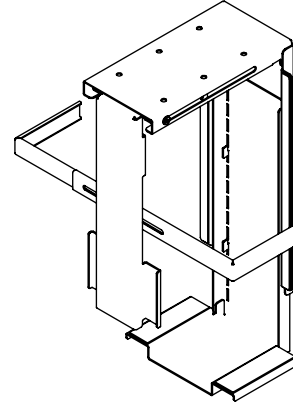

## Viewmate support ordinateur - bureau 302

Tous les Viewmate supports ordinateurs sont conçus pour retarder les vols. Ce modèle est un système antivol. Lorsque la bride est verrouillée en place, il n'est pas possible d'enlever l'ordinateur. La surface de montage "coller et visser" sur le bureau facilite l'installation.

- Se pose sous le dessus de bureau
- Maintient tout UC/PC d'une largeur entre 90 et 210 mm, d'une hauteur de 370 et 570 mm et d'une profondeur de 270 à 490 mm
- Réglable en hauteur et en largeur
- Poids supporté : max. 20 kg
- Mécanisme verrouillable pour maintenir l'UC en place
- Fourni avec toutes les fixations nécessaires