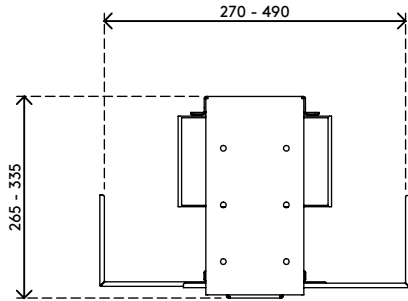

32.302

Viewmate supporto computer - scrivania 302

Benché tutti i Viewmate supporti computer siano progettati per ritardare eventuali furti, questo modello è una vera e propria soluzione antifurto. Quando la staffa è bloccata in posizione, il computer non può essere rimosso. È sufficiente "attaccarlo e avvitarlo" per un'installazione facile.

- Fissaggio sotto scrivania
- Supporta qualsiasi CPU/PC con larghezza compresa tra 90 e 210 mm, altezza tra 370 e 570 mm e profondità tra 270 e 490 mm
- Regolabile in larghezza e altezza
- Capacità peso max. di 20 kg
- Meccanismo bloccabile per fissare il CPU in posizione
- Dotato di tutti i fissaggi necessari

viewmate ^x

Viewmate supporto computer - scrivania 302

2020/10/07

32.302

 450 x 200 x 300 mm

 1 pcs

 argento

 4,7 kg