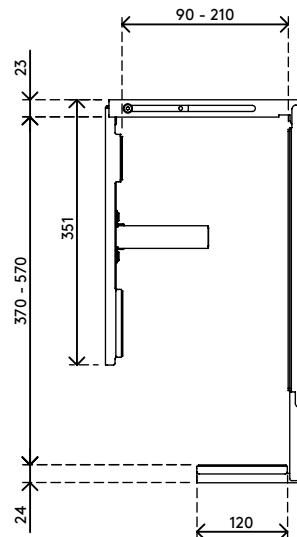

32.302

Viewmate supporto computer - scrivania 302

Benché tutti i Viewmate supporti computer siano progettati per ritardare eventuali furti, questo modello è una vera e propria soluzione antifurto. Quando la staffa è bloccata in posizione, il computer non può essere rimosso. È sufficiente "attaccarlo e avvitarlo" per un'installazione facile.

- Fissaggio sotto scrivania
- Supporta qualsiasi CPU/PC con larghezza compresa tra 90 e 210 mm, altezza tra 370 e 570 mm e profondità tra 270 e 490 mm
- Regolabile in larghezza e altezza
- Capacità peso max. di 20 kg
- Meccanismo bloccabile per fissare il CPU in posizione
- Dotato di tutti i fissaggi necessari

viewmate ^x

Viewmate supporto computer - scrivania 302

2020/10/07

32.302

 450 x 200 x 300 mm

 1 pcs

 argento

 4,7 kg