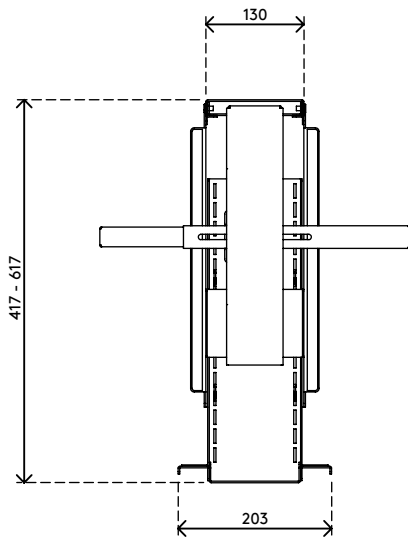

32.302

Viewmate supporto computer - scrivania 302

Benché tutti i Viewmate supporti computer siano progettati per ritardare eventuali furti, questo modello è una vera e propria soluzione antifurto. Quando la staffa è bloccata in posizione, il computer non può essere rimosso. È sufficiente "attaccarlo e avvitarlo" per un'installazione facile.

- Fissaggio sotto scrivania
- Supporta qualsiasi CPU/PC con larghezza compresa tra 90 e 210 mm, altezza tra 370 e 570 mm e profondità tra 270 e 490 mm
- Regolabile in larghezza e altezza
- Capacità peso max. di 20 kg
- Meccanismo bloccabile per fissare il CPU in posizione
- Dotato di tutti i fissaggi necessari

viewmate ^x

Viewmate supporto computer - scrivania 302

2020/10/07

32.302

 450 x 200 x 300 mm

 1 pcs

 argento

 4,7 kg