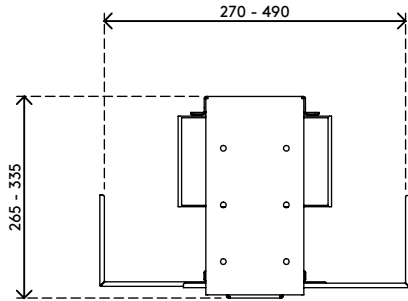

32.302

Viewmate computerhouder - bureau 302

Alle Viewmate computerhouders zijn diefstalvertragend. Dit model is ook een antidiesteloplossing. Als de beugel wordt vergrendeld, kan de computer niet worden verwijderd. De oppervlakken voor montage aan het bureau zijn van het type 'vastplakken en vastschroeven', voor een eenvoudige installatie.

- Wordt onder het bureaublad gemonteerd
- Biedt plaats aan iedere CPU/PC met een breedte tussen 90 - 210 mm, een hoogte tussen 370 - 570 mm en een diepte tussen 270 - 490 mm
- Zowel in hoogte als in breedte verstelbaar
- Draagvermogen van max. 20 kg
- Vergrendelbaar mechanisme om de CPU vast te zetten
- Wordt geleverd met alle benodigde bevestigingsmiddelen

viewmate ^x

Viewmate computerhouder - bureau 302

2020/05/26

32.302

450 x 200 x 300 mm

1 pcs

zilver

4,7 kg