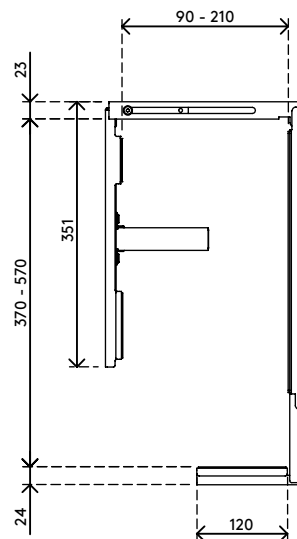

32.302

Viewmate computerhouder - bureau 302

Alle Viewmate computerhouders zijn diefstalvertragend. Dit model is ook een antidiesteloplossing. Als de beugel wordt vergrendeld, kan de computer niet worden verwijderd. De oppervlakken voor montage aan het bureau zijn van het type 'vastplakken en vastschroeven', voor een eenvoudige installatie.

- Wordt onder het bureaublad gemonteerd
- Biedt plaats aan iedere CPU/PC met een breedte tussen 90 - 210 mm, een hoogte tussen 370 - 570 mm en een diepte tussen 270 - 490 mm
- Zowel in hoogte als in breedte verstelbaar
- Draagvermogen van max. 20 kg
- Vergrendelbaar mechanisme om de CPU vast te zetten
- Wordt geleverd met alle benodigde bevestigingsmiddelen

viewmate ^x

Viewmate computerhouder - bureau 302

2020/05/26

32.302

450 x 200 x 300 mm

1 pcs

zilver

4,7 kg