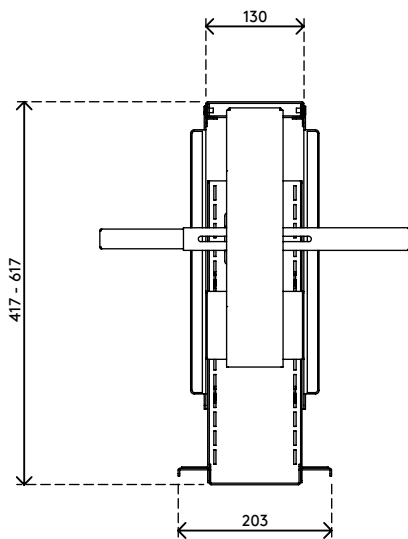

32.302

Viewmate computerhouder - bureau 302

Alle Viewmate computerhouders zijn diefstalvertragend. Dit model is ook een antidiesteloplossing. Als de beugel wordt vergrendeld, kan de computer niet worden verwijderd. De oppervlakken voor montage aan het bureau zijn van het type 'vastplakken en vastschroeven', voor een eenvoudige installatie.

- Wordt onder het bureaublad gemonteerd
- Biedt plaats aan iedere CPU/PC met een breedte tussen 90 - 210 mm, een hoogte tussen 370 - 570 mm en een diepte tussen 270 - 490 mm
- Zowel in hoogte als in breedte verstelbaar
- Draagvermogen van max. 20 kg
- Vergrendelbaar mechanisme om de CPU vast te zetten
- Wordt geleverd met alle benodigde bevestigingsmiddelen

viewmate ^x

Viewmate computerhouder - bureau 302

2020/05/26

32.302

450 x 200 x 300 mm

1 pcs

zilver

4,7 kg