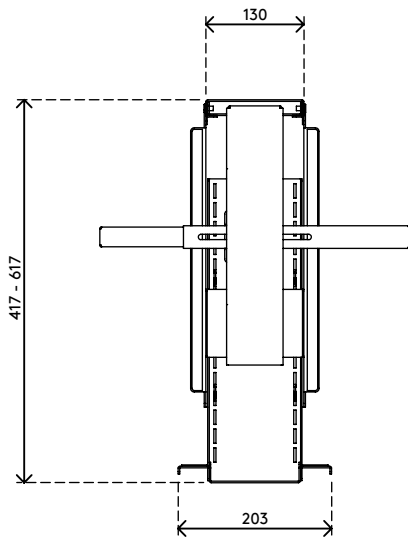

32.303

Viewmate support ordinateur - bureau 303

Tous les Viewmate supports ordinateurs sont conçus pour retarder les vols. Ce modèle est un système antivol. Lorsque la bride est verrouillée en place, il n'est pas possible d'enlever l'ordinateur. La surface de montage "coller et visser" sur le bureau facilite l'installation.

- Se pose sous le dessus de bureau
- Maintient tout UC/PC d'une largeur entre 90 et 210 mm, d'une hauteur de 370 et 570 mm et d'une profondeur de 270 à 490 mm
- Réglable en hauteur et en largeur
- Poids supporté : max. 20 kg
- Mécanisme verrouillable pour maintenir l'UC en place
- Fourni avec toutes les fixations nécessaires

Viewmate support ordinateur - bureau 303

2020/05/28

32.303

 450 x 200 x 300 mm

 1 pcs

 noir

 4,7 kg

 805410323035