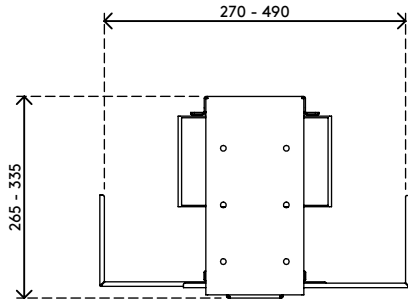

32.303

Viewmate support ordinateur - bureau 303

Tous les Viewmate supports ordinateurs sont conçus pour retarder les vols. Ce modèle est un système antivol. Lorsque la bride est verrouillée en place, il n'est pas possible d'enlever l'ordinateur. La surface de montage "coller et visser" sur le bureau facilite l'installation.

- Se pose sous le dessus de bureau
- Maintient tout UC/PC d'une largeur entre 90 et 210 mm, d'une hauteur de 370 et 570 mm et d'une profondeur de 270 à 490 mm
- Réglable en hauteur et en largeur
- Poids supporté : max. 20 kg
- Mécanisme verrouillable pour maintenir l'UC en place
- Fourni avec toutes les fixations nécessaires

Viewmate support ordinateur - bureau 303

2020/05/28

32.303

 450 x 200 x 300 mm

 1 pcs

 noir

 4,7 kg

 805410323035