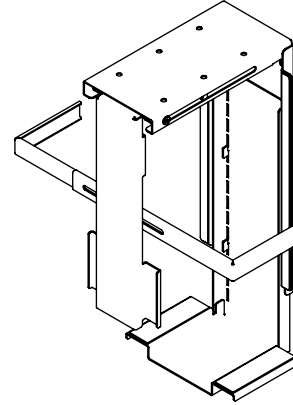

32.303

Viewmate support ordinateur - bureau 303

Tous les Viewmate supports ordinateurs sont conçus pour retarder les vols. Ce modèle est un système antivol. Lorsque la bride est verrouillée en place, il n'est pas possible d'enlever l'ordinateur. La surface de montage "coller et visser" sur le bureau facilite l'installation.

- Se pose sous le dessus de bureau
- Maintient tout UC/PC d'une largeur entre 90 et 210 mm, d'une hauteur de 370 et 570 mm et d'une profondeur de 270 à 490 mm
- Réglable en hauteur et en largeur
- Poids supporté : max. 20 kg
- Mécanisme verrouillable pour maintenir l'UC en place
- Fourni avec toutes les fixations nécessaires

Viewmate support ordinateur - bureau 303

2020/05/28

32.303

 450 x 200 x 300 mm

 1 pcs

 noir

 4,7 kg

 805410323035