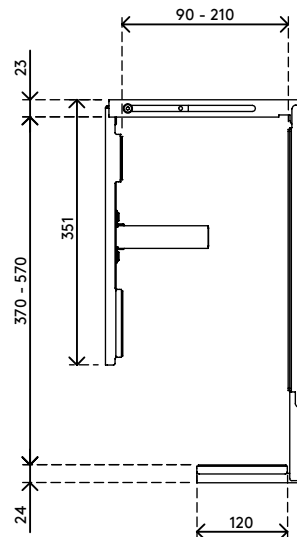

32.303

Viewmate support ordinateur - bureau 303

Tous les Viewmate supports ordinateurs sont conçus pour retarder les vols. Ce modèle est un système antivol. Lorsque la bride est verrouillée en place, il n'est pas possible d'enlever l'ordinateur. La surface de montage "coller et visser" sur le bureau facilite l'installation.

- Se pose sous le dessus de bureau
- Maintient tout UC/PC d'une largeur entre 90 et 210 mm, d'une hauteur de 370 et 570 mm et d'une profondeur de 270 à 490 mm
- Réglable en hauteur et en largeur
- Poids supporté : max. 20 kg
- Mécanisme verrouillable pour maintenir l'UC en place
- Fourni avec toutes les fixations nécessaires

Viewmate support ordinateur - bureau 303

2020/05/28

32.303

 450 x 200 x 300 mm

 1 pcs

 noir

 4,7 kg

 805410323035