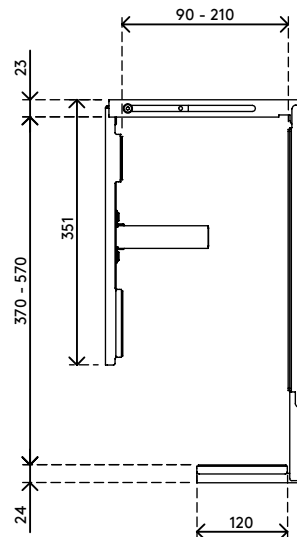

viewmate ^x

Garanzia

32.303

Viewmate supporto computer - scrivania 303

Benché tutti i Viewmate supporti computer siano progettati per ritardare eventuali furti, questo modello è una vera e propria soluzione antifurto. Quando la staffa è bloccata in posizione, il computer non può essere rimosso. È sufficiente "attaccarlo e avvitarlo" per un'installazione facile.

- Fissaggio sotto scrivania
- Supporta qualsiasi CPU/PC con larghezza compresa tra 90 e 210 mm, altezza tra 370 e 570 mm e profondità tra 270 e 490 mm
- Regolabile in larghezza e altezza
- Capacità peso max. di 20 kg
- Meccanismo bloccabile per fissare il CPU in posizione
- Dotato di tutti i fissaggi necessari

dataflex^x

feeling at work

viewmate ^x

chiave maestra
disponibile

verticalmente

90 - 210 mm
(3,5 - 8,2")

370 - 570 mm
(14,5 - 22,4")

270 - 490 mm
(10,6 - 19,3")

20 kg

Viewmate supporto computer - scrivania 303

2020/10/07

32.303

 450 x 200 x 300 mm

 1 pcs

 nero

 4,7 kg