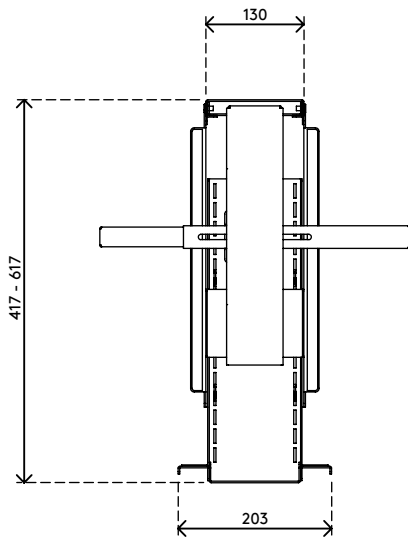

- Fissaggio sotto scrivania
- Supporta qualsiasi CPU/PC con larghezza compresa tra 90 e 210 mm, altezza tra 370 e 570 mm e profondità tra 270 e 490 mm
- Regolabile in larghezza e altezza
- Capacità peso max. di 20 kg
- Meccanismo bloccabile per fissare il CPU in posizione
- Dotato di tutti i fissaggi necessari

dataflex^x

feeling at work

viewmate ^x

chiave maestra
disponibile

verticalmente

90 - 210 mm
(3,5 - 8,2")

370 - 570 mm
(14,5 - 22,4")

270 - 490 mm
(10,6 - 19,3")

20 kg

Viewmate supporto computer - scrivania 303

2020/10/07

32.303

 450 x 200 x 300 mm

 1 pcs

 nero

 4,7 kg