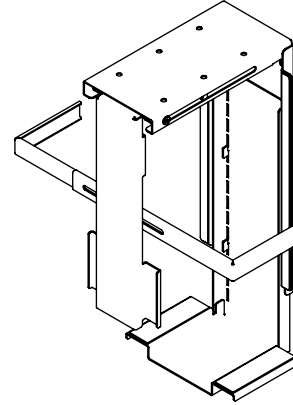

viewmate ^x

Garanzia

32.303

Viewmate supporto computer - scrivania 303

Benché tutti i Viewmate supporti computer siano progettati per ritardare eventuali furti, questo modello è una vera e propria soluzione antifurto. Quando la staffa è bloccata in posizione, il computer non può essere rimosso. È sufficiente "attaccarlo e avvitarlo" per un'installazione facile.

- Fissaggio sotto scrivania
- Supporta qualsiasi CPU/PC con larghezza compresa tra 90 e 210 mm, altezza tra 370 e 570 mm e profondità tra 270 e 490 mm
- Regolabile in larghezza e altezza
- Capacità peso max. di 20 kg
- Meccanismo bloccabile per fissare il CPU in posizione
- Dotato di tutti i fissaggi necessari

dataflex^x

feeling at work

viewmate ^x

chiave maestra
disponibile

verticalmente

90 - 210 mm
(3,5 - 8,2")

370 - 570 mm
(14,5 - 22,4")

270 - 490 mm
(10,6 - 19,3")

20 kg

Viewmate supporto computer - scrivania 303

2020/10/07

32.303

 450 x 200 x 300 mm

 1 pcs

 nero

 4,7 kg