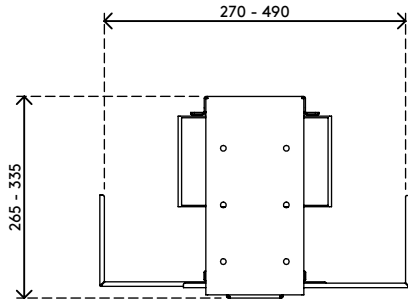

viewmate ^x

Garanzia

32.303

Viewmate supporto computer - scrivania 303

Benché tutti i Viewmate supporti computer siano progettati per ritardare eventuali furti, questo modello è una vera e propria soluzione antifurto. Quando la staffa è bloccata in posizione, il computer non può essere rimosso. È sufficiente "attaccarlo e avvitarlo" per un'installazione facile.

- Fissaggio sotto scrivania
- Supporta qualsiasi CPU/PC con larghezza compresa tra 90 e 210 mm, altezza tra 370 e 570 mm e profondità tra 270 e 490 mm
- Regolabile in larghezza e altezza
- Capacità peso max. di 20 kg
- Meccanismo bloccabile per fissare il CPU in posizione
- Dotato di tutti i fissaggi necessari

dataflex^x

feeling at work

viewmate ^x

chiave maestra
disponibile

verticalmente

90 - 210 mm
(3,5 - 8,2")

370 - 570 mm
(14,5 - 22,4")

270 - 490 mm
(10,6 - 19,3")

20 kg

Viewmate supporto computer - scrivania 303

2020/10/07

32.303

 450 x 200 x 300 mm

 1 pcs

 nero

 4,7 kg