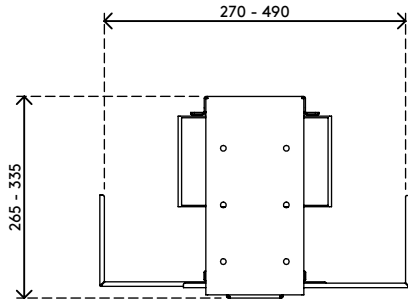

32.303

Viewmate computerhouder - bureau 303

Alle Viewmate computerhouders zijn diefstalvertragend. Dit model is ook een antidiefstaloplossing. Als de beugel wordt vergrendeld, kan de computer niet worden verwijderd. De oppervlakken voor montage aan het bureau zijn van het type 'vastplakken en vastschroeven', voor een eenvoudige installatie.

- Wordt onder het bureaublad gemonteerd
- Biedt plaats aan iedere CPU/PC met een breedte tussen 90 - 210 mm, een hoogte tussen 370 - 570 mm en een diepte tussen 270 - 490 mm
- Zowel in hoogte als in breedte verstelbaar
- Draagvermogen van max. 20 kg
- Vergrendelbaar mechanisme om de CPU vast te zetten
- Wordt geleverd met alle benodigde bevestigingsmiddelen

viewmate ^x

Viewmate computerhouder - bureau 303

2020/05/26

32.303

 450 x 200 x 300 mm

 1 pcs

 zwart

 4,7 kg