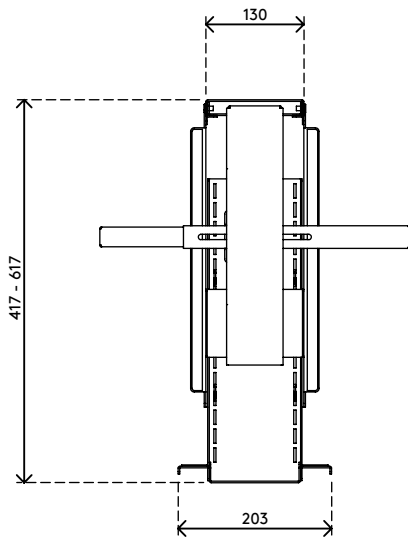

32.303

Viewmate computerhouder - bureau 303

Alle Viewmate computerhouders zijn diefstalvertragend. Dit model is ook een antidiefstaloplossing. Als de beugel wordt vergrendeld, kan de computer niet worden verwijderd. De oppervlakken voor montage aan het bureau zijn van het type 'vastplakken en vastschroeven', voor een eenvoudige installatie.

- Wordt onder het bureaublad gemonteerd
- Biedt plaats aan iedere CPU/PC met een breedte tussen 90 - 210 mm, een hoogte tussen 370 - 570 mm en een diepte tussen 270 - 490 mm
- Zowel in hoogte als in breedte verstelbaar
- Draagvermogen van max. 20 kg
- Vergrendelbaar mechanisme om de CPU vast te zetten
- Wordt geleverd met alle benodigde bevestigingsmiddelen

viewmate ^x

Viewmate computerhouder - bureau 303

2020/05/26

32.303

 450 x 200 x 300 mm

 1 pcs

 zwart

 4,7 kg