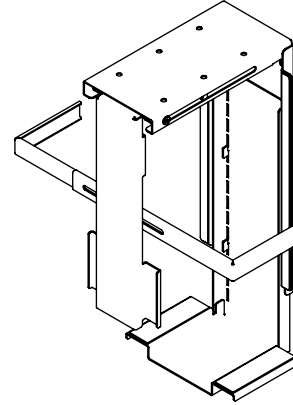

32.303

Viewmate computerhouder - bureau 303

Alle Viewmate computerhouders zijn diefstalvertragend. Dit model is ook een antidiefstaloplossing. Als de beugel wordt vergrendeld, kan de computer niet worden verwijderd. De oppervlakken voor montage aan het bureau zijn van het type 'vastplakken en vastschroeven', voor een eenvoudige installatie.

- Wordt onder het bureaublad gemonteerd
- Biedt plaats aan iedere CPU/PC met een breedte tussen 90 - 210 mm, een hoogte tussen 370 - 570 mm en een diepte tussen 270 - 490 mm
- Zowel in hoogte als in breedte verstelbaar
- Draagvermogen van max. 20 kg
- Vergrendelbaar mechanisme om de CPU vast te zetten
- Wordt geleverd met alle benodigde bevestigingsmiddelen

viewmate ^x

Viewmate computerhouder - bureau 303

2020/05/26

32.303

 450 x 200 x 300 mm

 1 pcs

 zwart

 4,7 kg