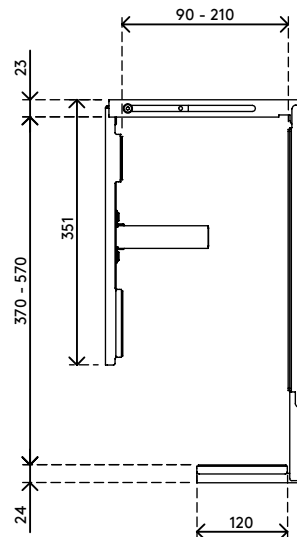

32.303

Viewmate computerhouder - bureau 303

Alle Viewmate computerhouders zijn diefstalvertragend. Dit model is ook een antidiefstaloplossing. Als de beugel wordt vergrendeld, kan de computer niet worden verwijderd. De oppervlakken voor montage aan het bureau zijn van het type 'vastplakken en vastschroeven', voor een eenvoudige installatie.

- Wordt onder het bureaublad gemonteerd
- Biedt plaats aan iedere CPU/PC met een breedte tussen 90 - 210 mm, een hoogte tussen 370 - 570 mm en een diepte tussen 270 - 490 mm
- Zowel in hoogte als in breedte verstelbaar
- Draagvermogen van max. 20 kg
- Vergrendelbaar mechanisme om de CPU vast te zetten
- Wordt geleverd met alle benodigde bevestigingsmiddelen

viewmate ^x

Viewmate computerhouder - bureau 303

2020/05/26

32.303

 450 x 200 x 300 mm

 1 pcs

 zwart

 4,7 kg