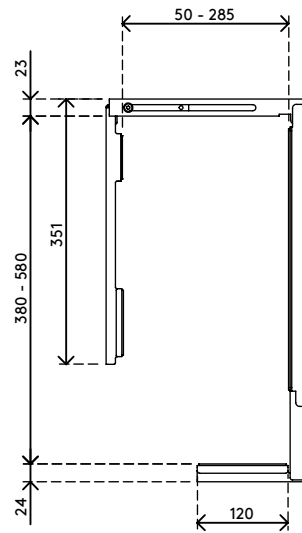

## Viewmate support ordinateur - bureau 310

Ce support fixe se monte sous un bureau et maintient l'ordinateur à l'écart du sol. Ainsi, l'ordinateur accumule moins de poussière et son accès pour l'entretien s'en trouve facilité. Ce support d'ordinateur est muni d'une bande auto-adhésive sur la surface de montage du bureau. Il suffit simplement de " coller et visser " pour le fixer au bureau.

- Se pose sous le dessus de bureau
- Une bande adhésive simplifie la pose (coller et visser)
- Dimensions max. (L x P x H) : 335 x 203 x 627 mm
- Maintient pratiquement tous les ordinateurs d'une largeur entre 50 et 275 mm et d'une hauteur entre 380 et 580 mm
- Réglable en hauteur et en largeur
- Poids supporté : max. 20 kg
- Fourni avec toutes les fixations nécessaires

# viewmate

verticale

50 - 275 mm  
(1,9 - 10,8")

380 - 580 mm  
(14,9 - 22,8")

20 kg

Viewmate support ordinateur - bureau 310

2020/05/28

# 32.310

 450 x 200 x 300 mm

 1 pcs

 blanc

 4 kg

 805410323103