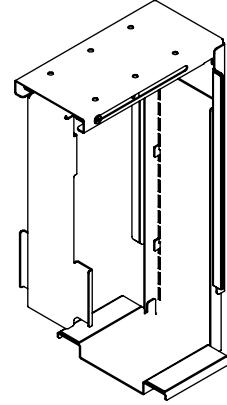

## Viewmate support ordinateur - bureau 310

Ce support fixe se monte sous un bureau et maintient l'ordinateur à l'écart du sol. Ainsi, l'ordinateur accumule moins de poussière et son accès pour l'entretien s'en trouve facilité. Ce support d'ordinateur est muni d'une bande auto-adhésive sur la surface de montage du bureau. Il suffit simplement de " coller et visser " pour le fixer au bureau.

- Se pose sous le dessus de bureau
- Une bande adhésive simplifie la pose (coller et visser)
- Dimensions max. (L x P x H) : 335 x 203 x 627 mm
- Maintient pratiquement tous les ordinateurs d'une largeur entre 50 et 275 mm et d'une hauteur entre 380 et 580 mm
- Réglable en hauteur et en largeur
- Poids supporté : max. 20 kg
- Fourni avec toutes les fixations nécessaires

# viewmate

verticale

50 - 275 mm  
(1,9 - 10,8")

380 - 580 mm  
(14,9 - 22,8")

20 kg

Viewmate support ordinateur - bureau 310

2020/05/28