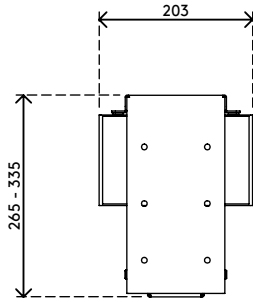

## Viewmate support ordinateur - bureau 310

Ce support fixe se monte sous un bureau et maintient l'ordinateur à l'écart du sol. Ainsi, l'ordinateur accumule moins de poussière et son accès pour l'entretien s'en trouve facilité. Ce support d'ordinateur est muni d'une bande auto-adhésive sur la surface de montage du bureau. Il suffit simplement de " coller et visser " pour le fixer au bureau.

- Se pose sous le dessus de bureau
- Une bande adhésive simplifie la pose (coller et visser)
- Dimensions max. (L x P x H) : 335 x 203 x 627 mm
- Maintient pratiquement tous les ordinateurs d'une largeur entre 50 et 275 mm et d'une hauteur entre 380 et 580 mm
- Réglable en hauteur et en largeur
- Poids supporté : max. 20 kg
- Fourni avec toutes les fixations nécessaires

# viewmate

verticale

50 - 275 mm  
(1,9 - 10,8")

380 - 580 mm  
(14,9 - 22,8")

20 kg

Viewmate support ordinateur - bureau 310

2020/05/28

# 32.310

 450 x 200 x 300 mm

 1 pcs

 blanc

 4 kg

 805410323103