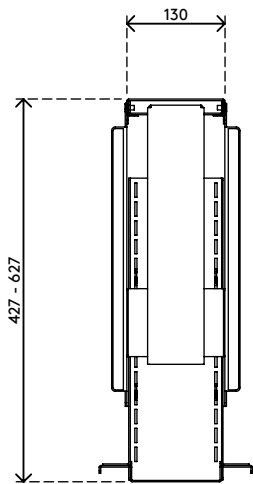

- Se pose sous le dessus de bureau
- Une bande adhésive simplifie la pose (coller et visser)
- Dimensions max. (L x P x H) : 335 x 203 x 627 mm
- Maintient pratiquement tous les ordinateurs d'une largeur entre 50 et 275 mm et d'une hauteur entre 380 et 580 mm
- Réglable en hauteur et en largeur
- Poids supporté : max. 20 kg
- Fourni avec toutes les fixations nécessaires

# viewmate

verticale

50 - 275 mm  
(1,9 - 10,8")

380 - 580 mm  
(14,9 - 22,8")

20 kg

Viewmate support ordinateur - bureau 310

2020/05/28

# 32.310

 450 x 200 x 300 mm

 1 pcs

 blanc

 4 kg

 805410323103