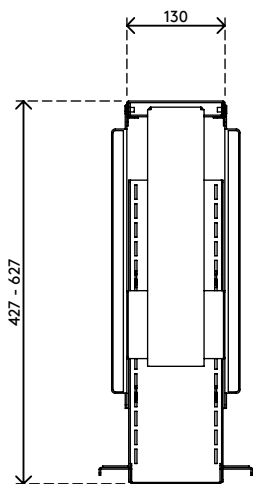

32.310

Viewmate supporto computer - scrivania 310

Questo supporto fisso per computer, con fissaggio sotto la scrivania, mantiene il computer sollevato dal pavimento. In questo modo, il computer si impolvera molto meno ed è più facile da raggiungere e da sottoporre a manutenzione. Il supporto per computer è dotato di un nastro autoadesivo sulla superficie da fissare alla scrivania. È sufficiente "attaccarlo e avvitare" per fissarlo alla propria scrivania.

- Fissaggio sotto scrivania
- Il nastro autoadesivo semplifica l'installazione (attaccare e avvitare)
- Dimensioni max. (l x p x a): 335 x 203 x 635 mm
- Supporta praticamente qualsiasi computer con larghezza compresa tra 50 e 275 mm e altezza compresa tra 380 e 580 mm
- Regolabile in larghezza e altezza
- Capacità peso max. di 20 kg
- Dotato di tutti i fissaggi necessari

viewmate

verticalmente

50 - 275 mm
(1,9 - 10,8")

380 - 580 mm
(14,9 - 22,8")

20 kg

Viewmate supporto computer - scrivania 310

2020/10/07

32.310

 450 x 200 x 300 mm

 1 pcs

 bianco

 4 kg

 805410323103