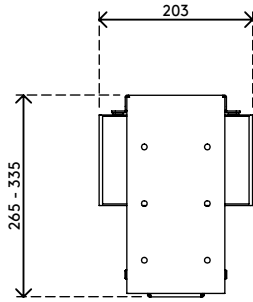

32.310

Viewmate supporto computer - scrivania 310

Questo supporto fisso per computer, con fissaggio sotto la scrivania, mantiene il computer sollevato dal pavimento. In questo modo, il computer si impolvera molto meno ed è più facile da raggiungere e da sottoporre a manutenzione. Il supporto per computer è dotato di un nastro autoadesivo sulla superficie da fissare alla scrivania. È sufficiente "attaccarlo e avvitare" per fissarlo alla propria scrivania.

- Fissaggio sotto scrivania
- Il nastro autoadesivo semplifica l'installazione (attaccare e avvitare)
- Dimensioni max. (l x p x a): 335 x 203 x 635 mm
- Supporta praticamente qualsiasi computer con larghezza compresa tra 50 e 275 mm e altezza compresa tra 380 e 580 mm
- Regolabile in larghezza e altezza
- Capacità peso max. di 20 kg
- Dotato di tutti i fissaggi necessari

viewmate

verticalmente

50 - 275 mm
(1,9 - 10,8")

380 - 580 mm
(14,9 - 22,8")

20 kg

Viewmate supporto computer - scrivania 310

2020/10/07

32.310

 450 x 200 x 300 mm

 1 pcs

 bianco

 4 kg

 805410323103