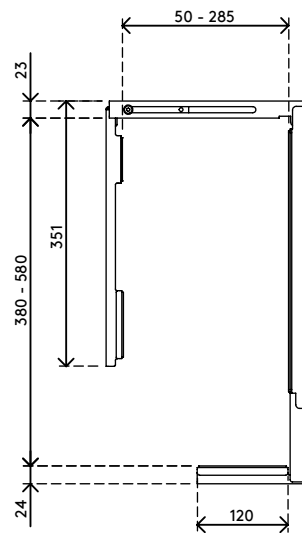

32.310

Viewmate supporto computer - scrivania 310

Questo supporto fisso per computer, con fissaggio sotto la scrivania, mantiene il computer sollevato dal pavimento. In questo modo, il computer si impolvera molto meno ed è più facile da raggiungere e da sottoporre a manutenzione. Il supporto per computer è dotato di un nastro autoadesivo sulla superficie da fissare alla scrivania. È sufficiente "attaccarlo e avvitare" per fissarlo alla propria scrivania.

- Fissaggio sotto scrivania
- Il nastro autoadesivo semplifica l'installazione (attaccare e avvitare)
- Dimensioni max. (l x p x a): 335 x 203 x 635 mm
- Supporta praticamente qualsiasi computer con larghezza compresa tra 50 e 275 mm e altezza compresa tra 380 e 580 mm
- Regolabile in larghezza e altezza
- Capacità peso max. di 20 kg
- Dotato di tutti i fissaggi necessari

viewmate

verticalmente

50 - 275 mm
(1,9 - 10,8")

380 - 580 mm
(14,9 - 22,8")

20 kg

Viewmate supporto computer - scrivania 310

2020/10/07

32.310

 450 x 200 x 300 mm

 1 pcs

 bianco

 4 kg

 805410323103