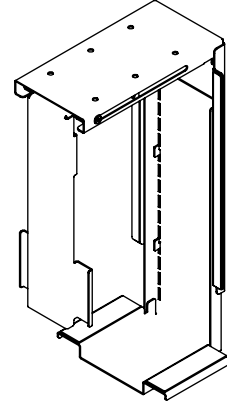

32.310

Viewmate supporto computer - scrivania 310

Questo supporto fisso per computer, con fissaggio sotto la scrivania, mantiene il computer sollevato dal pavimento. In questo modo, il computer si impolvera molto meno ed è più facile da raggiungere e da sottoporre a manutenzione. Il supporto per computer è dotato di un nastro autoadesivo sulla superficie da fissare alla scrivania. È sufficiente "attaccarlo e avvitare" per fissarlo alla propria scrivania.

- Fissaggio sotto scrivania
- Il nastro autoadesivo semplifica l'installazione (attaccare e avvitare)
- Dimensioni max. (l x p x a): 335 x 203 x 635 mm
- Supporta praticamente qualsiasi computer con larghezza compresa tra 50 e 275 mm e altezza compresa tra 380 e 580 mm
- Regolabile in larghezza e altezza
- Capacità peso max. di 20 kg
- Dotato di tutti i fissaggi necessari

viewmate

verticalmente

50 - 275 mm
(1,9 - 10,8")

380 - 580 mm
(14,9 - 22,8")

20 kg

Viewmate supporto computer - scrivania 310

2020/10/07

32.310

 450 x 200 x 300 mm

 1 pcs

 bianco

 4 kg

 805410323103