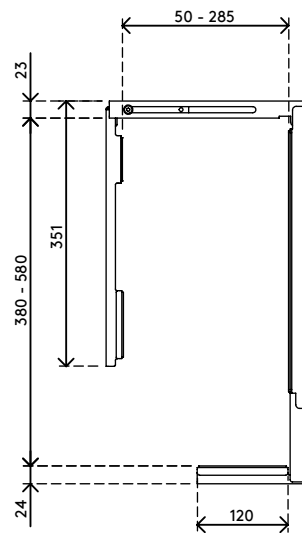

## Viewmate computerhouder - bureau 310

Deze vaste computerhouder wordt onder een bureaublad gemonteerd en houdt een computer van de vloer. Op die manier verzamelt de computer veel minder stof en is deze eenvoudiger te bereiken en te onderhouden. De computerhouder is voorzien van zelfklevend plakband op de oppervlakken waarmee deze aan het blad wordt gemonteerd. Gewoon 'vastplakken en vastschroeven' om deze aan uw bureau te bevestigen.

- Wordt onder het bureaublad gemonteerd
- Zelfklevende tape vereenvoudigt de installatie (plak en schroef)
- Max. afmetingen (b x d x h): 335 x 203 x 627 mm
- Biedt plaats aan bijna iedere computer met een breedte tussen 50 - 275 mm en een hoogte tussen 380 - 580 mm
- Zowel in hoogte als in breedte verstelbaar
- Draagvermogen van max. 20 kg
- Wordt geleverd met alle benodigde bevestigingsmiddelen

# viewmate

verticaal

50 - 275 mm  
(1,9 - 10,8")

380 - 580 mm  
(14,9 - 22,8")

20 kg

Viewmate computerhouder - bureau 310

2020/05/26

# 32.310

450 x 200 x 300 mm

1 pcs

wit

4 kg

805410323103