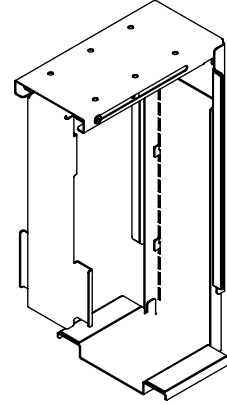

## Viewmate computerhouder - bureau 310

Deze vaste computerhouder wordt onder een bureaublad gemonteerd en houdt een computer van de vloer. Op die manier verzamelt de computer veel minder stof en is deze eenvoudiger te bereiken en te onderhouden. De computerhouder is voorzien van zelfklevend plakband op de oppervlakken waarmee deze aan het blad wordt gemonteerd. Gewoon 'vastplakken en vastschroeven' om deze aan uw bureau te bevestigen.

- Wordt onder het bureaublad gemonteerd
- Zelfklevende tape vereenvoudigt de installatie (plak en schroef)
- Max. afmetingen (b x d x h): 335 x 203 x 627 mm
- Biedt plaats aan bijna iedere computer met een breedte tussen 50 - 275 mm en een hoogte tussen 380 - 580 mm
- Zowel in hoogte als in breedte verstelbaar
- Draagvermogen van max. 20 kg
- Wordt geleverd met alle benodigde bevestigingsmiddelen

# viewmate

verticaal

50 - 275 mm  
(1,9 - 10,8")

380 - 580 mm  
(14,9 - 22,8")

20 kg

Viewmate computerhouder - bureau 310

2020/05/26