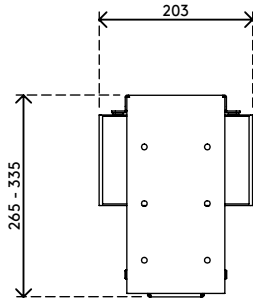

## Viewmate computerhouder - bureau 310

Deze vaste computerhouder wordt onder een bureaublad gemonteerd en houdt een computer van de vloer. Op die manier verzamelt de computer veel minder stof en is deze eenvoudiger te bereiken en te onderhouden. De computerhouder is voorzien van zelfklevend plakband op de oppervlakken waarmee deze aan het blad wordt gemonteerd. Gewoon 'vastplakken en vastschroeven' om deze aan uw bureau te bevestigen.

- Wordt onder het bureaublad gemonteerd
- Zelfklevende tape vereenvoudigt de installatie (plak en schroef)
- Max. afmetingen (b x d x h): 335 x 203 x 627 mm
- Biedt plaats aan bijna iedere computer met een breedte tussen 50 - 275 mm en een hoogte tussen 380 - 580 mm
- Zowel in hoogte als in breedte verstelbaar
- Draagvermogen van max. 20 kg
- Wordt geleverd met alle benodigde bevestigingsmiddelen

# viewmate

verticaal

50 - 275 mm  
(1,9 - 10,8")

380 - 580 mm  
(14,9 - 22,8")

20 kg

Viewmate computerhouder - bureau 310

2020/05/26

# 32.310

450 x 200 x 300 mm

1 pcs

wit

4 kg

805410323103