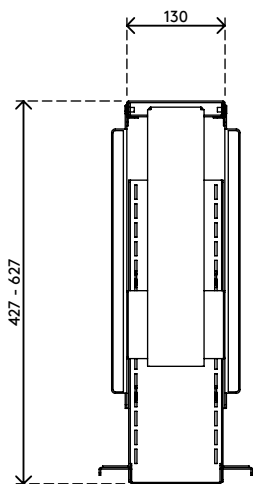

## Viewmate computerhouder - bureau 310

Deze vaste computerhouder wordt onder een bureaublad gemonteerd en houdt een computer van de vloer. Op die manier verzamelt de computer veel minder stof en is deze eenvoudiger te bereiken en te onderhouden. De computerhouder is voorzien van zelfklevend plakband op de oppervlakken waarmee deze aan het blad wordt gemonteerd. Gewoon 'vastplakken en vastschroeven' om deze aan uw bureau te bevestigen.

- Wordt onder het bureaublad gemonteerd
- Zelfklevende tape vereenvoudigt de installatie (plak en schroef)
- Max. afmetingen (b x d x h): 335 x 203 x 627 mm
- Biedt plaats aan bijna iedere computer met een breedte tussen 50 - 275 mm en een hoogte tussen 380 - 580 mm
- Zowel in hoogte als in breedte verstelbaar
- Draagvermogen van max. 20 kg
- Wordt geleverd met alle benodigde bevestigingsmiddelen

# viewmate

verticaal

50 - 275 mm  
(1,9 - 10,8")

380 - 580 mm  
(14,9 - 22,8")

20 kg

Viewmate computerhouder - bureau 310

2020/05/26

# 32.310

450 x 200 x 300 mm

1 pcs

wit

4 kg

805410323103