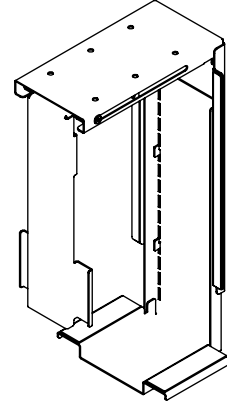

32.312

Viewmate support ordinateur - bureau 312

Ce support fixe se monte sous un bureau et maintient l'ordinateur à l'écart du sol. Ainsi, l'ordinateur accumule moins de poussière et son accès pour l'entretien s'en trouve facilité. Ce support d'ordinateur est muni d'une bande auto-adhésive sur la surface de montage du bureau. Il suffit simplement de "coller et visser" pour le fixer au bureau.

- Se pose sous le dessus de bureau
- Une bande adhésive simplifie la pose (coller et visser)
- Dimensions max. (L x P x H) : 335 x 203 x 627 mm
- Maintient pratiquement tous les ordinateurs d'une largeur entre 50 et 275 mm et d'une hauteur entre 380 et 580 mm
- Réglable en hauteur et en largeur
- Poids supporté : max. 20 kg
- Fourni avec toutes les fixations nécessaires

viewmate

verticale

50 - 275 mm
(1,9 - 10,8")

380 - 580 mm
(14,9 - 22,8")

20 kg

Viewmate support ordinateur - bureau 312

2020/05/28

32.312

 450 x 200 x 300 mm

 1 pcs

 argent

 4 kg

 805410323127