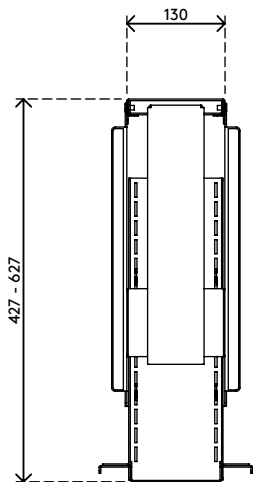

32.312

Viewmate support ordinateur - bureau 312

Ce support fixe se monte sous un bureau et maintient l'ordinateur à l'écart du sol. Ainsi, l'ordinateur accumule moins de poussière et son accès pour l'entretien s'en trouve facilité. Ce support d'ordinateur est muni d'une bande auto-adhésive sur la surface de montage du bureau. Il suffit simplement de "coller et visser" pour le fixer au bureau.

- Se pose sous le dessus de bureau
- Une bande adhésive simplifie la pose (coller et visser)
- Dimensions max. (L x P x H) : 335 x 203 x 627 mm
- Maintient pratiquement tous les ordinateurs d'une largeur entre 50 et 275 mm et d'une hauteur entre 380 et 580 mm
- Réglable en hauteur et en largeur
- Poids supporté : max. 20 kg
- Fourni avec toutes les fixations nécessaires

viewmate

verticale

50 - 275 mm
(1,9 - 10,8")

380 - 580 mm
(14,9 - 22,8")

20 kg

Viewmate support ordinateur - bureau 312

2020/05/28

32.312

 450 x 200 x 300 mm

 1 pcs

 argent

 4 kg

 805410323127