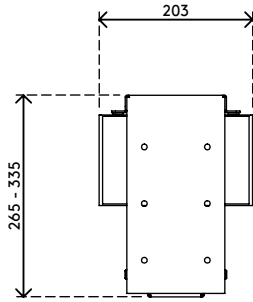

32.312

Viewmate support ordinateur - bureau 312

Ce support fixe se monte sous un bureau et maintient l'ordinateur à l'écart du sol. Ainsi, l'ordinateur accumule moins de poussière et son accès pour l'entretien s'en trouve facilité. Ce support d'ordinateur est muni d'une bande auto-adhésive sur la surface de montage du bureau. Il suffit simplement de "coller et visser" pour le fixer au bureau.

- Se pose sous le dessus de bureau
- Une bande adhésive simplifie la pose (coller et visser)
- Dimensions max. (L x P x H) : 335 x 203 x 627 mm
- Maintient pratiquement tous les ordinateurs d'une largeur entre 50 et 275 mm et d'une hauteur entre 380 et 580 mm
- Réglable en hauteur et en largeur
- Poids supporté : max. 20 kg
- Fourni avec toutes les fixations nécessaires

viewmate

verticale

50 - 275 mm
(1,9 - 10,8")

380 - 580 mm
(14,9 - 22,8")

20 kg

Viewmate support ordinateur - bureau 312

2020/05/28

32.312

 450 x 200 x 300 mm

 1 pcs

 argent

 4 kg

 805410323127