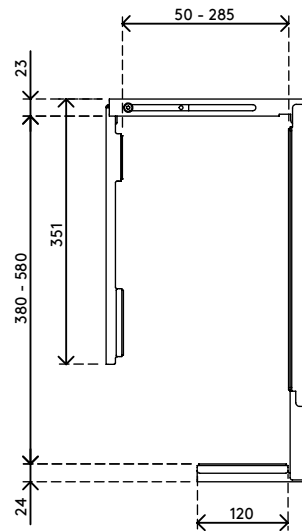

32.312

Viewmate support ordinateur - bureau 312

Ce support fixe se monte sous un bureau et maintient l'ordinateur à l'écart du sol. Ainsi, l'ordinateur accumule moins de poussière et son accès pour l'entretien s'en trouve facilité. Ce support d'ordinateur est muni d'une bande auto-adhésive sur la surface de montage du bureau. Il suffit simplement de "coller et visser" pour le fixer au bureau.

- Se pose sous le dessus de bureau
- Une bande adhésive simplifie la pose (coller et visser)
- Dimensions max. (L x P x H) : 335 x 203 x 627 mm
- Maintient pratiquement tous les ordinateurs d'une largeur entre 50 et 275 mm et d'une hauteur entre 380 et 580 mm
- Réglable en hauteur et en largeur
- Poids supporté : max. 20 kg
- Fourni avec toutes les fixations nécessaires

viewmate

verticale

50 - 275 mm
(1,9 - 10,8")

380 - 580 mm
(14,9 - 22,8")

20 kg

Viewmate support ordinateur - bureau 312

2020/05/28

32.312

 450 x 200 x 300 mm

 1 pcs

 argent

 4 kg

 805410323127