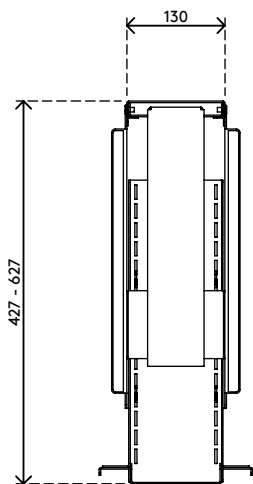

- Fissaggio sotto scrivania
- Il nastro autoadesivo semplifica l'installazione (attaccare e avvitare)
- Dimensioni max. (l x p x a): 335 x 203 x 635 mm
- Supporta praticamente qualsiasi computer con larghezza compresa tra 50 e 275 mm e altezza compresa tra 380 e 580 mm
- Regolabile in larghezza e altezza
- Capacità peso max. di 20 kg
- Dotato di tutti i fissaggi necessari

# viewmate

verticalmente

50 - 275 mm  
(1,9 - 10,8")

380 - 580 mm  
(14,9 - 22,8")

20 kg

Viewmate supporto computer - scrivania 312

2020/10/07

# 32.312

450 x 200 x 300 mm

1 pcs

argento

4 kg

805410323127