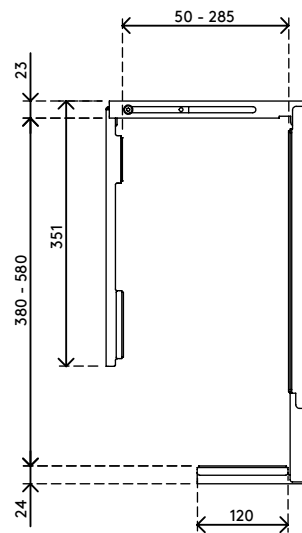

## Viewmate supporto computer - scrivania 312

Questo supporto fisso per computer, con fissaggio sotto la scrivania, mantiene il computer sollevato dal pavimento. In questo modo, il computer si impolvera molto meno ed è più facile da raggiungere e da sottoporre a manutenzione. Il supporto per computer è dotato di un nastro autoadesivo sulla superficie da fissare alla scrivania. È sufficiente "attaccarlo e avvitare" per fissarlo alla propria scrivania.

- Fissaggio sotto scrivania
- Il nastro autoadesivo semplifica l'installazione (attaccare e avvitare)
- Dimensioni max. (l x p x a): 335 x 203 x 635 mm
- Supporta praticamente qualsiasi computer con larghezza compresa tra 50 e 275 mm e altezza compresa tra 380 e 580 mm
- Regolabile in larghezza e altezza
- Capacità peso max. di 20 kg
- Dotato di tutti i fissaggi necessari

# viewmate

verticalmente

50 - 275 mm  
(1,9 - 10,8")

380 - 580 mm  
(14,9 - 22,8")

20 kg

Viewmate supporto computer - scrivania 312

2020/10/07

# 32.312

450 x 200 x 300 mm

1 pcs

argento

4 kg

805410323127