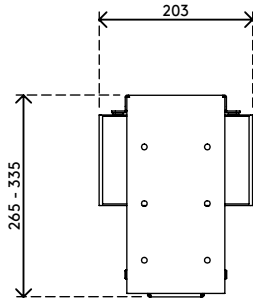

## Viewmate supporto computer - scrivania 312

Questo supporto fisso per computer, con fissaggio sotto la scrivania, mantiene il computer sollevato dal pavimento. In questo modo, il computer si impolvera molto meno ed è più facile da raggiungere e da sottoporre a manutenzione. Il supporto per computer è dotato di un nastro autoadesivo sulla superficie da fissare alla scrivania. È sufficiente "attaccarlo e avvitare" per fissarlo alla propria scrivania.

- Fissaggio sotto scrivania
- Il nastro autoadesivo semplifica l'installazione (attaccare e avvitare)
- Dimensioni max. (l x p x a): 335 x 203 x 635 mm
- Supporta praticamente qualsiasi computer con larghezza compresa tra 50 e 275 mm e altezza compresa tra 380 e 580 mm
- Regolabile in larghezza e altezza
- Capacità peso max. di 20 kg
- Dotato di tutti i fissaggi necessari

# viewmate

verticalmente

50 - 275 mm  
(1,9 - 10,8")

380 - 580 mm  
(14,9 - 22,8")

20 kg

Viewmate supporto computer - scrivania 312

2020/10/07

# 32.312

450 x 200 x 300 mm

1 pcs

argento

4 kg

805410323127