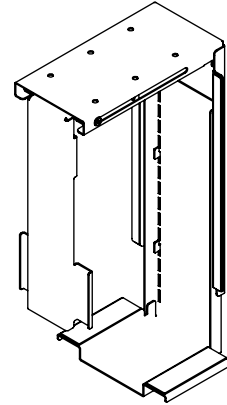

## Viewmate supporto computer - scrivania 312

Questo supporto fisso per computer, con fissaggio sotto la scrivania, mantiene il computer sollevato dal pavimento. In questo modo, il computer si impolvera molto meno ed è più facile da raggiungere e da sottoporre a manutenzione. Il supporto per computer è dotato di un nastro autoadesivo sulla superficie da fissare alla scrivania. È sufficiente "attaccarlo e avvitare" per fissarlo alla propria scrivania.

- Fissaggio sotto scrivania
- Il nastro autoadesivo semplifica l'installazione (attaccare e avvitare)
- Dimensioni max. (l x p x a): 335 x 203 x 635 mm
- Supporta praticamente qualsiasi computer con larghezza compresa tra 50 e 275 mm e altezza compresa tra 380 e 580 mm
- Regolabile in larghezza e altezza
- Capacità peso max. di 20 kg
- Dotato di tutti i fissaggi necessari

# viewmate

verticalmente

50 - 275 mm  
(1,9 - 10,8")

380 - 580 mm  
(14,9 - 22,8")

20 kg

Viewmate supporto computer - scrivania 312

2020/10/07