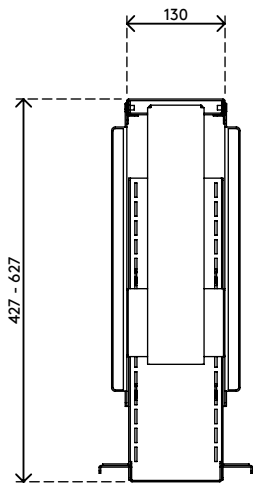

## Viewmate computerhouder - bureau 312

Deze vaste computerhouder wordt onder een bureaublad gemonteerd en houdt een computer van de vloer. Op die manier verzamelt de computer veel minder stof en is deze eenvoudiger te bereiken en te onderhouden. De computerhouder is voorzien van zelfklevend plakband op de oppervlakken waarmee deze aan het blad wordt gemonteerd. Gewoon 'vastplakken en vastschroeven' om deze aan uw bureau te bevestigen.

- Wordt onder het bureaublad gemonteerd
- Zelfklevende tape vereenvoudigt de installatie (plak en schroef)
- Max. afmetingen (b x d x h): 335 x 203 x 627 mm
- Biedt plaats aan bijna iedere computer met een breedte tussen 50 - 275 mm en een hoogte tussen 380 - 580 mm
- Zowel in hoogte als in breedte verstelbaar
- Draagvermogen van max. 20 kg
- Wordt geleverd met alle benodigde bevestigingsmiddelen

# viewmate

verticaal

50 - 275 mm  
(1,9 - 10,8")

380 - 580 mm  
(14,9 - 22,8")

20 kg

Viewmate computerhouder - bureau 312

2020/05/26

# 32.312

450 x 200 x 300 mm

1 pcs

zilver

4 kg

805410323127