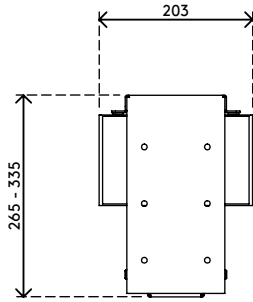

## Viewmate computerhouder - bureau 312

Deze vaste computerhouder wordt onder een bureaublad gemonteerd en houdt een computer van de vloer. Op die manier verzamelt de computer veel minder stof en is deze eenvoudiger te bereiken en te onderhouden. De computerhouder is voorzien van zelfklevend plakband op de oppervlakken waarmee deze aan het blad wordt gemonteerd. Gewoon 'vastplakken en vastschroeven' om deze aan uw bureau te bevestigen.

- Wordt onder het bureaublad gemonteerd
- Zelfklevende tape vereenvoudigt de installatie (plak en schroef)
- Max. afmetingen (b x d x h): 335 x 203 x 627 mm
- Biedt plaats aan bijna iedere computer met een breedte tussen 50 - 275 mm en een hoogte tussen 380 - 580 mm
- Zowel in hoogte als in breedte verstelbaar
- Draagvermogen van max. 20 kg
- Wordt geleverd met alle benodigde bevestigingsmiddelen

# viewmate

verticaal

50 - 275 mm  
(1,9 - 10,8")

380 - 580 mm  
(14,9 - 22,8")

20 kg

Viewmate computerhouder - bureau 312

2020/05/26

# 32.312

450 x 200 x 300 mm

1 pcs

zilver

4 kg

805410323127