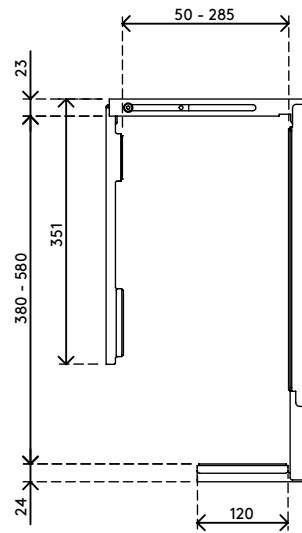

## Viewmate computerhouder - bureau 312

Deze vaste computerhouder wordt onder een bureaublad gemonteerd en houdt een computer van de vloer. Op die manier verzamelt de computer veel minder stof en is deze eenvoudiger te bereiken en te onderhouden. De computerhouder is voorzien van zelfklevend plakband op de oppervlakken waarmee deze aan het blad wordt gemonteerd. Gewoon 'vastplakken en vastschroeven' om deze aan uw bureau te bevestigen.

- Wordt onder het bureaublad gemonteerd
- Zelfklevende tape vereenvoudigt de installatie (plak en schroef)
- Max. afmetingen (b x d x h): 335 x 203 x 627 mm
- Biedt plaats aan bijna iedere computer met een breedte tussen 50 - 275 mm en een hoogte tussen 380 - 580 mm
- Zowel in hoogte als in breedte verstelbaar
- Draagvermogen van max. 20 kg
- Wordt geleverd met alle benodigde bevestigingsmiddelen

# viewmate

verticaal

50 - 275 mm  
(1,9 - 10,8")

380 - 580 mm  
(14,9 - 22,8")

20 kg

Viewmate computerhouder - bureau 312

2020/05/26

# 32.312

450 x 200 x 300 mm

1 pcs

zilver

4 kg

805410323127