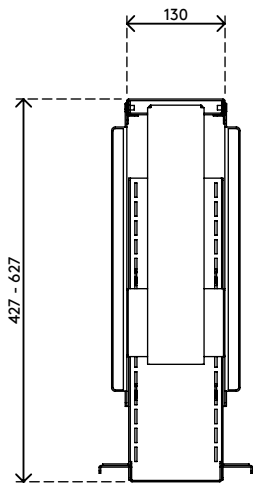

32.313

Viewmate support ordinateur - bureau 313

Ce support fixe se monte sous un bureau et maintient l'ordinateur à l'écart du sol. Ainsi, l'ordinateur accumule moins de poussière et son accès pour l'entretien s'en trouve facilité. Ce support d'ordinateur est muni d'une bande auto-adhésive sur la surface de montage du bureau. Il suffit simplement de " coller et visser " pour le fixer au bureau.

- Se pose sous le dessus de bureau
- Une bande adhésive simplifie la pose (coller et visser)
- Dimensions max. (L x P x H) : 335 x 203 x 627 mm
- Maintient pratiquement tous les ordinateurs d'une largeur entre 50 et 275 mm et d'une hauteur entre 380 et 580 mm
- Réglable en hauteur et en largeur
- Poids supporté : max. 20 kg
- Fourni avec toutes les fixations nécessaires

viewmate

verticale

50 - 275 mm
(1,9 - 10,8")

380 - 580 mm
(14,9 - 22,8")

20 kg

Viewmate support ordinateur - bureau 313

2020/05/28

32.313

450 x 200 x 300 mm

1 pcs

noir

4 kg

805410323134