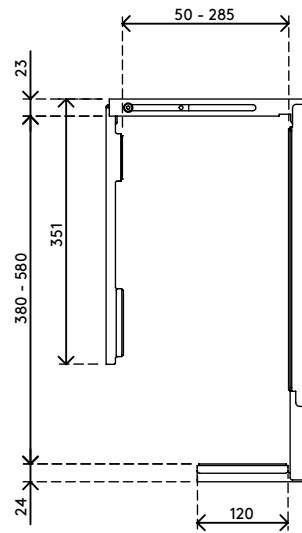

32.313

Viewmate support ordinateur - bureau 313

Ce support fixe se monte sous un bureau et maintient l'ordinateur à l'écart du sol. Ainsi, l'ordinateur accumule moins de poussière et son accès pour l'entretien s'en trouve facilité. Ce support d'ordinateur est muni d'une bande auto-adhésive sur la surface de montage du bureau. Il suffit simplement de " coller et visser " pour le fixer au bureau.

- Se pose sous le dessus de bureau
- Une bande adhésive simplifie la pose (coller et visser)
- Dimensions max. (L x P x H) : 335 x 203 x 627 mm
- Maintient pratiquement tous les ordinateurs d'une largeur entre 50 et 275 mm et d'une hauteur entre 380 et 580 mm
- Réglable en hauteur et en largeur
- Poids supporté : max. 20 kg
- Fourni avec toutes les fixations nécessaires

viewmate

verticale

50 - 275 mm
(1,9 - 10,8")

380 - 580 mm
(14,9 - 22,8")

20 kg

Viewmate support ordinateur - bureau 313

2020/05/28

32.313

450 x 200 x 300 mm

1 pcs

noir

4 kg

805410323134