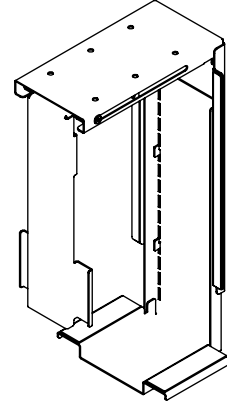

32.313

Viewmate support ordinateur - bureau 313

Ce support fixe se monte sous un bureau et maintient l'ordinateur à l'écart du sol. Ainsi, l'ordinateur accumule moins de poussière et son accès pour l'entretien s'en trouve facilité. Ce support d'ordinateur est muni d'une bande auto-adhésive sur la surface de montage du bureau. Il suffit simplement de " coller et visser " pour le fixer au bureau.

- Se pose sous le dessus de bureau
- Une bande adhésive simplifie la pose (coller et visser)
- Dimensions max. (L x P x H) : 335 x 203 x 627 mm
- Maintient pratiquement tous les ordinateurs d'une largeur entre 50 et 275 mm et d'une hauteur entre 380 et 580 mm
- Réglable en hauteur et en largeur
- Poids supporté : max. 20 kg
- Fourni avec toutes les fixations nécessaires

viewmate

verticale

50 - 275 mm
(1,9 - 10,8")

380 - 580 mm
(14,9 - 22,8")

20 kg

Viewmate support ordinateur - bureau 313

2020/05/28

32.313

450 x 200 x 300 mm

1 pcs

noir

4 kg

805410323134