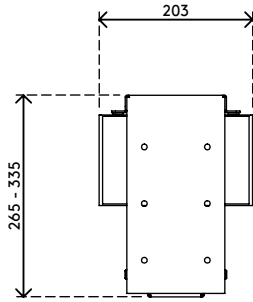

32.313

Viewmate support ordinateur - bureau 313

Ce support fixe se monte sous un bureau et maintient l'ordinateur à l'écart du sol. Ainsi, l'ordinateur accumule moins de poussière et son accès pour l'entretien s'en trouve facilité. Ce support d'ordinateur est muni d'une bande auto-adhésive sur la surface de montage du bureau. Il suffit simplement de " coller et visser " pour le fixer au bureau.

- Se pose sous le dessus de bureau
- Une bande adhésive simplifie la pose (coller et visser)
- Dimensions max. (L x P x H) : 335 x 203 x 627 mm
- Maintient pratiquement tous les ordinateurs d'une largeur entre 50 et 275 mm et d'une hauteur entre 380 et 580 mm
- Réglable en hauteur et en largeur
- Poids supporté : max. 20 kg
- Fourni avec toutes les fixations nécessaires

viewmate

verticale

50 - 275 mm
(1,9 - 10,8")

380 - 580 mm
(14,9 - 22,8")

20 kg

Viewmate support ordinateur - bureau 313

2020/05/28

32.313

450 x 200 x 300 mm

1 pcs

noir

4 kg

805410323134