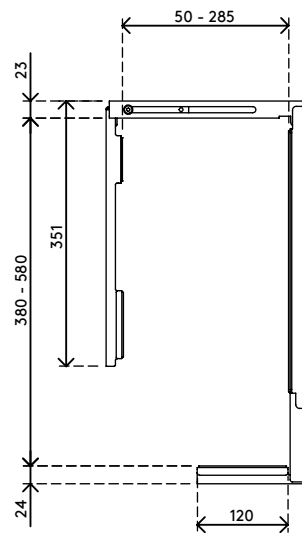

32.313

Viewmate supporto computer - scrivania 313

Questo supporto fisso per computer, con fissaggio sotto la scrivania, mantiene il computer sollevato dal pavimento. In questo modo, il computer si impolvera molto meno ed è più facile da raggiungere e da sottoporre a manutenzione. Il supporto per computer è dotato di un nastro autoadesivo sulla superficie da fissare alla scrivania. È sufficiente "attaccarlo e avvitarlo" per fissarlo alla propria scrivania.

- Fissaggio sotto scrivania
- Il nastro autoadesivo semplifica l'installazione (attaccare e avvitare)
- Dimensioni max. (l x p x a): 335 x 203 x 635 mm
- Supporta praticamente qualsiasi computer con larghezza compresa tra 50 e 275 mm e altezza compresa tra 380 e 580 mm
- Regolabile in larghezza e altezza
- Capacità peso max. di 20 kg
- Dotato di tutti i fissaggi necessari

viewmate

verticalmentevertical

50 - 275 mm
(1,9 - 10,8")

380 - 580 mm
(14,9 - 22,8")

20 kg

Viewmate supporto computer - scrivania 313

2020/10/07

32.313

450 x 200 x 300 mm

1 pcs

nero

4 kg

805410323134