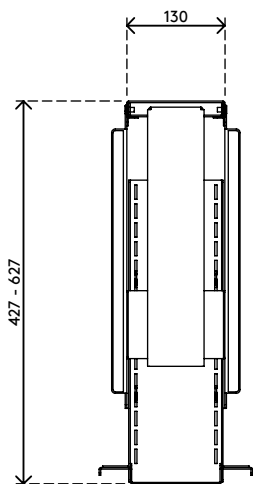

32.313

Viewmate supporto computer - scrivania 313

Questo supporto fisso per computer, con fissaggio sotto la scrivania, mantiene il computer sollevato dal pavimento. In questo modo, il computer si impolvera molto meno ed è più facile da raggiungere e da sottoporre a manutenzione. Il supporto per computer è dotato di un nastro autoadesivo sulla superficie da fissare alla scrivania. È sufficiente "attaccarlo e avvitarlo" per fissarlo alla propria scrivania.

- Fissaggio sotto scrivania
- Il nastro autoadesivo semplifica l'installazione (attaccare e avvitare)
- Dimensioni max. (l x p x a): 335 x 203 x 635 mm
- Supporta praticamente qualsiasi computer con larghezza compresa tra 50 e 275 mm e altezza compresa tra 380 e 580 mm
- Regolabile in larghezza e altezza
- Capacità peso max. di 20 kg
- Dotato di tutti i fissaggi necessari

viewmate

verticalmentevertical

50 - 275 mm
(1,9 - 10,8")

380 - 580 mm
(14,9 - 22,8")

20 kg

Viewmate supporto computer - scrivania 313

2020/10/07

32.313

450 x 200 x 300 mm

1 pcs

nero

4 kg

805410323134