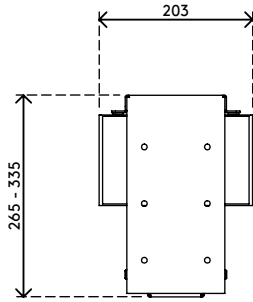

32.313

Viewmate supporto computer - scrivania 313

Questo supporto fisso per computer, con fissaggio sotto la scrivania, mantiene il computer sollevato dal pavimento. In questo modo, il computer si impolvera molto meno ed è più facile da raggiungere e da sottoporre a manutenzione. Il supporto per computer è dotato di un nastro autoadesivo sulla superficie da fissare alla scrivania. È sufficiente "attaccarlo e avvitarlo" per fissarlo alla propria scrivania.

- Fissaggio sotto scrivania
- Il nastro autoadesivo semplifica l'installazione (attaccare e avvitare)
- Dimensioni max. (l x p x a): 335 x 203 x 635 mm
- Supporta praticamente qualsiasi computer con larghezza compresa tra 50 e 275 mm e altezza compresa tra 380 e 580 mm
- Regolabile in larghezza e altezza
- Capacità peso max. di 20 kg
- Dotato di tutti i fissaggi necessari

viewmate

verticalmentevertical

50 - 275 mm
(1,9 - 10,8")

380 - 580 mm
(14,9 - 22,8")

20 kg

Viewmate supporto computer - scrivania 313

2020/10/07

32.313

450 x 200 x 300 mm

1 pcs

nero

4 kg

805410323134