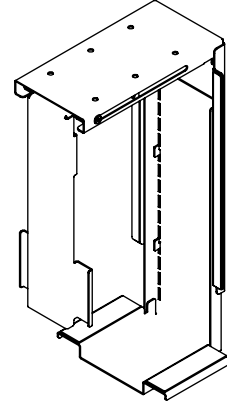

32.313

Viewmate supporto computer - scrivania 313

Questo supporto fisso per computer, con fissaggio sotto la scrivania, mantiene il computer sollevato dal pavimento. In questo modo, il computer si impolvera molto meno ed è più facile da raggiungere e da sottoporre a manutenzione. Il supporto per computer è dotato di un nastro autoadesivo sulla superficie da fissare alla scrivania. È sufficiente "attaccarlo e avvitarlo" per fissarlo alla propria scrivania.

- Fissaggio sotto scrivania
- Il nastro autoadesivo semplifica l'installazione (attaccare e avvitare)
- Dimensioni max. (l x p x a): 335 x 203 x 635 mm
- Supporta praticamente qualsiasi computer con larghezza compresa tra 50 e 275 mm e altezza compresa tra 380 e 580 mm
- Regolabile in larghezza e altezza
- Capacità peso max. di 20 kg
- Dotato di tutti i fissaggi necessari

viewmate

verticalmentevertical

50 - 275 mm
(1,9 - 10,8")

380 - 580 mm
(14,9 - 22,8")

20 kg

Viewmate supporto computer - scrivania 313

2020/10/07

32.313

450 x 200 x 300 mm

1 pcs

nero

4 kg

805410323134