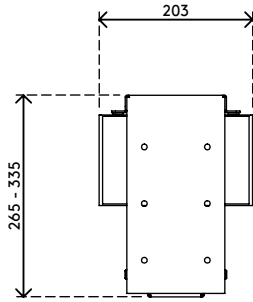

32.313

Viewmate computerhouder - bureau 313

Deze vaste computerhouder wordt onder een bureaublad gemonteerd en houdt een computer van de vloer. Op die manier verzamelt de computer veel minder stof en is deze eenvoudiger te bereiken en te onderhouden. De computerhouder is voorzien van zelfklevend plakband op de oppervlakken waarmee deze aan het blad wordt gemonteerd. Gewoon 'vastplakken en vastschroeven' om deze aan uw bureau te bevestigen.

- Wordt onder het bureaublad gemonteerd
- Zelfklevende tape vereenvoudigt de installatie (plak en schroef)
- Max. afmetingen (b x d x h): 335 x 203 x 627 mm
- Biedt plaats aan bijna iedere computer met een breedte tussen 50 - 275 mm en een hoogte tussen 380 - 580 mm
- Zowel in hoogte als in breedte verstelbaar
- Draagvermogen van max. 20 kg
- Wordt geleverd met alle benodigde bevestigingsmiddelen

viewmate

verticaal

50 - 275 mm
(1,9 - 10,8")

380 - 580 mm
(14,9 - 22,8")

20 kg

Viewmate computerhouder - bureau 313

2020/05/26

32.313

450 x 200 x 300 mm

1 pcs

zwart

4 kg

805410323134