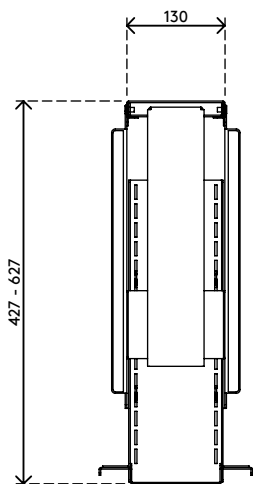

32.313

Viewmate computerhouder - bureau 313

Deze vaste computerhouder wordt onder een bureaublad gemonteerd en houdt een computer van de vloer. Op die manier verzamelt de computer veel minder stof en is deze eenvoudiger te bereiken en te onderhouden. De computerhouder is voorzien van zelfklevend plakband op de oppervlakken waarmee deze aan het blad wordt gemonteerd. Gewoon 'vastplakken en vastschroeven' om deze aan uw bureau te bevestigen.

- Wordt onder het bureaublad gemonteerd
- Zelfklevende tape vereenvoudigt de installatie (plak en schroef)
- Max. afmetingen (b x d x h): 335 x 203 x 627 mm
- Biedt plaats aan bijna iedere computer met een breedte tussen 50 - 275 mm en een hoogte tussen 380 - 580 mm
- Zowel in hoogte als in breedte verstelbaar
- Draagvermogen van max. 20 kg
- Wordt geleverd met alle benodigde bevestigingsmiddelen

viewmate

verticaal

50 - 275 mm
(1,9 - 10,8")

380 - 580 mm
(14,9 - 22,8")

20 kg

Viewmate computerhouder - bureau 313

2020/05/26

32.313

450 x 200 x 300 mm

1 pcs

zwart

4 kg

805410323134