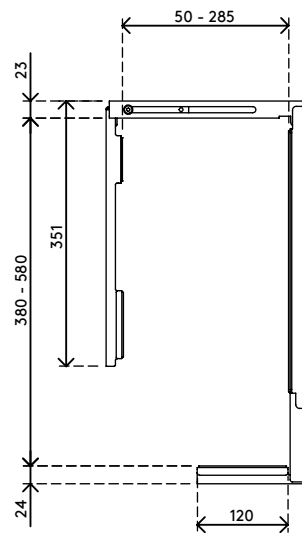

32.313

Viewmate computerhouder - bureau 313

Deze vaste computerhouder wordt onder een bureaublad gemonteerd en houdt een computer van de vloer. Op die manier verzamelt de computer veel minder stof en is deze eenvoudiger te bereiken en te onderhouden. De computerhouder is voorzien van zelfklevend plakband op de oppervlakken waarmee deze aan het blad wordt gemonteerd. Gewoon 'vastplakken en vastschroeven' om deze aan uw bureau te bevestigen.

- Wordt onder het bureaublad gemonteerd
- Zelfklevende tape vereenvoudigt de installatie (plak en schroef)
- Max. afmetingen (b x d x h): 335 x 203 x 627 mm
- Biedt plaats aan bijna iedere computer met een breedte tussen 50 - 275 mm en een hoogte tussen 380 - 580 mm
- Zowel in hoogte als in breedte verstelbaar
- Draagvermogen van max. 20 kg
- Wordt geleverd met alle benodigde bevestigingsmiddelen

viewmate

verticaal

50 - 275 mm
(1,9 - 10,8")

380 - 580 mm
(14,9 - 22,8")

20 kg

Viewmate computerhouder - bureau 313

2020/05/26

32.313

450 x 200 x 300 mm

1 pcs

zwart

4 kg

805410323134