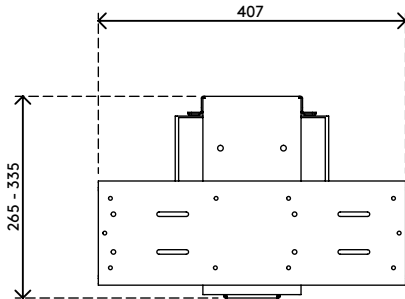

32.322

Viewmate support ordinateur - bureau 322

Ce support se monte sous un bureau et maintient l'ordinateur à l'écart du sol. Il peut pivoter à 360° et l'utilisateur peut le déployer sur le côté d'un bureau. Cela permet d'accéder facilement à l'ordinateur et vous offre davantage d'options pour le positionnement et le montage. La surface de montage " coller et visser " sur le bureau facilite l'installation.

- Se pose sous le dessus de bureau
- Une bande adhésive simplifie la pose (coller et visser)
- Dimensions max. (L x P x H) : 335 x 203 x 670 mm
- Maintient pratiquement tous les ordinateurs d'une largeur entre 50 et 275 mm et d'une hauteur entre 380 et 580 mm
- Réglable en hauteur et en largeur
- Poids supporté : max. 20 kg
- Fourni avec toutes les fixations nécessaires
- Peut être écarté de 235 mm et pivoter à 360°

verticale

50 - 275 mm
(1,9 - 10,8")

380 - 580 mm
(14,9 - 22,8")

20 kg

Viewmate support ordinateur - bureau 322

2020/05/28

32.322

 450 x 200 x 300 mm