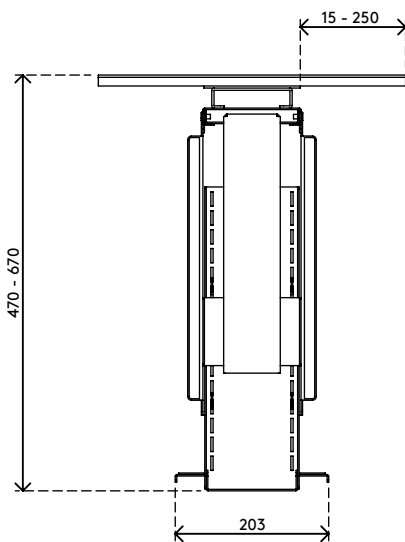

32.322

Viewmate support ordinateur - bureau 322

Ce support se monte sous un bureau et maintient l'ordinateur à l'écart du sol. Il peut pivoter à 360° et l'utilisateur peut le déployer sur le côté d'un bureau. Cela permet d'accéder facilement à l'ordinateur et vous offre davantage d'options pour le positionnement et le montage. La surface de montage " coller et visser " sur le bureau facilite l'installation.

- Se pose sous le dessus de bureau
- Une bande adhésive simplifie la pose (coller et visser)
- Dimensions max. (L x P x H) : 335 x 203 x 670 mm
- Maintient pratiquement tous les ordinateurs d'une largeur entre 50 et 275 mm et d'une hauteur entre 380 et 580 mm
- Réglable en hauteur et en largeur
- Poids supporté : max. 20 kg
- Fourni avec toutes les fixations nécessaires
- Peut être écarté de 235 mm et pivoter à 360°

verticale

50 - 275 mm
(1,9 - 10,8")

380 - 580 mm
(14,9 - 22,8")

20 kg

Viewmate support ordinateur - bureau 322

2020/05/28

32.322

 450 x 200 x 300 mm