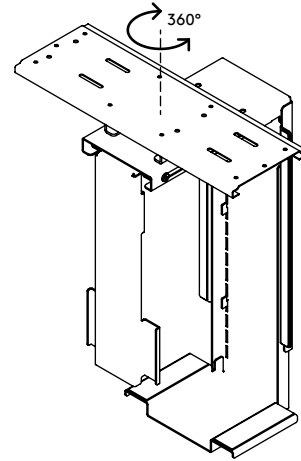

32.322

Viewmate support ordinateur - bureau 322

Ce support se monte sous un bureau et maintient l'ordinateur à l'écart du sol. Il peut pivoter à 360° et l'utilisateur peut le déployer sur le côté d'un bureau. Cela permet d'accéder facilement à l'ordinateur et vous offre davantage d'options pour le positionnement et le montage. La surface de montage " coller et visser " sur le bureau facilite l'installation.

- Se pose sous le dessus de bureau
- Une bande adhésive simplifie la pose (coller et visser)
- Dimensions max. (L x P x H) : 335 x 203 x 670 mm
- Maintient pratiquement tous les ordinateurs d'une largeur entre 50 et 275 mm et d'une hauteur entre 380 et 580 mm
- Réglable en hauteur et en largeur
- Poids supporté : max. 20 kg
- Fourni avec toutes les fixations nécessaires
- Peut être écarté de 235 mm et pivoter à 360°

verticale

50 - 275 mm
(1,9 - 10,8")

380 - 580 mm
(14,9 - 22,8")

20 kg

Viewmate support ordinateur - bureau 322

2020/05/28

32.322

 450 x 200 x 300 mm