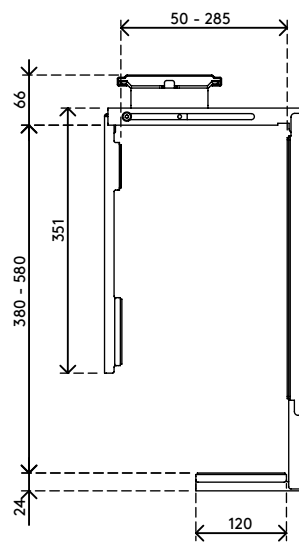

32.322

Viewmate support ordinateur - bureau 322

Ce support se monte sous un bureau et maintient l'ordinateur à l'écart du sol. Il peut pivoter à 360° et l'utilisateur peut le déployer sur le côté d'un bureau. Cela permet d'accéder facilement à l'ordinateur et vous offre davantage d'options pour le positionnement et le montage. La surface de montage " coller et visser " sur le bureau facilite l'installation.

- Se pose sous le dessus de bureau
- Une bande adhésive simplifie la pose (coller et visser)
- Dimensions max. (L x P x H) : 335 x 203 x 670 mm
- Maintient pratiquement tous les ordinateurs d'une largeur entre 50 et 275 mm et d'une hauteur entre 380 et 580 mm
- Réglable en hauteur et en largeur
- Poids supporté : max. 20 kg
- Fourni avec toutes les fixations nécessaires
- Peut être écarté de 235 mm et pivoter à 360°

verticale

50 - 275 mm
(1,9 - 10,8")

380 - 580 mm
(14,9 - 22,8")

20 kg

Viewmate support ordinateur - bureau 322

2020/05/28

32.322

 450 x 200 x 300 mm