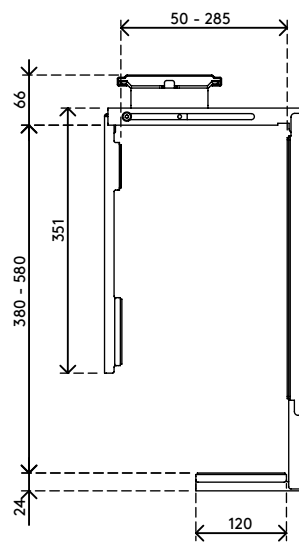

32.322

Viewmate supporto computer - scrivania 322

Questo supporto per computer, con fissaggio sotto la scrivania, mantiene il computer sollevato dal pavimento. Può ruotare a 360° ed essere estratto verso l'estremità della scrivania. Ciò consente un accesso facile al computer e offre un maggior numero di opzioni a livello di posizionamento e fissaggio. È sufficiente "attaccarlo e avvitare" per un'installazione facile.

- Fissaggio sotto scrivania
- Il nastro autoadesivo semplifica l'installazione (attaccare e avvitare)
- Dimensioni max. (l x p x a): 335 x 203 x 635 mm
- Supporta praticamente qualsiasi computer con larghezza compresa tra 50 e 275 mm e altezza compresa tra 380 e 580 mm
- Regolabile in larghezza e altezza
- Capacità peso max. di 20 kg
- Dotato di tutti i fissaggi necessari
- Può essere tirato verso l'esterno per 235 mm e ruotare a 360°

verticalmente

50 - 275 mm
(1,9 - 10,8")

380 - 580 mm
(14,9 - 22,8")

20 kg

Viewmate supporto computer - scrivania 322

2020/10/07

32.322

 450 x 200 x 300 mm