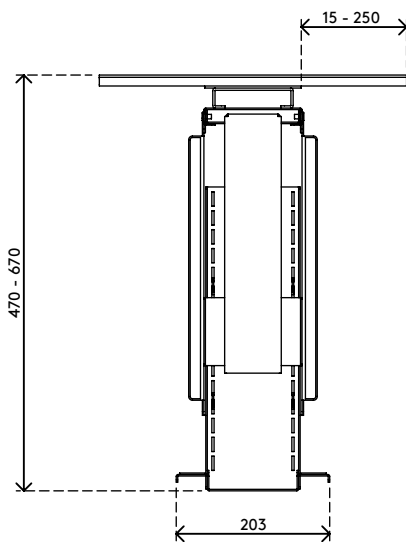

32.322

Viewmate supporto computer - scrivania 322

Questo supporto per computer, con fissaggio sotto la scrivania, mantiene il computer sollevato dal pavimento. Può ruotare a 360° ed essere estratto verso l'estremità della scrivania. Ciò consente un accesso facile al computer e offre un maggior numero di opzioni a livello di posizionamento e fissaggio. È sufficiente "attaccarlo e avvitare" per un'installazione facile.

- Fissaggio sotto scrivania
- Il nastro autoadesivo semplifica l'installazione (attaccare e avvitare)
- Dimensioni max. (l x p x a): 335 x 203 x 635 mm
- Supporta praticamente qualsiasi computer con larghezza compresa tra 50 e 275 mm e altezza compresa tra 380 e 580 mm
- Regolabile in larghezza e altezza
- Capacità peso max. di 20 kg
- Dotato di tutti i fissaggi necessari
- Può essere tirato verso l'esterno per 235 mm e ruotare a 360°

verticalmente

50 - 275 mm
(1,9 - 10,8")

380 - 580 mm
(14,9 - 22,8")

20 kg

Viewmate supporto computer - scrivania 322

2020/10/07

32.322

 450 x 200 x 300 mm