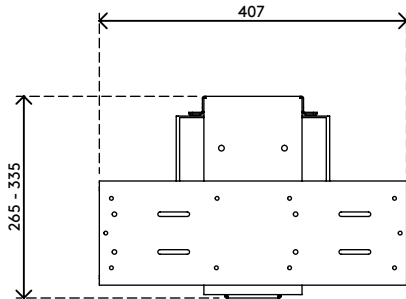

32.322

Viewmate supporto computer - scrivania 322

Questo supporto per computer, con fissaggio sotto la scrivania, mantiene il computer sollevato dal pavimento. Può ruotare a 360° ed essere estratto verso l'estremità della scrivania. Ciò consente un accesso facile al computer e offre un maggior numero di opzioni a livello di posizionamento e fissaggio. È sufficiente "attaccarlo e avvitare" per un'installazione facile.

- Fissaggio sotto scrivania
- Il nastro autoadesivo semplifica l'installazione (attaccare e avvitare)
- Dimensioni max. (l x p x a): 335 x 203 x 635 mm
- Supporta praticamente qualsiasi computer con larghezza compresa tra 50 e 275 mm e altezza compresa tra 380 e 580 mm
- Regolabile in larghezza e altezza
- Capacità peso max. di 20 kg
- Dotato di tutti i fissaggi necessari
- Può essere tirato verso l'esterno per 235 mm e ruotare a 360°

verticalmente

50 - 275 mm
(1,9 - 10,8")

380 - 580 mm
(14,9 - 22,8")

20 kg

Viewmate supporto computer - scrivania 322

2020/10/07

32.322

 450 x 200 x 300 mm