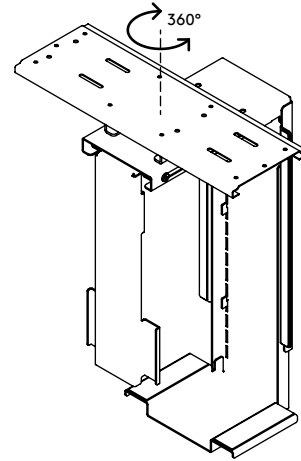

32.322

Viewmate supporto computer - scrivania 322

Questo supporto per computer, con fissaggio sotto la scrivania, mantiene il computer sollevato dal pavimento. Può ruotare a 360° ed essere estratto verso l'estremità della scrivania. Ciò consente un accesso facile al computer e offre un maggior numero di opzioni a livello di posizionamento e fissaggio. È sufficiente "attaccarlo e avvitare" per un'installazione facile.

- Fissaggio sotto scrivania
- Il nastro autoadesivo semplifica l'installazione (attaccare e avvitare)
- Dimensioni max. (l x p x a): 335 x 203 x 635 mm
- Supporta praticamente qualsiasi computer con larghezza compresa tra 50 e 275 mm e altezza compresa tra 380 e 580 mm
- Regolabile in larghezza e altezza
- Capacità peso max. di 20 kg
- Dotato di tutti i fissaggi necessari
- Può essere tirato verso l'esterno per 235 mm e ruotare a 360°

verticalmente

50 - 275 mm
(1,9 - 10,8")

380 - 580 mm
(14,9 - 22,8")

20 kg

Viewmate supporto computer - scrivania 322

2020/10/07

32.322

 450 x 200 x 300 mm