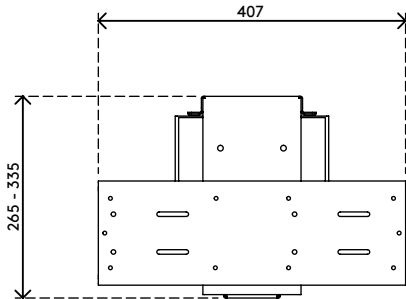

32.322

Viewmate computerhouder - bureau 322

Deze computerhouder wordt onder een bureaublad gemonteerd en houdt een computer van de vloer. De houder kan 360° roteren en worden uitgetrokken in de richting van de rand van een bureaublad. Daardoor is uw computer eenvoudig bereikbaar en hebt u meer plaatsings- en bevestigingsmogelijkheden. De oppervlakken voor montage aan het bureau zijn van het type 'vastplakken en vastschroeven', voor een eenvoudige installatie.

- Wordt onder het bureaublad gemonteerd
- Zelfklevende tape vereenvoudigt de installatie (plak en schroef)
- Max. afmetingen (b x d x h): 335 x 203 x 670 mm
- Biedt plaats aan bijna iedere computer met een breedte tussen 50 - 275 mm en een hoogte tussen 380 - 580 mm

- Zowel in hoogte als in breedte verstelbaar
- Draagvermogen van max. 20 kg
- Wordt geleverd met alle benodigde bevestigingsmiddelen
- Kan 235 mm uitgetrokken worden en 360° roteren

viewmate

verticaal

50 - 275 mm
(1,9 - 10,8")

380 - 580 mm
(14,9 - 22,8")

20 kg

Viewmate computerhouder - bureau 322

2020/05/26

32.322

 450 x 200 x 300 mm

 1 pcs

 zilver