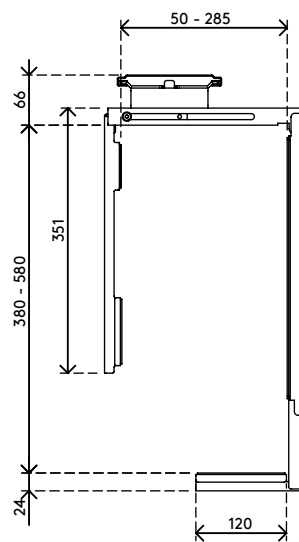

32.322

Viewmate computerhouder - bureau 322

Deze computerhouder wordt onder een bureaublad gemonteerd en houdt een computer van de vloer. De houder kan 360° roteren en worden uitgetrokken in de richting van de rand van een bureaublad. Daardoor is uw computer eenvoudig bereikbaar en hebt u meer plaatsings- en bevestigingsmogelijkheden. De oppervlakken voor montage aan het bureau zijn van het type 'vastplakken en vastschroeven', voor een eenvoudige installatie.

- Wordt onder het bureaublad gemonteerd
- Zelfklevende tape vereenvoudigt de installatie (plak en schroef)
- Max. afmetingen (b x d x h): 335 x 203 x 670 mm
- Biedt plaats aan bijna iedere computer met een breedte tussen 50 - 275 mm en een hoogte tussen 380 - 580 mm

- Zowel in hoogte als in breedte verstelbaar
- Draagvermogen van max. 20 kg
- Wordt geleverd met alle benodigde bevestigingsmiddelen
- Kan 235 mm uitgetrokken worden en 360° roteren

viewmate

verticaal

50 - 275 mm
(1,9 - 10,8")

380 - 580 mm
(14,9 - 22,8")

20 kg

Viewmate computerhouder - bureau 322

2020/05/26

32.322

 450 x 200 x 300 mm

 1 pcs

 zilver