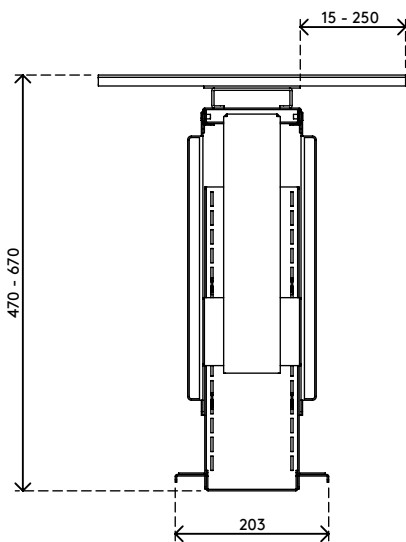

32.322

Viewmate computerhouder - bureau 322

Deze computerhouder wordt onder een bureaublad gemonteerd en houdt een computer van de vloer. De houder kan 360° roteren en worden uitgetrokken in de richting van de rand van een bureaublad. Daardoor is uw computer eenvoudig bereikbaar en hebt u meer plaatsings- en bevestigingsmogelijkheden. De oppervlakken voor montage aan het bureau zijn van het type 'vastplakken en vastschroeven', voor een eenvoudige installatie.

- Wordt onder het bureaublad gemonteerd
- Zelfklevende tape vereenvoudigt de installatie (plak en schroef)
- Max. afmetingen (b x d x h): 335 x 203 x 670 mm
- Biedt plaats aan bijna iedere computer met een breedte tussen 50 - 275 mm en een hoogte tussen 380 - 580 mm

- Zowel in hoogte als in breedte verstelbaar
- Draagvermogen van max. 20 kg
- Wordt geleverd met alle benodigde bevestigingsmiddelen
- Kan 235 mm uitgetrokken worden en 360° roteren

viewmate

verticaal

50 - 275 mm
(1,9 - 10,8")

380 - 580 mm
(14,9 - 22,8")

20 kg

Viewmate computerhouder - bureau 322

2020/05/26

32.322

 450 x 200 x 300 mm

 1 pcs

 zilver