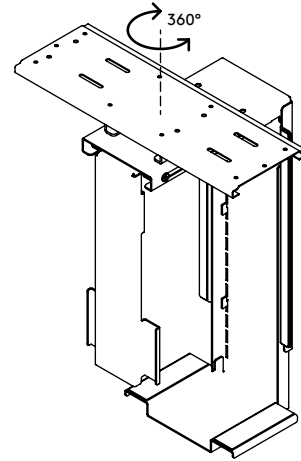

32.322

Viewmate computerhouder - bureau 322

Deze computerhouder wordt onder een bureaublad gemonteerd en houdt een computer van de vloer. De houder kan 360° roteren en worden uitgetrokken in de richting van de rand van een bureaublad. Daardoor is uw computer eenvoudig bereikbaar en hebt u meer plaatsings- en bevestigingsmogelijkheden. De oppervlakken voor montage aan het bureau zijn van het type 'vastplakken en vastschroeven', voor een eenvoudige installatie.

- Wordt onder het bureaublad gemonteerd
- Zelfklevende tape vereenvoudigt de installatie (plak en schroef)
- Max. afmetingen (b x d x h): 335 x 203 x 670 mm
- Biedt plaats aan bijna iedere computer met een breedte tussen 50 - 275 mm en een hoogte tussen 380 - 580 mm

- Zowel in hoogte als in breedte verstelbaar
- Draagvermogen van max. 20 kg
- Wordt geleverd met alle benodigde bevestigingsmiddelen
- Kan 235 mm uitgetrokken worden en 360° roteren

viewmate

verticaal

50 - 275 mm
(1,9 - 10,8")

380 - 580 mm
(14,9 - 22,8")

20 kg

Viewmate computerhouder - bureau 322

2020/05/26

32.322

 450 x 200 x 300 mm

 1 pcs

 zilver