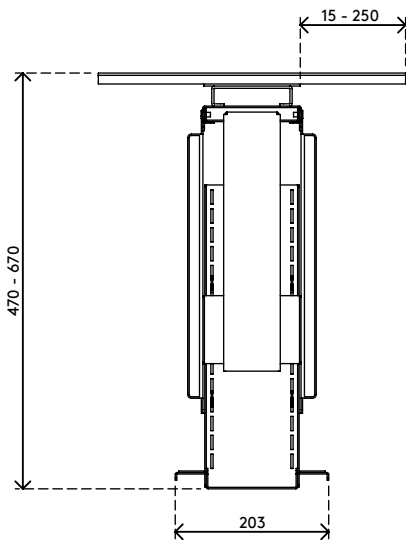

32.323

Viewmate support ordinateur - bureau 323

Ce support se monte sous un bureau et maintient l'ordinateur à l'écart du sol. Il peut pivoter à 360° et l'utilisateur peut le déployer sur le côté d'un bureau. Cela permet d'accéder facilement à l'ordinateur et vous offre davantage d'options pour le positionnement et le montage. La surface de montage " coller et visser " sur le bureau facilite l'installation.

- Se pose sous le dessus de bureau
- Une bande adhésive simplifie la pose (coller et visser)
- Dimensions max. (L x P x H) : 335 x 203 x 670 mm
- Maintient pratiquement tous les ordinateurs d'une largeur entre 50 et 275 mm et d'une hauteur entre 380 et 580 mm
- Réglable en hauteur et en largeur
- Poids supporté : max. 20 kg
- Fourni avec toutes les fixations nécessaires
- Peut être écarté de 235 mm et pivoter à 360°

verticale

50 - 275 mm
(1,9 - 10,8")

380 - 580 mm
(14,9 - 22,8")

20 kg

Viewmate support ordinateur - bureau 323

2020/05/28

32.323

 450 x 200 x 300 mm