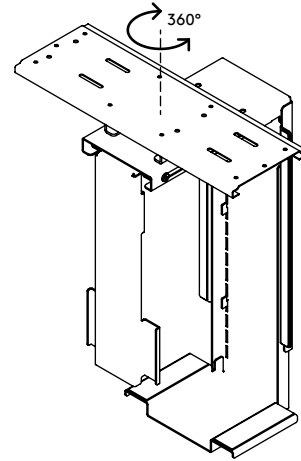

32.323

Viewmate support ordinateur - bureau 323

Ce support se monte sous un bureau et maintient l'ordinateur à l'écart du sol. Il peut pivoter à 360° et l'utilisateur peut le déployer sur le côté d'un bureau. Cela permet d'accéder facilement à l'ordinateur et vous offre davantage d'options pour le positionnement et le montage. La surface de montage " coller et visser " sur le bureau facilite l'installation.

- Se pose sous le dessus de bureau
- Une bande adhésive simplifie la pose (coller et visser)
- Dimensions max. (L x P x H) : 335 x 203 x 670 mm
- Maintient pratiquement tous les ordinateurs d'une largeur entre 50 et 275 mm et d'une hauteur entre 380 et 580 mm
- Réglable en hauteur et en largeur
- Poids supporté : max. 20 kg
- Fourni avec toutes les fixations nécessaires
- Peut être écarté de 235 mm et pivoter à 360°

verticale

50 - 275 mm
(1,9 - 10,8")

380 - 580 mm
(14,9 - 22,8")

20 kg

Viewmate support ordinateur - bureau 323

2020/05/28

32.323

 450 x 200 x 300 mm