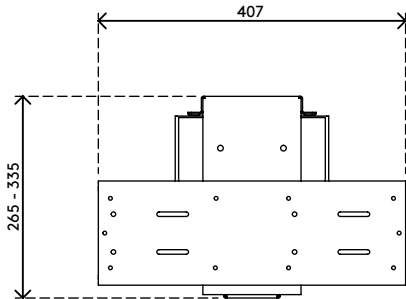

32.323

Viewmate support ordinateur - bureau 323

Ce support se monte sous un bureau et maintient l'ordinateur à l'écart du sol. Il peut pivoter à 360° et l'utilisateur peut le déployer sur le côté d'un bureau. Cela permet d'accéder facilement à l'ordinateur et vous offre davantage d'options pour le positionnement et le montage. La surface de montage " coller et visser " sur le bureau facilite l'installation.

- Se pose sous le dessus de bureau
- Une bande adhésive simplifie la pose (coller et visser)
- Dimensions max. (L x P x H) : 335 x 203 x 670 mm
- Maintient pratiquement tous les ordinateurs d'une largeur entre 50 et 275 mm et d'une hauteur entre 380 et 580 mm
- Réglable en hauteur et en largeur
- Poids supporté : max. 20 kg
- Fourni avec toutes les fixations nécessaires
- Peut être écarté de 235 mm et pivoter à 360°

verticale

50 - 275 mm
(1,9 - 10,8")

380 - 580 mm
(14,9 - 22,8")

20 kg

Viewmate support ordinateur - bureau 323

2020/05/28

32.323

 450 x 200 x 300 mm