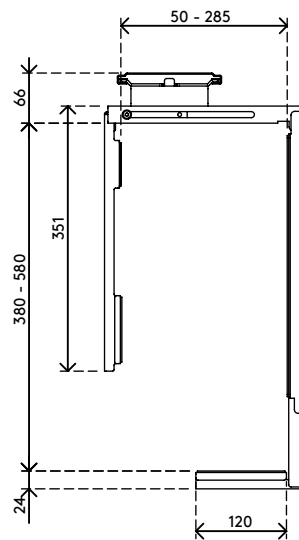

32.323

Viewmate support ordinateur - bureau 323

Ce support se monte sous un bureau et maintient l'ordinateur à l'écart du sol. Il peut pivoter à 360° et l'utilisateur peut le déployer sur le côté d'un bureau. Cela permet d'accéder facilement à l'ordinateur et vous offre davantage d'options pour le positionnement et le montage. La surface de montage " coller et visser " sur le bureau facilite l'installation.

- Se pose sous le dessus de bureau
- Une bande adhésive simplifie la pose (coller et visser)
- Dimensions max. (L x P x H) : 335 x 203 x 670 mm
- Maintient pratiquement tous les ordinateurs d'une largeur entre 50 et 275 mm et d'une hauteur entre 380 et 580 mm
- Réglable en hauteur et en largeur
- Poids supporté : max. 20 kg
- Fourni avec toutes les fixations nécessaires
- Peut être écarté de 235 mm et pivoter à 360°

verticale

50 - 275 mm
(1,9 - 10,8")

380 - 580 mm
(14,9 - 22,8")

20 kg

Viewmate support ordinateur - bureau 323

2020/05/28

32.323

 450 x 200 x 300 mm