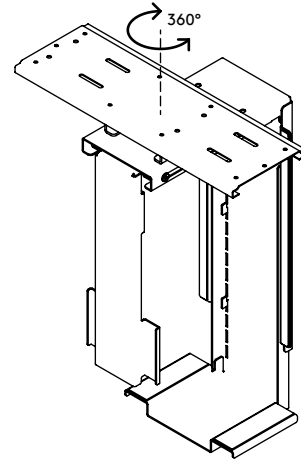

32.323

Viewmate supporto computer - scrivania 323

Questo supporto per computer, con fissaggio sotto la scrivania, mantiene il computer sollevato dal pavimento. Può ruotare a 360° ed essere estratto verso l'estremità della scrivania. Ciò consente un accesso facile al computer e offre un maggior numero di opzioni a livello di posizionamento e fissaggio. È sufficiente "attaccarlo e avvitarlo" per un'installazione facile.

- Fissaggio sotto scrivania
- Il nastro autoadesivo semplifica l'installazione (attaccare e avvitare)
- Dimensioni max. (l x p x a): 335 x 205 x 635 mm
- Supporta praticamente qualsiasi computer con larghezza compresa tra 50 e 275 mm e altezza compresa tra 380 e 580 mm
- Regolabile in larghezza e altezza
- Capacità peso max. di 20 kg
- Dotato di tutti i fissaggi necessari
- Può essere tirato verso l'esterno per 235 mm e ruotare a 360°

verticalmente

50 - 275 mm
(1,9 - 10,8")

380 - 580 mm
(14,9 - 22,8")

20 kg

Viewmate supporto computer - scrivania 323

2020/10/07

32.323

 450 x 200 x 300 mm