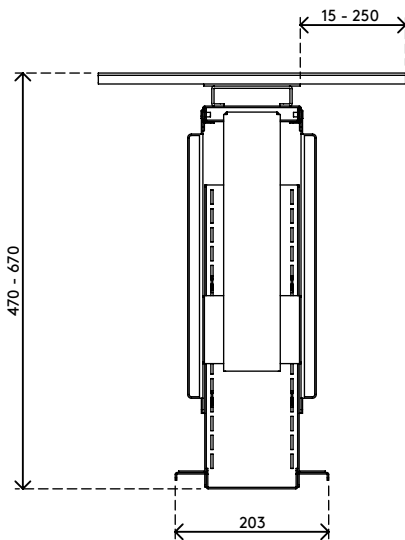

32.323

Viewmate supporto computer - scrivania 323

Questo supporto per computer, con fissaggio sotto la scrivania, mantiene il computer sollevato dal pavimento. Può ruotare a 360° ed essere estratto verso l'estremità della scrivania. Ciò consente un accesso facile al computer e offre un maggior numero di opzioni a livello di posizionamento e fissaggio. È sufficiente "attaccarlo e avvitarlo" per un'installazione facile.

- Fissaggio sotto scrivania
- Il nastro autoadesivo semplifica l'installazione (attaccare e avvitare)
- Dimensioni max. (l x p x a): 335 x 205 x 635 mm
- Supporta praticamente qualsiasi computer con larghezza compresa tra 50 e 275 mm e altezza compresa tra 380 e 580 mm
- Regolabile in larghezza e altezza
- Capacità peso max. di 20 kg
- Dotato di tutti i fissaggi necessari
- Può essere tirato verso l'esterno per 235 mm e ruotare a 360°

verticalmente

50 - 275 mm
(1,9 - 10,8")

380 - 580 mm
(14,9 - 22,8")

20 kg

Viewmate supporto computer - scrivania 323

2020/10/07

32.323

 450 x 200 x 300 mm

 1 pcs

 nero

 5,7 kg

 805410323233