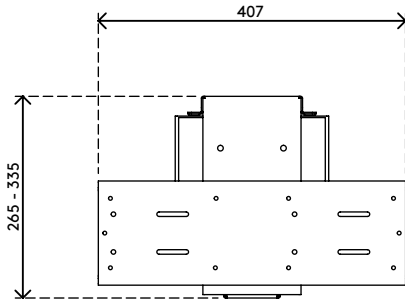

32.323

Viewmate supporto computer - scrivania 323

Questo supporto per computer, con fissaggio sotto la scrivania, mantiene il computer sollevato dal pavimento. Può ruotare a 360° ed essere estratto verso l'estremità della scrivania. Ciò consente un accesso facile al computer e offre un maggior numero di opzioni a livello di posizionamento e fissaggio. È sufficiente "attaccarlo e avvitarlo" per un'installazione facile.

- Fissaggio sotto scrivania
- Il nastro autoadesivo semplifica l'installazione (attaccare e avvitare)
- Dimensioni max. (l x p x a): 335 x 205 x 635 mm
- Supporta praticamente qualsiasi computer con larghezza compresa tra 50 e 275 mm e altezza compresa tra 380 e 580 mm
- Regolabile in larghezza e altezza
- Capacità peso max. di 20 kg
- Dotato di tutti i fissaggi necessari
- Può essere tirato verso l'esterno per 235 mm e ruotare a 360°

verticalmente

50 - 275 mm
(1,9 - 10,8")

380 - 580 mm
(14,9 - 22,8")

20 kg

Viewmate supporto computer - scrivania 323

2020/10/07

32.323

 450 x 200 x 300 mm