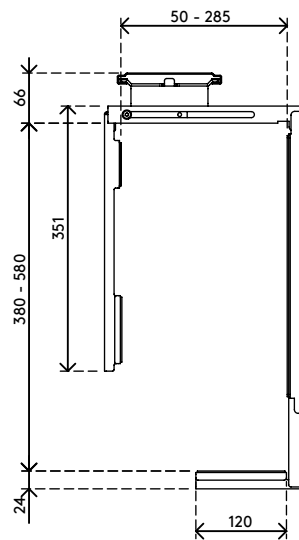

32.323

Viewmate supporto computer - scrivania 323

Questo supporto per computer, con fissaggio sotto la scrivania, mantiene il computer sollevato dal pavimento. Può ruotare a 360° ed essere estratto verso l'estremità della scrivania. Ciò consente un accesso facile al computer e offre un maggior numero di opzioni a livello di posizionamento e fissaggio. È sufficiente "attaccarlo e avvitarlo" per un'installazione facile.

- Fissaggio sotto scrivania
- Il nastro autoadesivo semplifica l'installazione (attaccare e avvitare)
- Dimensioni max. (l x p x a): 335 x 205 x 635 mm
- Supporta praticamente qualsiasi computer con larghezza compresa tra 50 e 275 mm e altezza compresa tra 380 e 580 mm
- Regolabile in larghezza e altezza
- Capacità peso max. di 20 kg
- Dotato di tutti i fissaggi necessari
- Può essere tirato verso l'esterno per 235 mm e ruotare a 360°

verticalmente

50 - 275 mm
(1,9 - 10,8")

380 - 580 mm
(14,9 - 22,8")

20 kg

Viewmate supporto computer - scrivania 323

2020/10/07

32.323

 450 x 200 x 300 mm