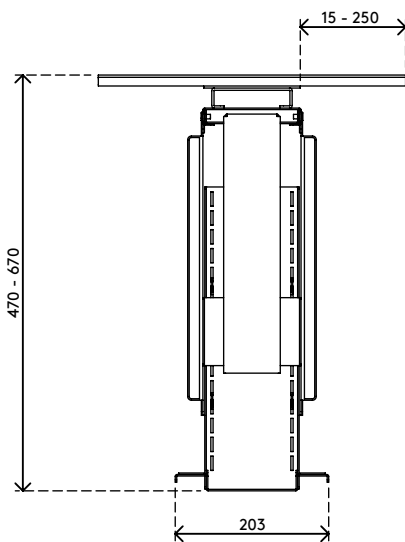

## Viewmate computerhouder - bureau 323

Deze computerhouder wordt onder een bureaublad gemonteerd en houdt een computer van de vloer. De houder kan 360° roteren en worden uitgetrokken in de richting van de rand van een bureaublad. Daardoor is uw computer eenvoudig bereikbaar en hebt u meer plaatsings- en bevestigingsmogelijkheden. De oppervlakken voor montage aan het bureau zijn van het type 'vastplakken en vastschroeven', voor een eenvoudige installatie.

- Wordt onder het bureaublad gemonteerd
- Zelfklevende tape vereenvoudigt de installatie (plak en schroef)
- Max. afmetingen (b x d x h): 335 x 203 x 670 mm
- Biedt plaats aan bijna iedere computer met een breedte tussen 50 - 275 mm en een hoogte tussen 380 - 580 mm
- Zowel in hoogte als in breedte verstelbaar
- Draagvermogen van max. 20 kg
- Wordt geleverd met alle benodigde bevestigingsmiddelen
- Kan 235 mm uitgetrokken worden en 360° roteren

# viewmate

verticaal

50 - 275 mm  
(1,9 - 10,8")

380 - 580 mm  
(14,9 - 22,8")

20 kg

Viewmate computerhouder - bureau 323

2020/05/26

# 32.323

 450 x 200 x 300 mm

 1 pcs

 zwart

 5,7 kg

 805410323233