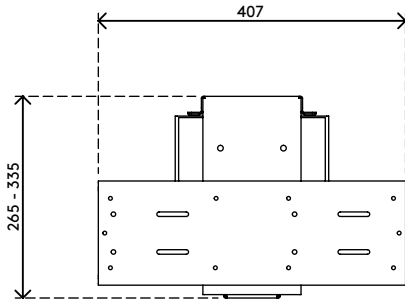

## Viewmate computerhouder - bureau 323

Deze computerhouder wordt onder een bureaublad gemonteerd en houdt een computer van de vloer. De houder kan 360° roteren en worden uitgetrokken in de richting van de rand van een bureaublad. Daardoor is uw computer eenvoudig bereikbaar en hebt u meer plaatsings- en bevestigingsmogelijkheden. De oppervlakken voor montage aan het bureau zijn van het type 'vastplakken en vastschroeven', voor een eenvoudige installatie.

- Wordt onder het bureaublad gemonteerd
- Zelfklevende tape vereenvoudigt de installatie (plak en schroef)
- Max. afmetingen (b x d x h): 335 x 203 x 670 mm
- Biedt plaats aan bijna iedere computer met een breedte tussen 50 - 275 mm en een hoogte tussen 380 - 580 mm
- Zowel in hoogte als in breedte verstelbaar
- Draagvermogen van max. 20 kg
- Wordt geleverd met alle benodigde bevestigingsmiddelen
- Kan 235 mm uitgetrokken worden en 360° roteren

# viewmate

verticaal

50 - 275 mm  
(1,9 - 10,8")

380 - 580 mm  
(14,9 - 22,8")

20 kg

Viewmate computerhouder - bureau 323

2020/05/26

# 32.323

 450 x 200 x 300 mm

 1 pcs

 zwart

 5,7 kg

 805410323233