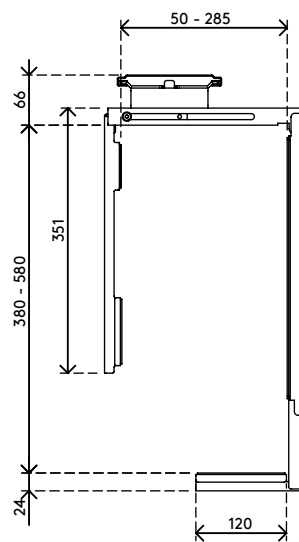

## Viewmate computerhouder - bureau 323

Deze computerhouder wordt onder een bureaublad gemonteerd en houdt een computer van de vloer. De houder kan 360° roteren en worden uitgetrokken in de richting van de rand van een bureaublad. Daardoor is uw computer eenvoudig bereikbaar en hebt u meer plaatsings- en bevestigingsmogelijkheden. De oppervlakken voor montage aan het bureau zijn van het type 'vastplakken en vastschroeven', voor een eenvoudige installatie.

- Wordt onder het bureaublad gemonteerd
- Zelfklevende tape vereenvoudigt de installatie (plak en schroef)
- Max. afmetingen (b x d x h): 335 x 203 x 670 mm
- Biedt plaats aan bijna iedere computer met een breedte tussen 50 - 275 mm en een hoogte tussen 380 - 580 mm
- Zowel in hoogte als in breedte verstelbaar
- Draagvermogen van max. 20 kg
- Wordt geleverd met alle benodigde bevestigingsmiddelen
- Kan 235 mm uitgetrokken worden en 360° roteren

# viewmate

verticaal

50 - 275 mm  
(1,9 - 10,8")

380 - 580 mm  
(14,9 - 22,8")

20 kg

Viewmate computerhouder - bureau 323

2020/05/26

# 32.323

 450 x 200 x 300 mm

 1 pcs

 zwart

 5,7 kg

 805410323233