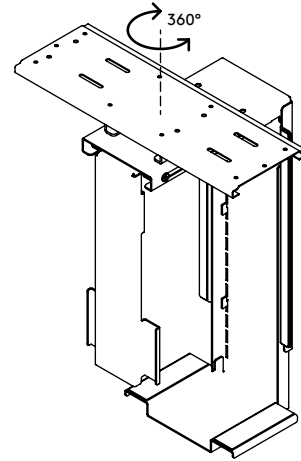

## Viewmate computerhouder - bureau 323

Deze computerhouder wordt onder een bureaublad gemonteerd en houdt een computer van de vloer. De houder kan 360° roteren en worden uitgetrokken in de richting van de rand van een bureaublad. Daardoor is uw computer eenvoudig bereikbaar en hebt u meer plaatsings- en bevestigingsmogelijkheden. De oppervlakken voor montage aan het bureau zijn van het type 'vastplakken en vastschroeven', voor een eenvoudige installatie.

- Wordt onder het bureaublad gemonteerd
- Zelfklevende tape vereenvoudigt de installatie (plak en schroef)
- Max. afmetingen (b x d x h): 335 x 203 x 670 mm
- Biedt plaats aan bijna iedere computer met een breedte tussen 50 - 275 mm en een hoogte tussen 380 - 580 mm
- Zowel in hoogte als in breedte verstelbaar
- Draagvermogen van max. 20 kg
- Wordt geleverd met alle benodigde bevestigingsmiddelen
- Kan 235 mm uitgetrokken worden en 360° roteren

# viewmate

verticaal

50 - 275 mm  
(1,9 - 10,8")

380 - 580 mm  
(14,9 - 22,8")

20 kg

Viewmate computerhouder - bureau 323

2020/05/26