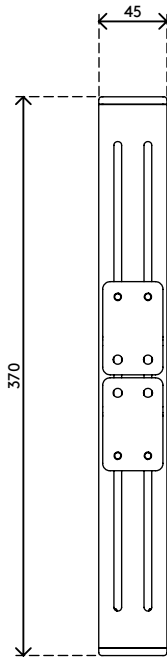

32.362

Viewmate support ordinateur - bureau 362

Ce support pour ordinateurs convient pour pratiquement tous les clients légers et USFF grâce à son système coulissant réglable en hauteur et en largeur. Son système sur rail permet de l'installer à la verticale ou à l'horizontale.

- Supporte un client léger ou USFF à la fois en pose horizontale et verticale
- À monter directement sur le bureau, sur rail/barre transversale ou au mur
- Positionnement rapide d'un client léger par coulissement et verrouillage du support dans le système de rail
- Maintient pratiquement tous les clients légers d'une largeur entre 160 et 300 mm et d'une hauteur entre 35 et 55 mm
- Poids supporté : max. 10 kg
- Dimensions max. du support de clients légers : 370 x 155 x 45 mm
- Fabriqué en acier
- Ensemble de vis pour verrouiller le support dans le système de rail

viewmate

horizontale/verticale

160 - 300 mm
(6,2 - 11,8")

35 - 55 mm
(1,3 - 2,1")

10 kg

Viewmate support ordinateur - bureau 362

2020/05/28

32.362

 400 x 100 x 55 mm

 1 pcs

 argent

 1,4 kg

 805410323622