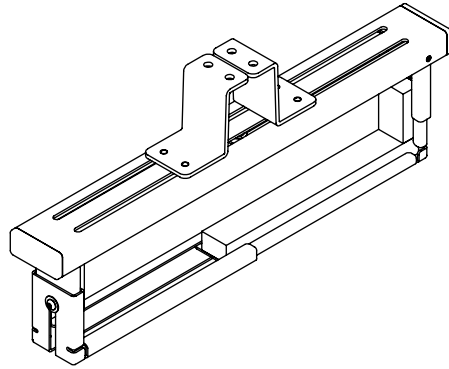

32.362

Viewmate support ordinateur - bureau 362

Ce support pour ordinateurs convient pour pratiquement tous les clients légers et USFF grâce à son système coulissant réglable en hauteur et en largeur. Son système sur rail permet de l'installer à la verticale ou à l'horizontale.

- Supporte un client léger ou USFF à la fois en pose horizontale et verticale
- À monter directement sur le bureau, sur rail/barre transversale ou au mur
- Positionnement rapide d'un client léger par coulissement et verrouillage du support dans le système de rail
- Maintient pratiquement tous les clients légers d'une largeur entre 160 et 300 mm et d'une hauteur entre 35 et 55 mm
- Poids supporté : max. 10 kg
- Dimensions max. du support de clients légers : 370 x 155 x 45 mm
- Fabriqué en acier
- Ensemble de vis pour verrouiller le support dans le système de rail

viewmate

horizontale/verticale

160 - 300 mm
(6,2 - 11,8")

35 - 55 mm
(1,3 - 2,1")

10 kg

Viewmate support ordinateur - bureau 362

2020/05/28

32.362