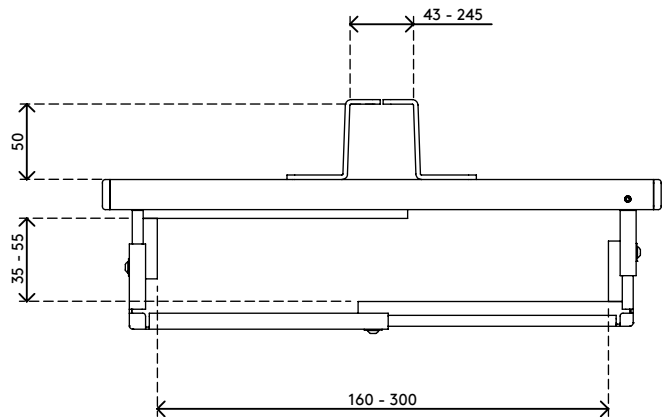

32.362

Viewmate support ordinateur - bureau 362

Ce support pour ordinateurs convient pour pratiquement tous les clients légers et USFF grâce à son système coulissant réglable en hauteur et en largeur. Son système sur rail permet de l'installer à la verticale ou à l'horizontale.

- Supporte un client léger ou USFF à la fois en pose horizontale et verticale
- À monter directement sur le bureau, sur rail/barre transversale ou au mur
- Positionnement rapide d'un client léger par coulissement et verrouillage du support dans le système de rail
- Maintient pratiquement tous les clients légers d'une largeur entre 160 et 300 mm et d'une hauteur entre 35 et 55 mm
- Poids supporté : max. 10 kg
- Dimensions max. du support de clients légers : 370 x 155 x 45 mm
- Fabriqué en acier
- Ensemble de vis pour verrouiller le support dans le système de rail

viewmate

horizontale/verticale

160 - 300 mm
(6,2 - 11,8")

35 - 55 mm
(1,3 - 2,1")

10 kg

Viewmate support ordinateur - bureau 362

2020/05/28

32.362

 400 x 100 x 55 mm

 1 pcs

 argent

 1,4 kg

 805410323622