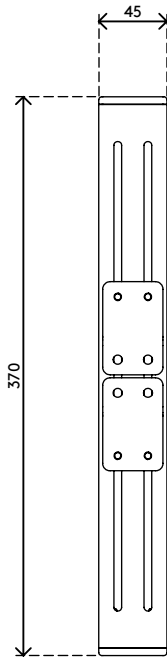

## Viewmate supporto computer - scrivania 362

Questo supporto per computer è adatto per quasi tutti i computer thin client e ultra-small form factor, grazie al suo sistema scorrevole ad altezza e larghezza regolabili. Il suo sistema a binario consente di montare il supporto sia in verticale che in orizzontale.

- Supporta fissaggio sia orizzontale che verticale di computer USFF o thin client
- Da fissare direttamente sulla scrivania, su una traversa oppure a parete
- Posizionamento rapido del thin client facendo scorrere e fissando il supporto nel sistema a binario
- Supporta praticamente qualsiasi thin client con larghezza compresa tra 160 e 300 mm e altezza compresa tra 35 e 55 mm
- Capacità peso max. di 10 kg
- Dimensioni max. supporto thin client: 370 x 155 x 45 mm
- In acciaio
- Viti di arresto per bloccare il supporto nel sistema a binario

# viewmate

verticalmente

160 - 300 mm  
(6,2 - 11,8")

35 - 55 mm  
(1,3 - 2,1")

10 kg

Viewmate supporto computer - scrivania 362

2020/10/07