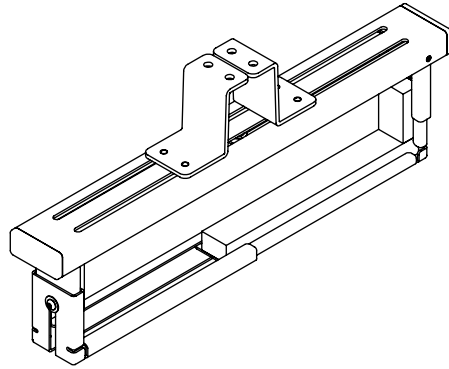

viewmate

verticalmente

160 - 300 mm
(6,2 - 11,8")

35 - 55 mm
(1,3 - 2,1")

10 kg

Viewmate supporto computer - scrivania 362

2020/10/07

32.362

400 x 100 x 55 mm

1 pcs

argento

1,4 kg

805410323622