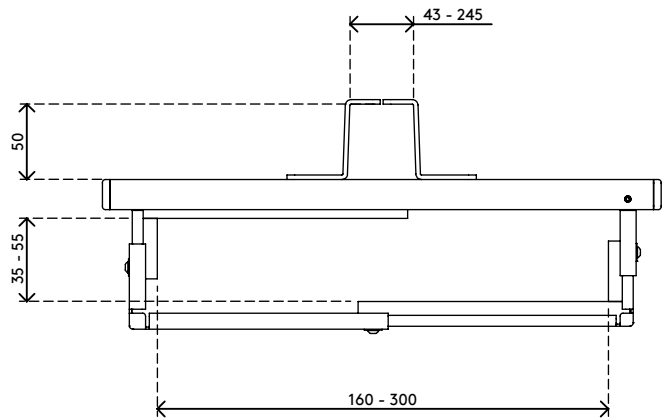

## Viewmate supporto computer - scrivania 362

Questo supporto per computer è adatto per quasi tutti i computer thin client e ultra-small form factor, grazie al suo sistema scorrevole ad altezza e larghezza regolabili. Il suo sistema a binario consente di montare il supporto sia in verticale che in orizzontale.

- Supporta fissaggio sia orizzontale che verticale di computer USFF o thin client
- Da fissare direttamente sulla scrivania, su una traversa oppure a parete
- Posizionamento rapido del thin client facendo scorrere e fissando il supporto nel sistema a binario
- Supporta praticamente qualsiasi thin client con larghezza compresa tra 160 e 300 mm e altezza compresa tra 35 e 55 mm
- Capacità peso max. di 10 kg
- Dimensioni max. supporto thin client: 370 x 155 x 45 mm
- In acciaio
- Viti di arresto per bloccare il supporto nel sistema a binario

# viewmate

verticalmente

160 - 300 mm  
(6,2 - 11,8")

35 - 55 mm  
(1,3 - 2,1")

10 kg

Viewmate supporto computer - scrivania 362

2020/10/07