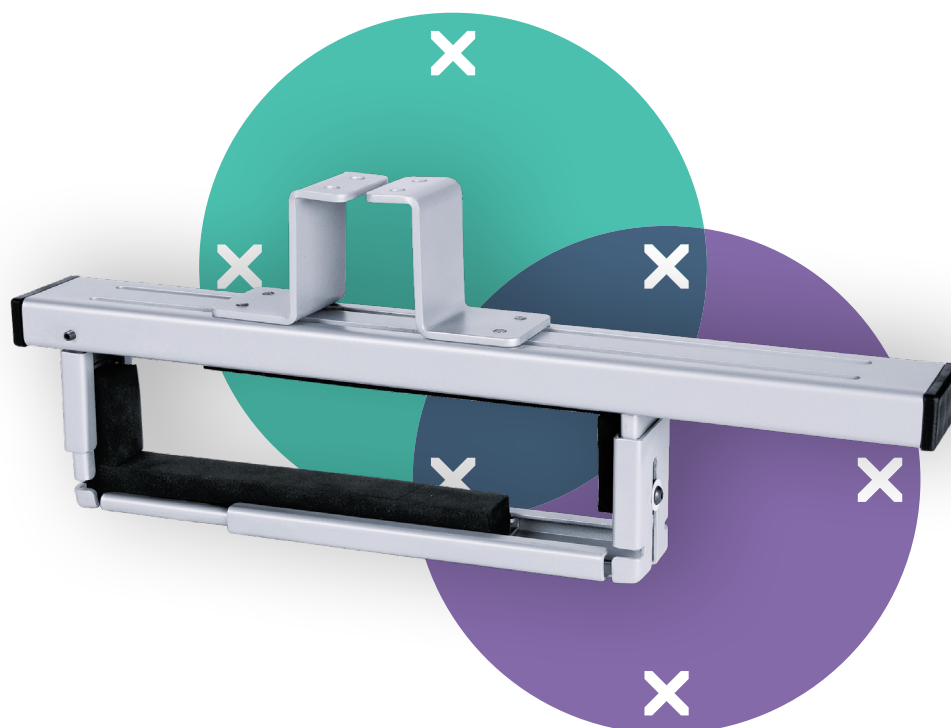

# viewmate<sup>x</sup>

Garanzia

32.362

## Viewmate supporto computer - scrivania 362

Questo supporto per computer è adatto per quasi tutti i computer thin client e ultra-small form factor, grazie al suo sistema scorrevole ad altezza e larghezza regolabili. Il suo sistema a binario consente di montare il supporto sia in verticale che in orizzontale.

- Supporta fissaggio sia orizzontale che verticale di computer USFF o thin client
- Da fissare direttamente sulla scrivania, su una traversa oppure a parete
- Posizionamento rapido del thin client facendo scorrere e fissando il supporto nel sistema a binario
- Supporta praticamente qualsiasi thin client con larghezza compresa tra 160 e 300 mm e altezza compresa tra 35 e 55 mm
- Capacità peso max. di 10 kg
- Dimensioni max. supporto thin client: 370 x 155 x 45 mm
- In acciaio
- Viti di arresto per bloccare il supporto nel sistema a binario

# viewmate

verticalmente

160 - 300 mm  
(6,2 - 11,8")

35 - 55 mm  
(1,3 - 2,1")

10 kg

Viewmate supporto computer - scrivania 362

2020/10/07