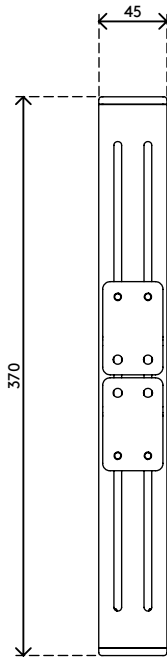

32.362

Viewmate computerhouder - bureau 362

Dankzij zijn in hoogte en breedte verstelbare schuifstelsel is deze computerhouder geschikt voor vrijwel alle thin clients en computers met een ultrakleine form factor. Door zijn railsysteem is het mogelijk om de houder zowel verticaal als horizontaal te monteren.

- Ondersteunt zowel horizontale als verticale bevestiging van een thin client of USFF (ultracompacte) computer
- Voor rechtstreekse bevestiging aan het bureau, op een dwarsbalk of op de wand
- De thin client kan snel worden geplaatst door de houder in het railsysteem te schuiven en te vergrendelen
- Biedt plaats aan bijna iedere thin client met een breedte tussen 160 - 300 mm en een hoogte tussen 35 - 55 mm
- Draagvermogen van max. 10 kg
- Max. afmetingen thin client-houder: 370 x 155 x 45 mm
- Vervaardigd uit staal
- Stelschroeven om de houder in het railsysteem te vergrendelen

viewmate

horizontaal/
verticaal

160 - 300 mm
(6,2 - 11,8")

35 - 55 mm
(1,3 - 2,1")

10 kg

Viewmate computerhouder - bureau 362

2020/05/26

32.362

 400 x 100 x 55 mm

 1 pcs

 zilver

 1,4 kg

 805410323622