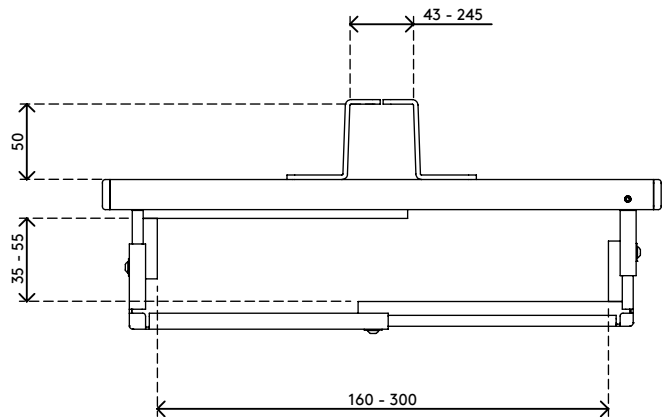

32.362

Viewmate computerhouder - bureau 362

Dankzij zijn in hoogte en breedte verstelbare schuifstelsel is deze computerhouder geschikt voor vrijwel alle thin clients en computers met een ultrakleine form factor. Door zijn railsysteem is het mogelijk om de houder zowel verticaal als horizontaal te monteren.

- Ondersteunt zowel horizontale als verticale bevestiging van een thin client of USFF (ultracompacte) computer
- Voor rechtstreekse bevestiging aan het bureau, op een dwarsbalk of op de wand
- De thin client kan snel worden geplaatst door de houder in het railsysteem te schuiven en te vergrendelen
- Biedt plaats aan bijna iedere thin client met een breedte tussen 160 - 300 mm en een hoogte tussen 35 - 55 mm
- Draagvermogen van max. 10 kg
- Max. afmetingen thin client-houder: 370 x 155 x 45 mm
- Vervaardigd uit staal
- Stelschroeven om de houder in het railsysteem te vergrendelen

viewmate

horizontaal/
verticaal

160 - 300 mm
(6,2 - 11,8")

35 - 55 mm
(1,3 - 2,1")

10 kg

Viewmate computerhouder - bureau 362

2020/05/26

32.362

 400 x 100 x 55 mm

 1 pcs

 zilver

 1,4 kg

 805410323622