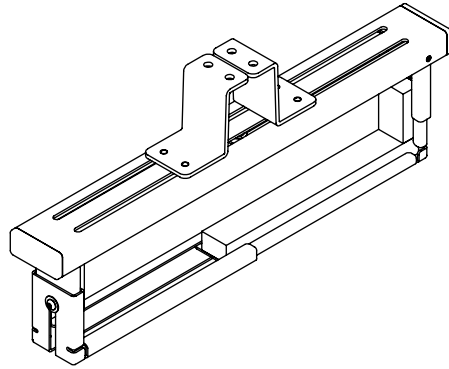

32.362

Viewmate computerhouder - bureau 362

Dankzij zijn in hoogte en breedte verstelbare schuifstelsel is deze computerhouder geschikt voor vrijwel alle thin clients en computers met een ultrakleine form factor. Door zijn railsysteem is het mogelijk om de houder zowel verticaal als horizontaal te monteren.

- Ondersteunt zowel horizontale als verticale bevestiging van een thin client of USFF (ultracompacte) computer
- Voor rechtstreekse bevestiging aan het bureau, op een dwarsbalk of op de wand
- De thin client kan snel worden geplaatst door de houder in het railsysteem te schuiven en te vergrendelen
- Biedt plaats aan bijna iedere thin client met een breedte tussen 160 - 300 mm en een hoogte tussen 35 - 55 mm
- Draagvermogen van max. 10 kg
- Max. afmetingen thin client-houder: 370 x 155 x 45 mm
- Vervaardigd uit staal
- Stelschroeven om de houder in het railsysteem te vergrendelen

viewmate

horizontaal/
verticaal

160 - 300 mm
(6,2 - 11,8")

35 - 55 mm
(1,3 - 2,1")

10 kg

Viewmate computerhouder - bureau 362

2020/05/26

32.362

 400 x 100 x 55 mm

 1 pcs

 zilver

 1,4 kg

 805410323622